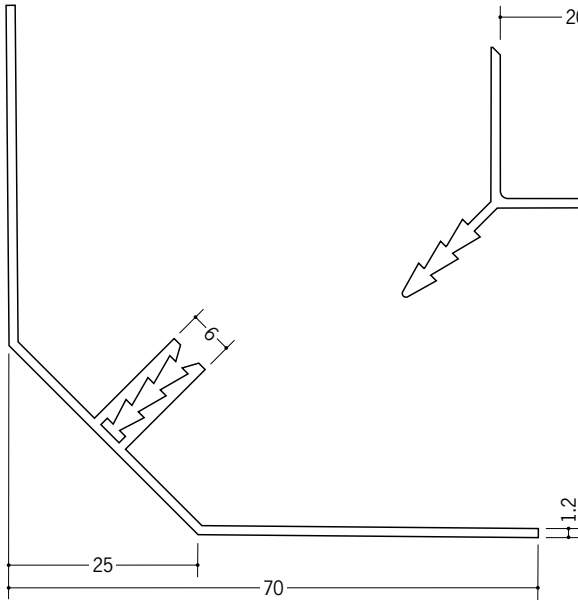

ビニール 断熱材用ジョイナー 入隅

35091

ビニールPIF-1
 (入隅ベース25mm・50mm兼用)
 1.82m/ホワイト/30本入

35089

ビニールPIF-2
 (入隅カバー25mm用)
 2.73m/ホワイト・クリーム/各50本入

35090

ビニールPIF-3
 (入隅カバー50mm用)
 2.73m/ホワイト・クリーム/各30本入

目違いを防ぐ為
 ベースとカバーの
 定尺を違えてあります。
 ご注意下さい。

アルミ製の
 断熱材用ジョイナー
 (入隅)は
 279ページです。