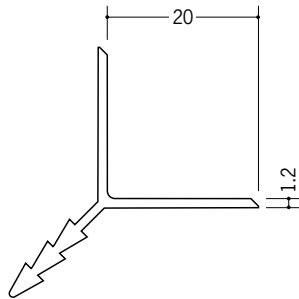

ビニール 断熱材用ジョイナー 入隅

35091

ビニールPIF-1
 (入隅ベース25mm・50mm兼用)
 1.82m/ホワイト/30本入

35089

ビニールPIF-2
 (入隅カバー25mm用)
 2.73m/ホワイト・クリーム/各50本入

35090

ビニールPIF-3
 (入隅カバー50mm用)
 2.73m/ホワイト・クリーム/各30本入

目違いを防ぐ為
 ベースとカバーの
 定尺を違えてあります。
 ご注意下さい。

アルミ製の
 断熱材用ジョイナー
 (入隅)は
 279ページです。