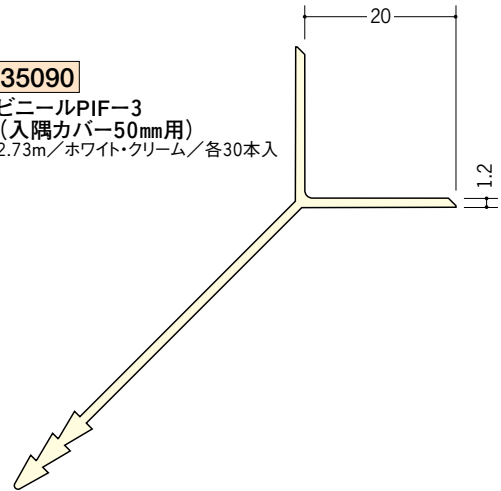

ビニール 断熱材用ジョイナー 入隅

35091

ビニールPIF-1
 (入隅ベース25mm・50mm兼用)
 1.82m/ホワイト/30本入

35089

ビニールPIF-2
 (入隅カバー25mm用)
 2.73m/ホワイト・クリーム/各50本入

35090

ビニールPIF-3
 (入隅カバー50mm用)
 2.73m/ホワイト・クリーム/各30本入

目違いを防ぐ為
 ベースとカバーの
 定尺を違えてあります。
 ご注意下さい。

アルミ製の
 断熱材用ジョイナー
 (入隅)は
 279ページです。