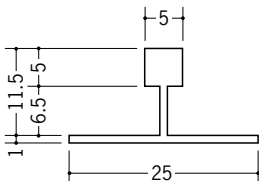

十字役物用のカットも承っております。現場にてボード等に接着し、十字に組み立てて下さい。

**37076** PW-0  
2.5m/ホワイト/100本入

**37080** PW-8  
2.5m/ホワイト/80本入

**37077** PW-1  
2.5m/ホワイト/80本入

**37078** PW-2  
2.5m/ホワイト/70本入

**37071** PW-215  
2.5m/ホワイト/40本入

**37079** PW-3  
2.5m/ホワイト/60本入

**37072** PW-315  
2.5m/ホワイト/40本入

**28031** PWT-506  
2.73m/ホワイト/70本入

**28032** PWT-510  
2.73m/ホワイト/60本入

**28033** PWT-513  
2.73m/ホワイト/50本入

R加工の場合は、574～576ページをご参照下さい。