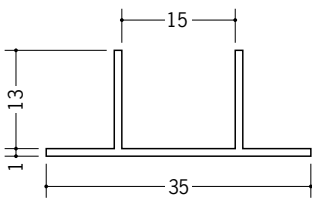

十字役物用のカットも承っております。現場にてボード等に接着し、十字に組み立てて下さい。

**37076** PW-0  
2.5m/ホワイト/100本入

**37080** PW-8  
2.5m/ホワイト/80本入

**37077** PW-1  
2.5m/ホワイト/80本入

**37078** PW-2  
2.5m/ホワイト/70本入

**37071** PW-215  
2.5m/ホワイト/40本入

**37079** PW-3  
2.5m/ホワイト/60本入

**37072** PW-315  
2.5m/ホワイト/40本入

**28031** PWT-506  
2.73m/ホワイト/70本入

**28032** PWT-510  
2.73m/ホワイト/60本入

**28033** PWT-513  
2.73m/ホワイト/50本入

R加工の場合は、574～576ページをご参照下さい。