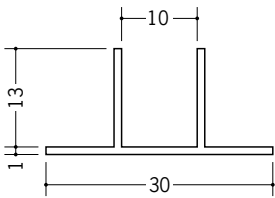

十字役物用のカットも承っております。現場にてボード等に接着し、十字に組み立てて下さい。

**37076** PW-0  
2.5m/ホワイト/100本入

**37080** PW-8  
2.5m/ホワイト/80本入

**37077** PW-1  
2.5m/ホワイト/80本入

**37078** PW-2  
2.5m/ホワイト/70本入

**37071** PW-215  
2.5m/ホワイト/40本入

**37079** PW-3  
2.5m/ホワイト/60本入

**37072** PW-315  
2.5m/ホワイト/40本入

**28031** PWT-506  
2.73m/ホワイト/70本入

**28032** PWT-510  
2.73m/ホワイト/60本入

**28033** PWT-513  
2.73m/ホワイト/50本入

R加工の場合は、574～576ページをご参照下さい。