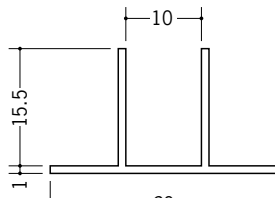

十字役物用のカットも承っております。現場にてボード等に接着し、十字に組み立てて下さい。

**37076** PW-0  
2.5m/ホワイト/100本入

**37080** PW-8  
2.5m/ホワイト/80本入

**37077** PW-1  
2.5m/ホワイト/80本入

**37078** PW-2  
2.5m/ホワイト/70本入

**37071** PW-215  
2.5m/ホワイト/40本入

**37079** PW-3  
2.5m/ホワイト/60本入

**37072** PW-315  
2.5m/ホワイト/40本入

**28031** PWT-506  
2.73m/ホワイト/70本入

**28032** PWT-510  
2.73m/ホワイト/60本入

**28033** PWT-513  
2.73m/ホワイト/50本入

R加工の場合は、574～576ページをご参照下さい。