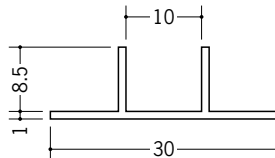

# ビニールハット型ジョイナー

**35160** PWE-4  
2.5m/ホワイト/100本入

**35161** PWE-5  
2.5m/ホワイト/100本入

**35162** PWE-6  
2.5m/ホワイト/100本入

**35163** PWE-8  
2.5m/ホワイト/80本入

**35164** PWE-10  
2.5m/ホワイト/80本入

**35165** PWE-13  
2.5m/ホワイト/70本入

十字役物用のカットも承っております。現場にてボード等に接着し、十字に組み立てて下さい。

**37076** PW-0  
2.5m/ホワイト/100本入

**37080** PW-8  
2.5m/ホワイト/80本入

**37077** PW-1  
2.5m/ホワイト/80本入

**37078** PW-2  
2.5m/ホワイト/70本入

**37071** PW-215  
2.5m/ホワイト/40本入