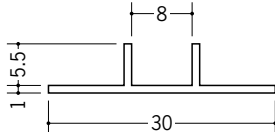

# ビニールハット型ジョイナー

**35160** PWE-4  
2.5m/ホワイト/100本入

**35161** PWE-5  
2.5m/ホワイト/100本入

**35162** PWE-6  
2.5m/ホワイト/100本入

**35163** PWE-8  
2.5m/ホワイト/80本入

**35164** PWE-10  
2.5m/ホワイト/80本入

**35165** PWE-13  
2.5m/ホワイト/70本入