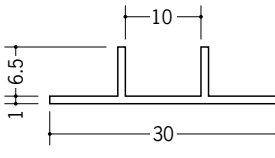

37076 PW-0
2.5m/ホワイト/100本入