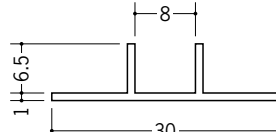

# ビニールハット型ジョイナー

**35160** PWE-4  
2.5m/ホワイト/100本入

**35161** PWE-5  
2.5m/ホワイト/100本入

**35162** PWE-6  
2.5m/ホワイト/100本入

**35163** PWE-8  
2.5m/ホワイト/80本入

**35164** PWE-10  
2.5m/ホワイト/80本入

**35165** PWE-13  
2.5m/ホワイト/70本入