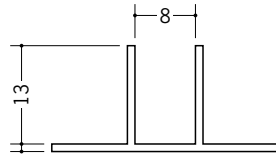

# ビニールハット型ジョイナー

**35160** PWE-4  
2.5m/ホワイト/100本入

**35161** PWE-5  
2.5m/ホワイト/100本入

**35162** PWE-6  
2.5m/ホワイト/100本入

**35163** PWE-8  
2.5m/ホワイト/80本入

**35164** PWE-10  
2.5m/ホワイト/80本入

**35165** PWE-13  
2.5m/ホワイト/70本入

十字役物用のカットも承っております。現場にてボード等に接着し、十字に組み立てて下さい。

**37076** PW-0  
2.5m/ホワイト/100本入

**37080** PW-8  
2.5m/ホワイト/80本入

**37077** PW-1  
2.5m/ホワイト/80本入

**37078** PW-2  
2.5m/ホワイト/70本入

**37071** PW-215  
2.5m/ホワイト/40本入