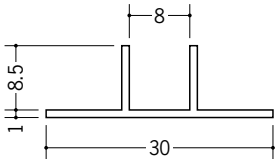

# ビニールハット型ジョイナー

**35160** PWE-4  
2.5m/ホワイト/100本入

**35161** PWE-5  
2.5m/ホワイト/100本入

**35162** PWE-6  
2.5m/ホワイト/100本入

**35163** PWE-8  
2.5m/ホワイト/80本入

**35164** PWE-10  
2.5m/ホワイト/80本入

**35165** PWE-13  
2.5m/ホワイト/70本入

十字役物用のカットも承っております。現場にてボード等に接着し、十字に組み立てて下さい。

**37076** PW-0  
2.5m/ホワイト/100本入

**37080** PW-8  
2.5m/ホワイト/80本入

**37077** PW-1  
2.5m/ホワイト/80本入

**37078** PW-2  
2.5m/ホワイト/70本入

**37071** PW-215  
2.5m/ホワイト/40本入