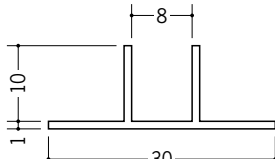

# ビニールハット型ジョイナー

**35160** PWE-4  
2.5m/ホワイト/100本入

**35161** PWE-5  
2.5m/ホワイト/100本入

**35162** PWE-6  
2.5m/ホワイト/100本入

**35163** PWE-8  
2.5m/ホワイト/80本入

**35164** PWE-10  
2.5m/ホワイト/80本入

**35165** PWE-13  
2.5m/ホワイト/70本入

十字役物用のカットも承っております。現場にてボード等に接着し、十字に組み立てて下さい。

**37076** PW-0  
2.5m/ホワイト/100本入

**37080** PW-8  
2.5m/ホワイト/80本入

**37077** PW-1  
2.5m/ホワイト/80本入

**37078** PW-2  
2.5m/ホワイト/70本入

**37071** PW-215  
2.5m/ホワイト/40本入