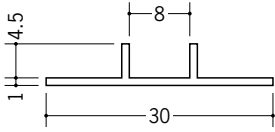

# ビニールハット型ジョイナー

**35160** PWE-4  
2.5m/ホワイト/100本入

**35161** PWE-5  
2.5m/ホワイト/100本入

**35162** PWE-6  
2.5m/ホワイト/100本入

**35163** PWE-8  
2.5m/ホワイト/80本入

**35164** PWE-10  
2.5m/ホワイト/80本入

**35165** PWE-13  
2.5m/ホワイト/70本入