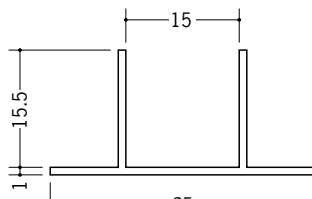

十字役物用のカットも承っております。現場にてボード等に接着し、十字に組み立てて下さい。

**37076** PW-0  
2.5m/ホワイト/100本入

**37080** PW-8  
2.5m/ホワイト/80本入

**37077** PW-1  
2.5m/ホワイト/80本入

**37078** PW-2  
2.5m/ホワイト/70本入

**37071** PW-215  
2.5m/ホワイト/40本入

**37079** PW-3  
2.5m/ホワイト/60本入

**37072** PW-315  
2.5m/ホワイト/40本入

**28031** PWT-506  
2.73m/ホワイト/70本入

**28032** PWT-510  
2.73m/ホワイト/60本入

**28033** PWT-513  
2.73m/ホワイト/50本入

R加工の場合は、574～576ページをご参照下さい。