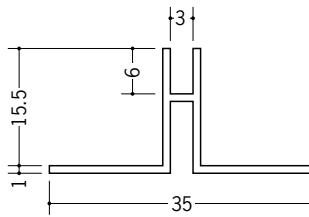

ビニールハット型ジョイナー

35166 PM-3×7
1.82m/ホワイト/100本入

35168 PM-3×10
1.82m/ホワイト/100本入

35169 PM-3×13
1.82m/ホワイト/80本入

35152 PM-6×7
1.82m/ホワイト/100本入

35154 PM-6×10
1.82m/ホワイト/100本入

35155 PM-6×13
1.82m/ホワイト/100本入

37114 PHW-6
2.5m/ホワイト/50本入
3m/ホワイト/50本入

37115 PHW-9
2.5m/ホワイト/50本入
3m/ホワイト/50本入

37116 PHW-12
2.5m/ホワイト/50本入
3m/ホワイト/50本入

37131 PHW-15
2.5m/ホワイト/40本入
3m/ホワイト/40本入

35156 PWS-6B
2.5m/ホワイト/80本入

35157 PWS-9B
2.5m/ホワイト/60本入

35158 PWS-12B
2.5m/ホワイト/50本入