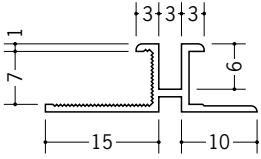

ビニールハット型ジョイナー

35166 PM-3×7
1.82m/ホワイト/100本入

35168 PM-3×10
1.82m/ホワイト/100本入

35169 PM-3×13
1.82m/ホワイト/80本入

35152 PM-6×7
1.82m/ホワイト/100本入

35154 PM-6×10
1.82m/ホワイト/100本入

35155 PM-6×13
1.82m/ホワイト/100本入

37114 PHW-6
2.5m/ホワイト/50本入
3m/ホワイト/50本入

37115 PHW-9
2.5m/ホワイト/50本入
3m/ホワイト/50本入

37116 PHW-12
2.5m/ホワイト/50本入
3m/ホワイト/50本入

37131 PHW-15
2.5m/ホワイト/40本入
3m/ホワイト/40本入

35156 PWS-6B
2.5m/ホワイト/80本入

35157 PWS-9B
2.5m/ホワイト/60本入

35158 PWS-12B
2.5m/ホワイト/50本入