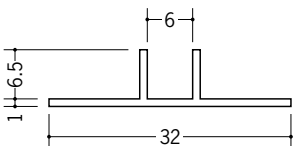

ビニールハット型ジョイナー

35166 PM-3×7
1.82m/ホワイト/100本入

35168 PM-3×10
1.82m/ホワイト/100本入

35169 PM-3×13
1.82m/ホワイト/80本入

35152 PM-6×7
1.82m/ホワイト/100本入

35154 PM-6×10
1.82m/ホワイト/100本入

35155 PM-6×13
1.82m/ホワイト/100本入

37114 PHW-6
2.5m/ホワイト/50本入
3m/ホワイト/50本入

37115 PHW-9
2.5m/ホワイト/50本入
3m/ホワイト/50本入

37116 PHW-12
2.5m/ホワイト/50本入
3m/ホワイト/50本入

37131 PHW-15
2.5m/ホワイト/40本入
3m/ホワイト/40本入

35156 PWS-6B
2.5m/ホワイト/80本入

35157 PWS-9B
2.5m/ホワイト/60本入

35158 PWS-12B
2.5m/ホワイト/50本入