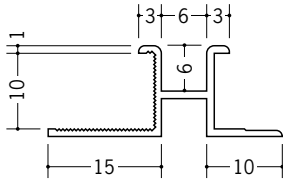

ビニールハット型ジョイナー

35166 PM-3×7
1.82m/ホワイト/100本入

35168 PM-3×10
1.82m/ホワイト/100本入

35169 PM-3×13
1.82m/ホワイト/80本入

35152 PM-6×7
1.82m/ホワイト/100本入

35154 PM-6×10
1.82m/ホワイト/100本入

35155 PM-6×13
1.82m/ホワイト/100本入

37114 PHW-6
2.5m/ホワイト/50本入
3m/ホワイト/50本入

37115 PHW-9
2.5m/ホワイト/50本入
3m/ホワイト/50本入

37116 PHW-12
2.5m/ホワイト/50本入
3m/ホワイト/50本入

37131 PHW-15
2.5m/ホワイト/40本入
3m/ホワイト/40本入

35156 PWS-6B
2.5m/ホワイト/80本入

35157 PWS-9B
2.5m/ホワイト/60本入

35158 PWS-12B
2.5m/ホワイト/50本入