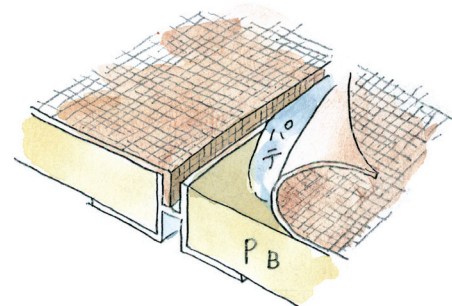

ビニールハット型ジョイナー

35166 PM-3×7
1.82m/ホワイト/100本入

35168 PM-3×10
1.82m/ホワイト/100本入

35169 PM-3×13
1.82m/ホワイト/80本入

35152 PM-6×7
1.82m/ホワイト/100本入

35154 PM-6×10
1.82m/ホワイト/100本入

35155 PM-6×13
1.82m/ホワイト/100本入

37114 PHW-6
2.5m/ホワイト/50本入
3m/ホワイト/50本入

37115 PHW-9
2.5m/ホワイト/50本入
3m/ホワイト/50本入

37116 PHW-12
2.5m/ホワイト/50本入
3m/ホワイト/50本入

37131 PHW-15
2.5m/ホワイト/40本入
3m/ホワイト/40本入

35156 PWS-6B
2.5m/ホワイト/80本入

35157 PWS-9B
2.5m/ホワイト/60本入

35158 PWS-12B
2.5m/ホワイト/50本入