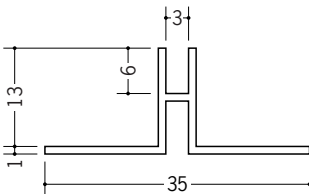

ビニールハット型ジョイナー

35166 PM-3×7
1.82m/ホワイト/100本入

35168 PM-3×10
1.82m/ホワイト/100本入

35169 PM-3×13
1.82m/ホワイト/80本入

35152 PM-6×7
1.82m/ホワイト/100本入

35154 PM-6×10
1.82m/ホワイト/100本入

35155 PM-6×13
1.82m/ホワイト/100本入

37114 PHW-6
2.5m/ホワイト/50本入
3m/ホワイト/50本入

37115 PHW-9
2.5m/ホワイト/50本入
3m/ホワイト/50本入

37116 PHW-12
2.5m/ホワイト/50本入
3m/ホワイト/50本入

37131 PHW-15
2.5m/ホワイト/40本入
3m/ホワイト/40本入

35156 PWS-6B
2.5m/ホワイト/80本入

35157 PWS-9B
2.5m/ホワイト/60本入

35158 PWS-12B
2.5m/ホワイト/50本入