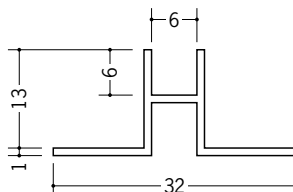

ビニールハット型ジョイナー

35166 PM-3×7
1.82m/ホワイト/100本入

35168 PM-3×10
1.82m/ホワイト/100本入

35169 PM-3×13
1.82m/ホワイト/80本入

35152 PM-6×7
1.82m/ホワイト/100本入

35154 PM-6×10
1.82m/ホワイト/100本入

35155 PM-6×13
1.82m/ホワイト/100本入

37114 PHW-6
2.5m/ホワイト/50本入
3m/ホワイト/50本入

37115 PHW-9
2.5m/ホワイト/50本入
3m/ホワイト/50本入

37116 PHW-12
2.5m/ホワイト/50本入
3m/ホワイト/50本入

37131 PHW-15
2.5m/ホワイト/40本入
3m/ホワイト/40本入

35156 PWS-6B
2.5m/ホワイト/80本入

35157 PWS-9B
2.5m/ホワイト/60本入

35158 PWS-12B
2.5m/ホワイト/50本入