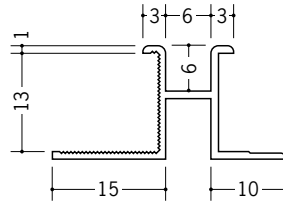

ビニールハット型ジョイナー

35166 PM-3×7
1.82m/ホワイト/100本入

35168 PM-3×10
1.82m/ホワイト/100本入

35169 PM-3×13
1.82m/ホワイト/80本入

35152 PM-6×7
1.82m/ホワイト/100本入

35154 PM-6×10
1.82m/ホワイト/100本入

35155 PM-6×13
1.82m/ホワイト/100本入

37114 PHW-6
2.5m/ホワイト/50本入
3m/ホワイト/50本入

37115 PHW-9
2.5m/ホワイト/50本入
3m/ホワイト/50本入

37116 PHW-12
2.5m/ホワイト/50本入
3m/ホワイト/50本入

37131 PHW-15
2.5m/ホワイト/40本入
3m/ホワイト/40本入

35156 PWS-6B
2.5m/ホワイト/80本入

35157 PWS-9B
2.5m/ホワイト/60本入

35158 PWS-12B
2.5m/ホワイト/50本入