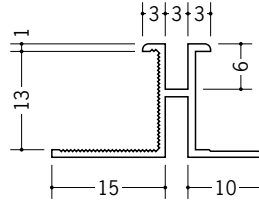

ビニールハット型ジョイナー

35166 PM-3×7
1.82m/ホワイト/100本入

35168 PM-3×10
1.82m/ホワイト/100本入

35169 PM-3×13
1.82m/ホワイト/80本入

35152 PM-6×7
1.82m/ホワイト/100本入

35154 PM-6×10
1.82m/ホワイト/100本入

35155 PM-6×13
1.82m/ホワイト/100本入

37114 PHW-6
2.5m/ホワイト/50本入
3m/ホワイト/50本入

37115 PHW-9
2.5m/ホワイト/50本入
3m/ホワイト/50本入

37116 PHW-12
2.5m/ホワイト/50本入
3m/ホワイト/50本入

37131 PHW-15
2.5m/ホワイト/40本入
3m/ホワイト/40本入

35156 PWS-6B
2.5m/ホワイト/80本入

35157 PWS-9B
2.5m/ホワイト/60本入

35158 PWS-12B
2.5m/ホワイト/50本入