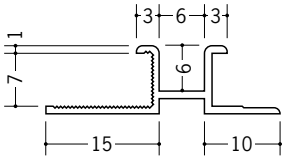

ビニールハット型ジョイナー

35166 PM-3×7
1.82m/ホワイト/100本入

35168 PM-3×10
1.82m/ホワイト/100本入

35169 PM-3×13
1.82m/ホワイト/80本入

35152 PM-6×7
1.82m/ホワイト/100本入

35154 PM-6×10
1.82m/ホワイト/100本入

35155 PM-6×13
1.82m/ホワイト/100本入

37114 PHW-6
2.5m/ホワイト/50本入
3m/ホワイト/50本入

37115 PHW-9
2.5m/ホワイト/50本入
3m/ホワイト/50本入

37116 PHW-12
2.5m/ホワイト/50本入
3m/ホワイト/50本入

37131 PHW-15
2.5m/ホワイト/40本入
3m/ホワイト/40本入

35156 PWS-6B
2.5m/ホワイト/80本入

35157 PWS-9B
2.5m/ホワイト/60本入

35158 PWS-12B
2.5m/ホワイト/50本入