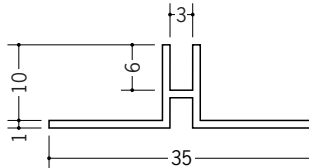

ビニールハット型ジョイナー

35166 PM-3×7
1.82m/ホワイト/100本入

35168 PM-3×10
1.82m/ホワイト/100本入

35169 PM-3×13
1.82m/ホワイト/80本入

35152 PM-6×7
1.82m/ホワイト/100本入

35154 PM-6×10
1.82m/ホワイト/100本入

35155 PM-6×13
1.82m/ホワイト/100本入

37114 PHW-6
2.5m/ホワイト/50本入
3m/ホワイト/50本入

37115 PHW-9
2.5m/ホワイト/50本入
3m/ホワイト/50本入

37116 PHW-12
2.5m/ホワイト/50本入
3m/ホワイト/50本入

37131 PHW-15
2.5m/ホワイト/40本入
3m/ホワイト/40本入

35156 PWS-6B
2.5m/ホワイト/80本入

35157 PWS-9B
2.5m/ホワイト/60本入

35158 PWS-12B
2.5m/ホワイト/50本入