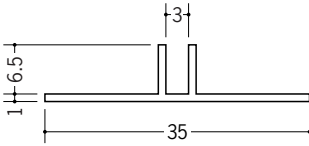

ビニールハット型ジョイナー

35166 PM-3×7
1.82m/ホワイト/100本入

35168 PM-3×10
1.82m/ホワイト/100本入

35169 PM-3×13
1.82m/ホワイト/80本入

35152 PM-6×7
1.82m/ホワイト/100本入

35154 PM-6×10
1.82m/ホワイト/100本入

35155 PM-6×13
1.82m/ホワイト/100本入

37114 PHW-6
2.5m/ホワイト/50本入
3m/ホワイト/50本入

37115 PHW-9
2.5m/ホワイト/50本入
3m/ホワイト/50本入

37116 PHW-12
2.5m/ホワイト/50本入
3m/ホワイト/50本入

37131 PHW-15
2.5m/ホワイト/40本入
3m/ホワイト/40本入

35156 PWS-6B
2.5m/ホワイト/80本入

35157 PWS-9B
2.5m/ホワイト/60本入

35158 PWS-12B
2.5m/ホワイト/50本入