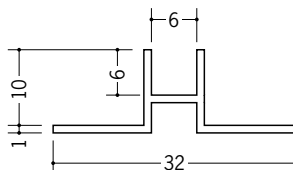

ビニールハット型ジョイナー

35166 PM-3×7
1.82m/ホワイト/100本入

35168 PM-3×10
1.82m/ホワイト/100本入

35169 PM-3×13
1.82m/ホワイト/80本入

35152 PM-6×7
1.82m/ホワイト/100本入

35154 PM-6×10
1.82m/ホワイト/100本入

35155 PM-6×13
1.82m/ホワイト/100本入

37114 PHW-6
2.5m/ホワイト/50本入
3m/ホワイト/50本入

37115 PHW-9
2.5m/ホワイト/50本入
3m/ホワイト/50本入

37116 PHW-12
2.5m/ホワイト/50本入
3m/ホワイト/50本入

37131 PHW-15
2.5m/ホワイト/40本入
3m/ホワイト/40本入

35156 PWS-6B
2.5m/ホワイト/80本入

35157 PWS-9B
2.5m/ホワイト/60本入

35158 PWS-12B
2.5m/ホワイト/50本入