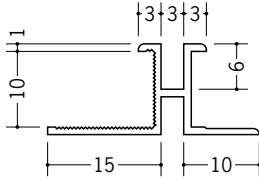

ビニールハット型ジョイナー

35166 PM-3×7
1.82m/ホワイト/100本入

35168 PM-3×10
1.82m/ホワイト/100本入

35169 PM-3×13
1.82m/ホワイト/80本入

35152 PM-6×7
1.82m/ホワイト/100本入

35154 PM-6×10
1.82m/ホワイト/100本入

35155 PM-6×13
1.82m/ホワイト/100本入

37114 PHW-6
2.5m/ホワイト/50本入
3m/ホワイト/50本入

37115 PHW-9
2.5m/ホワイト/50本入
3m/ホワイト/50本入

37116 PHW-12
2.5m/ホワイト/50本入
3m/ホワイト/50本入

37131 PHW-15
2.5m/ホワイト/40本入
3m/ホワイト/40本入

35156 PWS-6B
2.5m/ホワイト/80本入

35157 PWS-9B
2.5m/ホワイト/60本入

35158 PWS-12B
2.5m/ホワイト/50本入