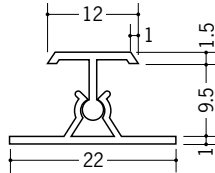

31203

カンゴウジョイナーKH-9.5
2.5m/ホワイト/90本入