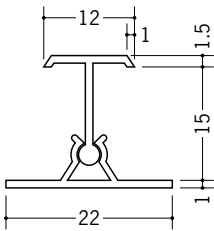

# ビニール カンゴウジョイナー

**31201**

カンゴウジョイナーKH-6  
2.5m/ホワイト/100本入

**31202**

カンゴウジョイナーKH-8  
2.5m/ホワイト/90本入

**31203**

カンゴウジョイナーKH-9.5  
2.5m/ホワイト/90本入

**31204**

カンゴウジョイナーKH-12.5  
2.5m/ホワイト/90本入

**31205**

カンゴウジョイナーKH-15  
2.5m/ホワイト/80本入

KHは、  
カンゴウジョイナーKD (出隅)  
KI (入隅) 及びKC (C型) と  
きれいに取合います。

KH

**32029**

KC-6.5  
2.5m/ホワイト/80本入

**32030**

KC-8.5  
2.5m/ホワイト/80本入

**32031**

KC-10  
2.5m/ホワイト/80本入

**32032**

KC-13  
2.5m/ホワイト/80本入

**32035**

KC-15  
2.5m/ホワイト/70本入

カンゴウジョイナーの  
KD・KI・KHは、  
ベースとカバーの  
セットになっています。