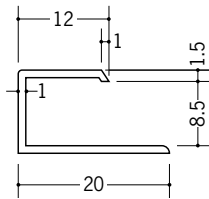

カンゴウジョイナーKH-12.5  
2.5m/ホワイト/90本入

**31205**

カンゴウジョイナーKH-15  
2.5m/ホワイト/80本入

KHは、  
カンゴウジョイナーKD (出隅)  
KI (入隅) 及びKC (C型) と  
きれいに取合います。

KH

**32029**

KC-6.5  
2.5m/ホワイト/80本入

**32030**

KC-8.5  
2.5m/ホワイト/80本入

**32031**

KC-10  
2.5m/ホワイト/80本入

**32032**

KC-13  
2.5m/ホワイト/80本入

**32035**

KC-15  
2.5m/ホワイト/70本入

カンゴウジョイナーの  
KD・KI・KHは、  
ベースとカバーの  
セットになっています。