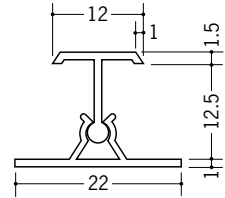

# ビニール カンゴウジョイナー

**31201**

カンゴウジョイナーKH-6  
2.5m/ホワイト/100本入

**31202**

カンゴウジョイナーKH-8  
2.5m/ホワイト/90本入

**31203**

カンゴウジョイナーKH-9.5  
2.5m/ホワイト/90本入

**31204**

カンゴウジョイナーKH-12.5  
2.5m/ホワイト/90本入

**31205**

カンゴウジョイナーKH-15  
2.5m/ホワイト/80本入

KHは、  
カンゴウジョイナーKD (出隅)  
KI (入隅) 及びKC (C型) と  
きれいに取合います。

KH

**32029**

KC-6.5  
2.5m/ホワイト/80本入

**32030**

KC-8.5  
2.5m/ホワイト/80本入

**32031**

KC-10  
2.5m/ホワイト/80本入

**32032**

KC-13  
2.5m/ホワイト/80本入

**32035**

KC-15  
2.5m/ホワイト/70本入

カンゴウジョイナーの  
KD・KI・KHは、  
ベースとカバーの  
セットになっています。