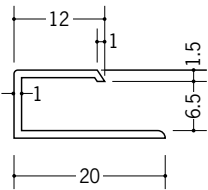

カンゴウジョイナーKH-12.5  
2.5m/ホワイト/90本入

**31205**

カンゴウジョイナーKH-15  
2.5m/ホワイト/80本入

KHは、  
カンゴウジョイナーKD (出隅)  
KI (入隅) 及びKC (C型) と  
きれいに取合います。

KH

**32029**

KC-6.5  
2.5m/ホワイト/80本入

**32030**

KC-8.5  
2.5m/ホワイト/80本入

**32031**

KC-10  
2.5m/ホワイト/80本入

**32032**

KC-13  
2.5m/ホワイト/80本入

**32035**

KC-15  
2.5m/ホワイト/70本入

カンゴウジョイナーの  
KD・KI・KHは、  
ベースとカバーの  
セットになっています。