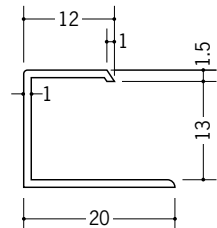

KC-8.5  
2.5m/ホワイト/80本入

**32031**

KC-10  
2.5m/ホワイト/80本入

**32032**

KC-13  
2.5m/ホワイト/80本入

**32035**

KC-15  
2.5m/ホワイト/70本入

カンゴウジョイナーの  
KD・KI・KHは、  
ベースとカバーの  
セットになっています。