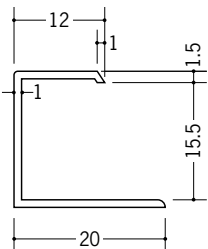

カンゴウジョイナーKH-12.5  
2.5m/ホワイト/90本入

**31205**

カンゴウジョイナーKH-15  
2.5m/ホワイト/80本入

KHは、  
カンゴウジョイナーKD (出隅)  
KI (入隅) 及びKC (C型) と  
きれいに取合います。

KH

**32029**

KC-6.5  
2.5m/ホワイト/80本入

**32030**

KC-8.5  
2.5m/ホワイト/80本入

**32031**

KC-10  
2.5m/ホワイト/80本入

**32032**

KC-13  
2.5m/ホワイト/80本入

**32035**

KC-15  
2.5m/ホワイト/70本入

カンゴウジョイナーの  
KD・KI・KHは、  
ベースとカバーの  
セットになっています。