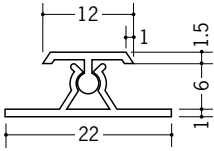

ビニール カンゴウジョイナー

31201

カンゴウジョイナーKH-6
2.5m/ホワイト/100本入