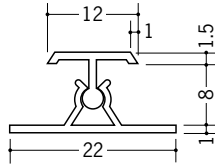

31202

カンゴウジョイナーKH-8
2.5m/ホワイト/90本入