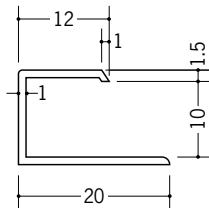

カンゴウジョイナーKH-12.5  
2.5m/ホワイト/90本入

**31205**

カンゴウジョイナーKH-15  
2.5m/ホワイト/80本入

KHは、  
カンゴウジョイナーKD (出隅)  
KI (入隅) 及びKC (C型) と  
きれいに取合います。

KH

**32029**

KC-6.5  
2.5m/ホワイト/80本入

**32030**

KC-8.5  
2.5m/ホワイト/80本入

**32031**

KC-10  
2.5m/ホワイト/80本入

**32032**

KC-13  
2.5m/ホワイト/80本入

**32035**

KC-15  
2.5m/ホワイト/70本入

カンゴウジョイナーの  
KD・KI・KHは、  
ベースとカバーの  
セットになっています。