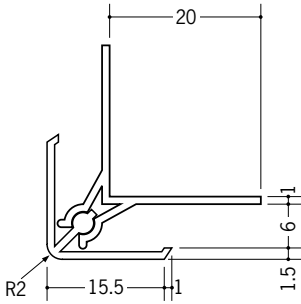

# ビニールカンゴウジョイナー

**39021** カンゴウジョイナーKD-6  
2.5m/ホワイト/30本入

**39022** カンゴウジョイナーKD-8  
2.5m/ホワイト/30本入

**39023** カンゴウジョイナーKD-9  
2.5m/ホワイト/30本入

**39024** カンゴウジョイナーKD-12  
2.5m/ホワイト/30本入

**39026** カンゴウジョイナーKD-15  
2.5m/ホワイト/30本入