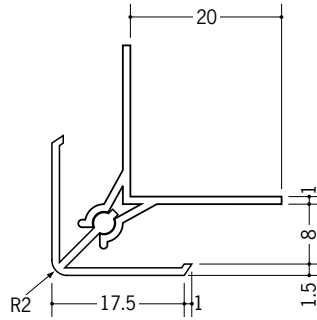

# ビニールカンゴウジョイナー

**39021** カンゴウジョイナーKD-6  
2.5m/ホワイト/30本入

**39022** カンゴウジョイナーKD-8  
2.5m/ホワイト/30本入

**39023** カンゴウジョイナーKD-9  
2.5m/ホワイト/30本入

**39024** カンゴウジョイナーKD-12  
2.5m/ホワイト/30本入

**39026** カンゴウジョイナーKD-15  
2.5m/ホワイト/30本入

**38071** カンゴウジョイナーKI-6.5  
2.5m/ホワイト/30本入

**38072** カンゴウジョイナーKI-8.5  
2.5m/ホワイト/30本入

**38073** カンゴウジョイナーKI-9.5  
2.5m/ホワイト/30本入

**38074** カンゴウジョイナーKI-12.5  
2.5m/ホワイト/30本入

**38076** カンゴウジョイナーKI-15.5  
2.5m/ホワイト/30本入