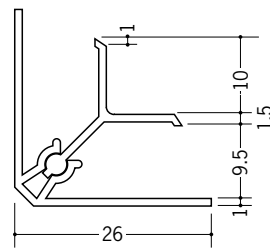

# ビニールカンゴウジョイナー

**39021** カンゴウジョイナーKD-6  
2.5m/ホワイト/30本入

**39022** カンゴウジョイナーKD-8  
2.5m/ホワイト/30本入

**39023** カンゴウジョイナーKD-9  
2.5m/ホワイト/30本入

**39024** カンゴウジョイナーKD-12  
2.5m/ホワイト/30本入

**39026** カンゴウジョイナーKD-15  
2.5m/ホワイト/30本入

**38071** カンゴウジョイナーKI-6.5  
2.5m/ホワイト/30本入

**38072** カンゴウジョイナーKI-8.5  
2.5m/ホワイト/30本入

**38073** カンゴウジョイナーKI-9.5  
2.5m/ホワイト/30本入

**38074** カンゴウジョイナーKI-12.5  
2.5m/ホワイト/30本入

**38076** カンゴウジョイナーKI-15.5  
2.5m/ホワイト/30本入