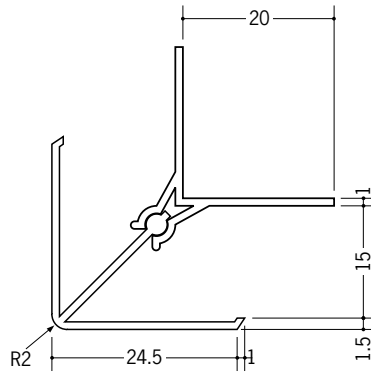

# ビニールカンゴウジョイナー

**39021** カンゴウジョイナーKD-6  
2.5m/ホワイト/30本入

**39022** カンゴウジョイナーKD-8  
2.5m/ホワイト/30本入

**39023** カンゴウジョイナーKD-9  
2.5m/ホワイト/30本入

**39024** カンゴウジョイナーKD-12  
2.5m/ホワイト/30本入

**39026** カンゴウジョイナーKD-15  
2.5m/ホワイト/30本入

**38071** カンゴウジョイナーKI-6.5  
2.5m/ホワイト/30本入

**38072** カンゴウジョイナーKI-8.5  
2.5m/ホワイト/30本入

**38073** カンゴウジョイナーKI-9.5  
2.5m/ホワイト/30本入

**38074** カンゴウジョイナーKI-12.5  
2.5m/ホワイト/30本入

**38076** カンゴウジョイナーKI-15.5  
2.5m/ホワイト/30本入