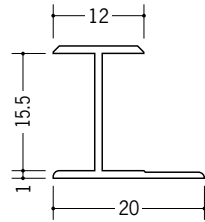

ビニールH型ジョイナー

35031 HG-2.5
1.82m/ホワイト/150本入
2.42m/ホワイト/150本入

35030 HG-3
1.82m/ホワイト/150本入
2.42m/ホワイト/150本入

35032 HG-3.5
1.82m/ホワイト/100本入
2.42m/ホワイト/100本入

35033 HG-4.5
1.82m/ホワイト/100本入
2.42m/ホワイト/100本入

35034 HG-5.5
1.82m/ホワイト/100本入
2.42m/ホワイト/100本入

35035 HG-6.5
1.82m/ホワイト/100本入
2.42m/ホワイト/100本入

35040 HG-8.5
1.82m/ホワイト/100本入
2.42m/ホワイト/100本入

35036 HG-9.5
1.82m/ホワイト/100本入
2.42m/ホワイト/100本入

35101 HG-10.5
1.82m/ホワイト/100本入
2.42m/ホワイト/100本入

35029 HG-11.5
1.82m/ホワイト/50本入
2.42m/ホワイト/50本入

35037 HG-12.5
1.82m/ホワイト/50本入
2.42m/ホワイト/50本入

35038 HG-15.5
1.82m/ホワイト/50本入
2.42m/ホワイト/50本入

35039 HG-21.5
1.82m/ホワイト/50本入
2.42m/ホワイト/50本入

P140にカラーも
あります。

長さ(定尺)が
2種類あります。

35141 HTX-6.5
2.73m/ホワイト/50本入

35143 HTX-10
2.73m/ホワイト/50本入

35144 HTX-13
2.73m/ホワイト/40本入

R加工の場合は、574~576ページをご参照下さい。