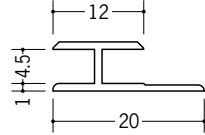

ビニールH型ジョイナー

35031 HG-2.5
1.82m/ホワイト/150本入
2.42m/ホワイト/150本入

35030 HG-3
1.82m/ホワイト/150本入
2.42m/ホワイト/150本入

35032 HG-3.5
1.82m/ホワイト/100本入
2.42m/ホワイト/100本入

35033 HG-4.5
1.82m/ホワイト/100本入
2.42m/ホワイト/100本入

35034 HG-5.5
1.82m/ホワイト/100本入
2.42m/ホワイト/100本入

35035 HG-6.5
1.82m/ホワイト/100本入
2.42m/ホワイト/100本入

35040 HG-8.5
1.82m/ホワイト/100本入
2.42m/ホワイト/100本入

35036 HG-9.5
1.82m/ホワイト/100本入
2.42m/ホワイト/100本入

35101 HG-10.5
1.82m/ホワイト/100本入
2.42m/ホワイト/100本入

35029 HG-11.5
1.82m/ホワイト/50本入
2.42m/ホワイト/50本入

35037 HG-12.5
1.82m/ホワイト/50本入
2.42m/ホワイト/50本入

35038 HG-15.5
1.82m/ホワイト/50本入
2.42m/ホワイト/50本入

35039 HG-21.5
1.82m/ホワイト/50本入
2.42m/ホワイト/50本入

P140にカラーも
あります。

長さ(定尺)が
2種類あります。

35141 HTX-6.5
2.73m/ホワイト/50本入

35143 HTX-10
2.73m/ホワイト/50本入