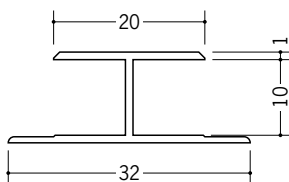

35035 HG-6.5
1.82m/ホワイト/100本入
2.42m/ホワイト/100本入

35040 HG-8.5
1.82m/ホワイト/100本入
2.42m/ホワイト/100本入

35036 HG-9.5
1.82m/ホワイト/100本入
2.42m/ホワイト/100本入

35101 HG-10.5
1.82m/ホワイト/100本入
2.42m/ホワイト/100本入

35029 HG-11.5
1.82m/ホワイト/50本入
2.42m/ホワイト/50本入

35037 HG-12.5
1.82m/ホワイト/50本入
2.42m/ホワイト/50本入

35038 HG-15.5
1.82m/ホワイト/50本入
2.42m/ホワイト/50本入

35039 HG-21.5
1.82m/ホワイト/50本入
2.42m/ホワイト/50本入

P140にカラーも
あります。

長さ(定尺)が
2種類あります。

35141 HTX-6.5
2.73m/ホワイト/50本入

35143 HTX-10
2.73m/ホワイト/50本入

35144 HTX-13
2.73m/ホワイト/40本入

R加工の場合は、574~576ページをご参照下さい。