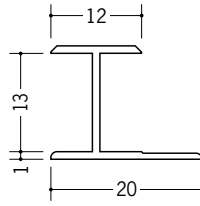

ビニールH型ジョイナー

35031 HG-2.5
1.82m/ホワイト/150本入
2.42m/ホワイト/150本入

35030 HG-3
1.82m/ホワイト/150本入
2.42m/ホワイト/150本入

35032 HG-3.5
1.82m/ホワイト/100本入
2.42m/ホワイト/100本入

35033 HG-4.5
1.82m/ホワイト/100本入
2.42m/ホワイト/100本入

35034 HG-5.5
1.82m/ホワイト/100本入
2.42m/ホワイト/100本入

35035 HG-6.5
1.82m/ホワイト/100本入
2.42m/ホワイト/100本入

35040 HG-8.5
1.82m/ホワイト/100本入
2.42m/ホワイト/100本入

35036 HG-9.5
1.82m/ホワイト/100本入
2.42m/ホワイト/100本入

35101 HG-10.5
1.82m/ホワイト/100本入
2.42m/ホワイト/100本入

35029 HG-11.5
1.82m/ホワイト/50本入
2.42m/ホワイト/50本入

35037 HG-12.5
1.82m/ホワイト/50本入
2.42m/ホワイト/50本入

35038 HG-15.5
1.82m/ホワイト/50本入
2.42m/ホワイト/50本入

35039 HG-21.5
1.82m/ホワイト/50本入
2.42m/ホワイト/50本入

P140にカラーも
あります。

長さ(定尺)が
2種類あります。

35141 HTX-6.5
2.73m/ホワイト/50本入

35143 HTX-10
2.73m/ホワイト/50本入

35144 HTX-13
2.73m/ホワイト/40本入

R加工の場合は、574~576ページをご参照下さい。