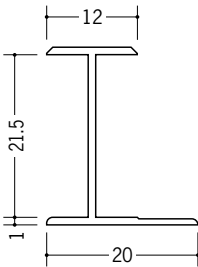

ビニールH型ジョイナー

35031 HG-2.5
1.82m/ホワイト/150本入
2.42m/ホワイト/150本入

35030 HG-3
1.82m/ホワイト/150本入
2.42m/ホワイト/150本入

35032 HG-3.5
1.82m/ホワイト/100本入
2.42m/ホワイト/100本入

35033 HG-4.5
1.82m/ホワイト/100本入
2.42m/ホワイト/100本入

35034 HG-5.5
1.82m/ホワイト/100本入
2.42m/ホワイト/100本入

35035 HG-6.5
1.82m/ホワイト/100本入
2.42m/ホワイト/100本入

35040 HG-8.5
1.82m/ホワイト/100本入
2.42m/ホワイト/100本入

35036 HG-9.5
1.82m/ホワイト/100本入
2.42m/ホワイト/100本入

35101 HG-10.5
1.82m/ホワイト/100本入
2.42m/ホワイト/100本入

35029 HG-11.5
1.82m/ホワイト/50本入
2.42m/ホワイト/50本入

35037 HG-12.5
1.82m/ホワイト/50本入
2.42m/ホワイト/50本入

35038 HG-15.5
1.82m/ホワイト/50本入
2.42m/ホワイト/50本入

35039 HG-21.5
1.82m/ホワイト/50本入
2.42m/ホワイト/50本入

P140にカラーも
あります。

長さ(定尺)が
2種類あります。

35141 HTX-6.5
2.73m/ホワイト/50本入

35143 HTX-10
2.73m/ホワイト/50本入

35144 HTX-13
2.73m/ホワイト/40本入

R加工の場合は、574~576ページをご参照下さい。