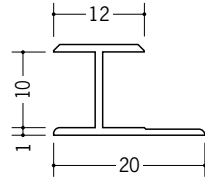

ビニールH型ジョイナー

35031 HG-2.5
1.82m/ホワイト/150本入
2.42m/ホワイト/150本入

35030 HG-3
1.82m/ホワイト/150本入
2.42m/ホワイト/150本入

35032 HG-3.5
1.82m/ホワイト/100本入
2.42m/ホワイト/100本入

35033 HG-4.5
1.82m/ホワイト/100本入
2.42m/ホワイト/100本入

35034 HG-5.5
1.82m/ホワイト/100本入
2.42m/ホワイト/100本入

35035 HG-6.5
1.82m/ホワイト/100本入
2.42m/ホワイト/100本入

35040 HG-8.5
1.82m/ホワイト/100本入
2.42m/ホワイト/100本入

35036 HG-9.5
1.82m/ホワイト/100本入
2.42m/ホワイト/100本入

35101 HG-10.5
1.82m/ホワイト/100本入
2.42m/ホワイト/100本入

35029 HG-11.5
1.82m/ホワイト/50本入
2.42m/ホワイト/50本入

35037 HG-12.5
1.82m/ホワイト/50本入
2.42m/ホワイト/50本入

35038 HG-15.5
1.82m/ホワイト/50本入
2.42m/ホワイト/50本入

35039 HG-21.5
1.82m/ホワイト/50本入
2.42m/ホワイト/50本入

P140にカラーも
あります。

長さ(定尺)が
2種類あります。

35141 HTX-6.5
2.73m/ホワイト/50本入

35143 HTX-10
2.73m/ホワイト/50本入

35144 HTX-13
2.73m/ホワイト/40本入

R加工の場合は、574~576ページをご参照下さい。