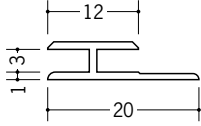

ビニールH型ジョイナー

35031 HG-2.5
1.82m/ホワイト/150本入
2.42m/ホワイト/150本入

35030 HG-3
1.82m/ホワイト/150本入
2.42m/ホワイト/150本入

35032 HG-3.5
1.82m/ホワイト/100本入
2.42m/ホワイト/100本入

35033 HG-4.5
1.82m/ホワイト/100本入
2.42m/ホワイト/100本入

35034 HG-5.5
1.82m/ホワイト/100本入
2.42m/ホワイト/100本入

35035 HG-6.5
1.82m/ホワイト/100本入
2.42m/ホワイト/100本入

35040 HG-8.5
1.82m/ホワイト/100本入
2.42m/ホワイト/100本入

35036 HG-9.5
1.82m/ホワイト/100本入
2.42m/ホワイト/100本入

35101 HG-10.5
1.82m/ホワイト/100本入
2.42m/ホワイト/100本入

35029 HG-11.5
1.82m/ホワイト/50本入
2.42m/ホワイト/50本入

35037 HG-12.5
1.82m/ホワイト/50本入
2.42m/ホワイト/50本入

35038 HG-15.5
1.82m/ホワイト/50本入
2.42m/ホワイト/50本入

35039 HG-21.5
1.82m/ホワイト/50本入
2.42m/ホワイト/50本入

P140にカラーも
あります。

長さ(定尺)が
2種類あります。

35141 HTX-6.5
2.73m/ホワイト/50本入

35143 HTX-10
2.73m/ホワイト/50本入