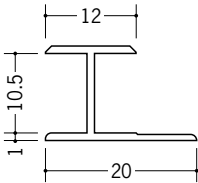

ビニールH型ジョイナー

35031 HG-2.5
1.82m/ホワイト/150本入
2.42m/ホワイト/150本入

35030 HG-3
1.82m/ホワイト/150本入
2.42m/ホワイト/150本入

35032 HG-3.5
1.82m/ホワイト/100本入
2.42m/ホワイト/100本入

35033 HG-4.5
1.82m/ホワイト/100本入
2.42m/ホワイト/100本入

35034 HG-5.5
1.82m/ホワイト/100本入
2.42m/ホワイト/100本入

35035 HG-6.5
1.82m/ホワイト/100本入
2.42m/ホワイト/100本入

35040 HG-8.5
1.82m/ホワイト/100本入
2.42m/ホワイト/100本入

35036 HG-9.5
1.82m/ホワイト/100本入
2.42m/ホワイト/100本入

35101 HG-10.5
1.82m/ホワイト/100本入
2.42m/ホワイト/100本入

35029 HG-11.5
1.82m/ホワイト/50本入
2.42m/ホワイト/50本入

35037 HG-12.5
1.82m/ホワイト/50本入
2.42m/ホワイト/50本入

35038 HG-15.5
1.82m/ホワイト/50本入
2.42m/ホワイト/50本入

35039 HG-21.5
1.82m/ホワイト/50本入
2.42m/ホワイト/50本入

P140にカラーも
あります。

長さ(定尺)が
2種類あります。

35141 HTX-6.5
2.73m/ホワイト/50本入

35143 HTX-10
2.73m/ホワイト/50本入

35144 HTX-13
2.73m/ホワイト/40本入

R加工の場合は、574~576ページをご参照下さい。