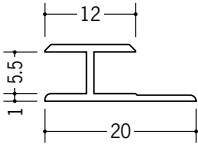

ビニールH型ジョイナー

35031 HG-2.5
1.82m/ホワイト/150本入
2.42m/ホワイト/150本入

35030 HG-3
1.82m/ホワイト/150本入
2.42m/ホワイト/150本入

35032 HG-3.5
1.82m/ホワイト/100本入
2.42m/ホワイト/100本入

35033 HG-4.5
1.82m/ホワイト/100本入
2.42m/ホワイト/100本入

35034 HG-5.5
1.82m/ホワイト/100本入
2.42m/ホワイト/100本入

35035 HG-6.5
1.82m/ホワイト/100本入
2.42m/ホワイト/100本入

35040 HG-8.5
1.82m/ホワイト/100本入
2.42m/ホワイト/100本入

35036 HG-9.5
1.82m/ホワイト/100本入
2.42m/ホワイト/100本入

35101 HG-10.5
1.82m/ホワイト/100本入
2.42m/ホワイト/100本入

35029 HG-11.5
1.82m/ホワイト/50本入
2.42m/ホワイト/50本入

35037 HG-12.5
1.82m/ホワイト/50本入
2.42m/ホワイト/50本入

35038 HG-15.5
1.82m/ホワイト/50本入
2.42m/ホワイト/50本入

35039 HG-21.5
1.82m/ホワイト/50本入
2.42m/ホワイト/50本入

P140にカラーも
あります。

長さ(定尺)が
2種類あります。

35141 HTX-6.5
2.73m/ホワイト/50本入

35143 HTX-10
2.73m/ホワイト/50本入

35144 HTX-13
2.73m/ホワイト/40本入

R加工の場合は、574~576ページをご参照下さい。