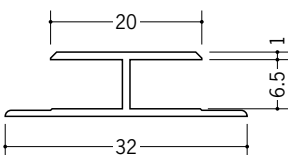

35035 HG-6.5
1.82m/ホワイト/100本入
2.42m/ホワイト/100本入

35040 HG-8.5
1.82m/ホワイト/100本入
2.42m/ホワイト/100本入

35036 HG-9.5
1.82m/ホワイト/100本入
2.42m/ホワイト/100本入

35101 HG-10.5
1.82m/ホワイト/100本入
2.42m/ホワイト/100本入

35029 HG-11.5
1.82m/ホワイト/50本入
2.42m/ホワイト/50本入

35037 HG-12.5
1.82m/ホワイト/50本入
2.42m/ホワイト/50本入

35038 HG-15.5
1.82m/ホワイト/50本入
2.42m/ホワイト/50本入

35039 HG-21.5
1.82m/ホワイト/50本入
2.42m/ホワイト/50本入

P140にカラーも
あります。

長さ(定尺)が
2種類あります。

35141 HTX-6.5
2.73m/ホワイト/50本入

35143 HTX-10
2.73m/ホワイト/50本入

35144 HTX-13
2.73m/ホワイト/40本入

R加工の場合は、574~576ページをご参照下さい。