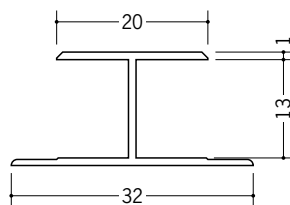

35035 HG-6.5
1.82m/ホワイト/100本入
2.42m/ホワイト/100本入

35040 HG-8.5
1.82m/ホワイト/100本入
2.42m/ホワイト/100本入

35036 HG-9.5
1.82m/ホワイト/100本入
2.42m/ホワイト/100本入

35101 HG-10.5
1.82m/ホワイト/100本入
2.42m/ホワイト/100本入

35029 HG-11.5
1.82m/ホワイト/50本入
2.42m/ホワイト/50本入

35037 HG-12.5
1.82m/ホワイト/50本入
2.42m/ホワイト/50本入

35038 HG-15.5
1.82m/ホワイト/50本入
2.42m/ホワイト/50本入

35039 HG-21.5
1.82m/ホワイト/50本入
2.42m/ホワイト/50本入

P140にカラーも
あります。

長さ(定尺)が
2種類あります。

35141 HTX-6.5
2.73m/ホワイト/50本入

35143 HTX-10
2.73m/ホワイト/50本入

35144 HTX-13
2.73m/ホワイト/40本入

R加工の場合は、574~576ページをご参照下さい。