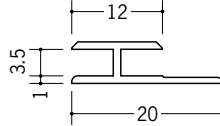

ビニールH型ジョイナー

35031 HG-2.5
1.82m/ホワイト/150本入
2.42m/ホワイト/150本入

35030 HG-3
1.82m/ホワイト/150本入
2.42m/ホワイト/150本入

35032 HG-3.5
1.82m/ホワイト/100本入
2.42m/ホワイト/100本入

35033 HG-4.5
1.82m/ホワイト/100本入
2.42m/ホワイト/100本入

35034 HG-5.5
1.82m/ホワイト/100本入
2.42m/ホワイト/100本入

35035 HG-6.5
1.82m/ホワイト/100本入
2.42m/ホワイト/100本入

35040 HG-8.5
1.82m/ホワイト/100本入
2.42m/ホワイト/100本入

35036 HG-9.5
1.82m/ホワイト/100本入
2.42m/ホワイト/100本入

35101 HG-10.5
1.82m/ホワイト/100本入
2.42m/ホワイト/100本入

35029 HG-11.5
1.82m/ホワイト/50本入
2.42m/ホワイト/50本入

35037 HG-12.5
1.82m/ホワイト/50本入
2.42m/ホワイト/50本入

35038 HG-15.5
1.82m/ホワイト/50本入
2.42m/ホワイト/50本入

35039 HG-21.5
1.82m/ホワイト/50本入
2.42m/ホワイト/50本入

P140にカラーも
あります。

長さ(定尺)が
2種類あります。

35141 HTX-6.5
2.73m/ホワイト/50本入

35143 HTX-10
2.73m/ホワイト/50本入