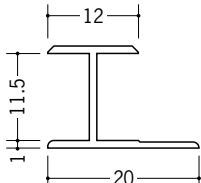

ビニールH型ジョイナー

35031 HG-2.5
1.82m/ホワイト/150本入
2.42m/ホワイト/150本入

35030 HG-3
1.82m/ホワイト/150本入
2.42m/ホワイト/150本入

35032 HG-3.5
1.82m/ホワイト/100本入
2.42m/ホワイト/100本入

35033 HG-4.5
1.82m/ホワイト/100本入
2.42m/ホワイト/100本入

35034 HG-5.5
1.82m/ホワイト/100本入
2.42m/ホワイト/100本入

35035 HG-6.5
1.82m/ホワイト/100本入
2.42m/ホワイト/100本入

35040 HG-8.5
1.82m/ホワイト/100本入
2.42m/ホワイト/100本入

35036 HG-9.5
1.82m/ホワイト/100本入
2.42m/ホワイト/100本入

35101 HG-10.5
1.82m/ホワイト/100本入
2.42m/ホワイト/100本入

35029 HG-11.5
1.82m/ホワイト/50本入
2.42m/ホワイト/50本入

35037 HG-12.5
1.82m/ホワイト/50本入
2.42m/ホワイト/50本入

35038 HG-15.5
1.82m/ホワイト/50本入
2.42m/ホワイト/50本入

35039 HG-21.5
1.82m/ホワイト/50本入
2.42m/ホワイト/50本入

P140にカラーも
あります。

長さ(定尺)が
2種類あります。

35141 HTX-6.5
2.73m/ホワイト/50本入

35143 HTX-10
2.73m/ホワイト/50本入

35144 HTX-13
2.73m/ホワイト/40本入

R加工の場合は、574~576ページをご参照下さい。