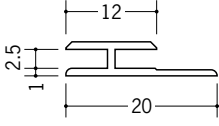

ビニールH型ジョイナー

35031 HG-2.5
1.82m/ホワイト/150本入
2.42m/ホワイト/150本入

35030 HG-3
1.82m/ホワイト/150本入
2.42m/ホワイト/150本入

35032 HG-3.5
1.82m/ホワイト/100本入
2.42m/ホワイト/100本入

35033 HG-4.5
1.82m/ホワイト/100本入
2.42m/ホワイト/100本入

35034 HG-5.5
1.82m/ホワイト/100本入
2.42m/ホワイト/100本入

35035 HG-6.5
1.82m/ホワイト/100本入
2.42m/ホワイト/100本入

35040 HG-8.5
1.82m/ホワイト/100本入
2.42m/ホワイト/100本入

35036 HG-9.5
1.82m/ホワイト/100本入
2.42m/ホワイト/100本入

35101 HG-10.5
1.82m/ホワイト/100本入
2.42m/ホワイト/100本入

35029 HG-11.5
1.82m/ホワイト/50本入
2.42m/ホワイト/50本入

35037 HG-12.5
1.82m/ホワイト/50本入
2.42m/ホワイト/50本入

35038 HG-15.5
1.82m/ホワイト/50本入
2.42m/ホワイト/50本入

35039 HG-21.5
1.82m/ホワイト/50本入
2.42m/ホワイト/50本入

P140にカラーも
あります。

長さ(定尺)が
2種類あります。

35141 HTX-6.5
2.73m/ホワイト/50本入

35143 HTX-10
2.73m/ホワイト/50本入