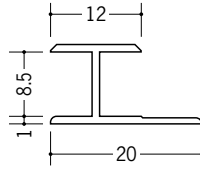

ビニールH型ジョイナー

35031 HG-2.5
1.82m/ホワイト/150本入
2.42m/ホワイト/150本入

35030 HG-3
1.82m/ホワイト/150本入
2.42m/ホワイト/150本入

35032 HG-3.5
1.82m/ホワイト/100本入
2.42m/ホワイト/100本入

35033 HG-4.5
1.82m/ホワイト/100本入
2.42m/ホワイト/100本入

35034 HG-5.5
1.82m/ホワイト/100本入
2.42m/ホワイト/100本入

35035 HG-6.5
1.82m/ホワイト/100本入
2.42m/ホワイト/100本入

35040 HG-8.5
1.82m/ホワイト/100本入
2.42m/ホワイト/100本入

35036 HG-9.5
1.82m/ホワイト/100本入
2.42m/ホワイト/100本入

35101 HG-10.5
1.82m/ホワイト/100本入
2.42m/ホワイト/100本入

35029 HG-11.5
1.82m/ホワイト/50本入
2.42m/ホワイト/50本入

35037 HG-12.5
1.82m/ホワイト/50本入
2.42m/ホワイト/50本入

35038 HG-15.5
1.82m/ホワイト/50本入
2.42m/ホワイト/50本入

35039 HG-21.5
1.82m/ホワイト/50本入
2.42m/ホワイト/50本入

P140にカラーも
あります。

長さ(定尺)が
2種類あります。

35141 HTX-6.5
2.73m/ホワイト/50本入

35143 HTX-10
2.73m/ホワイト/50本入

35144 HTX-13
2.73m/ホワイト/40本入

R加工の場合は、574~576ページをご参照下さい。