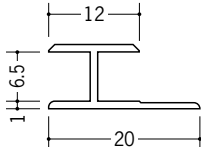

ビニールH型ジョイナー

35031 HG-2.5
1.82m/ホワイト/150本入
2.42m/ホワイト/150本入

35030 HG-3
1.82m/ホワイト/150本入
2.42m/ホワイト/150本入

35032 HG-3.5
1.82m/ホワイト/100本入
2.42m/ホワイト/100本入

35033 HG-4.5
1.82m/ホワイト/100本入
2.42m/ホワイト/100本入

35034 HG-5.5
1.82m/ホワイト/100本入
2.42m/ホワイト/100本入

35035 HG-6.5
1.82m/ホワイト/100本入
2.42m/ホワイト/100本入

35040 HG-8.5
1.82m/ホワイト/100本入
2.42m/ホワイト/100本入

35036 HG-9.5
1.82m/ホワイト/100本入
2.42m/ホワイト/100本入

35101 HG-10.5
1.82m/ホワイト/100本入
2.42m/ホワイト/100本入

35029 HG-11.5
1.82m/ホワイト/50本入
2.42m/ホワイト/50本入

35037 HG-12.5
1.82m/ホワイト/50本入
2.42m/ホワイト/50本入

35038 HG-15.5
1.82m/ホワイト/50本入
2.42m/ホワイト/50本入

35039 HG-21.5
1.82m/ホワイト/50本入
2.42m/ホワイト/50本入

P140にカラーも
あります。

長さ(定尺)が
2種類あります。

35141 HTX-6.5
2.73m/ホワイト/50本入

35143 HTX-10
2.73m/ホワイト/50本入

35144 HTX-13
2.73m/ホワイト/40本入

R加工の場合は、574~576ページをご参照下さい。