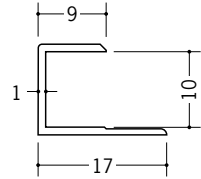

ビニールC型ジョイナー

35041 GC-2.5
1.82m/ホワイト/200本入
2.42m/ホワイト/200本入

35051 GC-3
1.82m/ホワイト/200本入
2.42m/ホワイト/200本入

35042 GC-3.5
1.82m/ホワイト/150本入
2.42m/ホワイト/150本入

35043 GC-4.5
1.82m/ホワイト/150本入
2.42m/ホワイト/150本入

35044 GC-5.5
1.82m/ホワイト/100本入
2.42m/ホワイト/100本入

35045 GC-6.5
1.82m/ホワイト/100本入
2.42m/ホワイト/100本入

35050 GC-8.5
1.82m/ホワイト/100本入
2.42m/ホワイト/100本入

35046 GC-9.5
1.82m/ホワイト/100本入
2.42m/ホワイト/100本入

35100 GC-10.5
1.82m/ホワイト/100本入
2.42m/ホワイト/100本入

35052 GC-11.5
1.82m/ホワイト/100本入
2.42m/ホワイト/100本入

35047 GC-12.5
1.82m/ホワイト/100本入
2.42m/ホワイト/100本入

35048 GC-15.5
1.82m/ホワイト/50本入
2.42m/ホワイト/50本入

35049 GC-21.5
1.82m/ホワイト/50本入
2.42m/ホワイト/50本入

P140にカラーも
あります。

長さ(定尺)が
2種類あります。