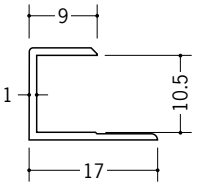

35045 GC-6.5
1.82m/ホワイト/100本入
2.42m/ホワイト/100本入

35050 GC-8.5
1.82m/ホワイト/100本入
2.42m/ホワイト/100本入

35046 GC-9.5
1.82m/ホワイト/100本入
2.42m/ホワイト/100本入

35100 GC-10.5
1.82m/ホワイト/100本入
2.42m/ホワイト/100本入

35052 GC-11.5
1.82m/ホワイト/100本入
2.42m/ホワイト/100本入

35047 GC-12.5
1.82m/ホワイト/100本入
2.42m/ホワイト/100本入

35048 GC-15.5
1.82m/ホワイト/50本入
2.42m/ホワイト/50本入

35049 GC-21.5
1.82m/ホワイト/50本入
2.42m/ホワイト/50本入

P140にカラーも
あります。

長さ(定尺)が
2種類あります。