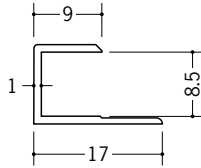

ビニールC型ジョイナー

35041 GC-2.5
1.82m/ホワイト/200本入
2.42m/ホワイト/200本入

35051 GC-3
1.82m/ホワイト/200本入
2.42m/ホワイト/200本入

35042 GC-3.5
1.82m/ホワイト/150本入
2.42m/ホワイト/150本入

35043 GC-4.5
1.82m/ホワイト/150本入
2.42m/ホワイト/150本入

35044 GC-5.5
1.82m/ホワイト/100本入
2.42m/ホワイト/100本入

35045 GC-6.5
1.82m/ホワイト/100本入
2.42m/ホワイト/100本入

35050 GC-8.5
1.82m/ホワイト/100本入
2.42m/ホワイト/100本入

35046 GC-9.5
1.82m/ホワイト/100本入
2.42m/ホワイト/100本入

35100 GC-10.5
1.82m/ホワイト/100本入
2.42m/ホワイト/100本入

35052 GC-11.5
1.82m/ホワイト/100本入
2.42m/ホワイト/100本入

35047 GC-12.5
1.82m/ホワイト/100本入
2.42m/ホワイト/100本入

35048 GC-15.5
1.82m/ホワイト/50本入
2.42m/ホワイト/50本入

35049 GC-21.5
1.82m/ホワイト/50本入
2.42m/ホワイト/50本入

P140にカラーも
あります。

長さ(定尺)が
2種類あります。