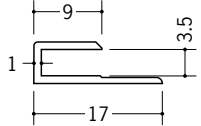

ビニールC型ジョイナー

35041 GC-2.5
1.82m/ホワイト/200本入
2.42m/ホワイト/200本入

35051 GC-3
1.82m/ホワイト/200本入
2.42m/ホワイト/200本入

35042 GC-3.5
1.82m/ホワイト/150本入
2.42m/ホワイト/150本入

35043 GC-4.5
1.82m/ホワイト/150本入
2.42m/ホワイト/150本入

35044 GC-5.5
1.82m/ホワイト/100本入
2.42m/ホワイト/100本入

35045 GC-6.5
1.82m/ホワイト/100本入
2.42m/ホワイト/100本入

35050 GC-8.5
1.82m/ホワイト/100本入
2.42m/ホワイト/100本入

35046 GC-9.5
1.82m/ホワイト/100本入
2.42m/ホワイト/100本入

35100 GC-10.5
1.82m/ホワイト/100本入
2.42m/ホワイト/100本入

35052 GC-11.5
1.82m/ホワイト/100本入
2.42m/ホワイト/100本入

35047 GC-12.5
1.82m/ホワイト/100本入
2.42m/ホワイト/100本入

35048 GC-15.5
1.82m/ホワイト/50本入
2.42m/ホワイト/50本入

35049 GC-21.5
1.82m/ホワイト/50本入
2.42m/ホワイト/50本入

P140にカラーも
あります。

長さ(定尺)が
2種類あります。