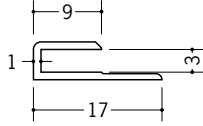

ビニールC型ジョイナー

35041 GC-2.5
1.82m/ホワイト/200本入
2.42m/ホワイト/200本入

35051 GC-3
1.82m/ホワイト/200本入
2.42m/ホワイト/200本入

35042 GC-3.5
1.82m/ホワイト/150本入
2.42m/ホワイト/150本入

35043 GC-4.5
1.82m/ホワイト/150本入
2.42m/ホワイト/150本入

35044 GC-5.5
1.82m/ホワイト/100本入
2.42m/ホワイト/100本入

35045 GC-6.5
1.82m/ホワイト/100本入
2.42m/ホワイト/100本入

35050 GC-8.5
1.82m/ホワイト/100本入
2.42m/ホワイト/100本入

35046 GC-9.5
1.82m/ホワイト/100本入
2.42m/ホワイト/100本入

35100 GC-10.5
1.82m/ホワイト/100本入
2.42m/ホワイト/100本入

35052 GC-11.5
1.82m/ホワイト/100本入
2.42m/ホワイト/100本入

35047 GC-12.5
1.82m/ホワイト/100本入
2.42m/ホワイト/100本入

35048 GC-15.5
1.82m/ホワイト/50本入
2.42m/ホワイト/50本入

35049 GC-21.5
1.82m/ホワイト/50本入
2.42m/ホワイト/50本入

P140にカラーも
あります。

長さ(定尺)が
2種類あります。