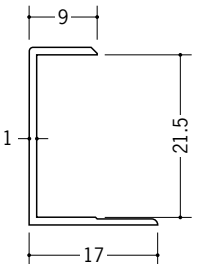

ビニールC型ジョイナー

35041 GC-2.5
1.82m/ホワイト/200本入
2.42m/ホワイト/200本入

35051 GC-3
1.82m/ホワイト/200本入
2.42m/ホワイト/200本入

35042 GC-3.5
1.82m/ホワイト/150本入
2.42m/ホワイト/150本入

35043 GC-4.5
1.82m/ホワイト/150本入
2.42m/ホワイト/150本入

35044 GC-5.5
1.82m/ホワイト/100本入
2.42m/ホワイト/100本入

35045 GC-6.5
1.82m/ホワイト/100本入
2.42m/ホワイト/100本入

35050 GC-8.5
1.82m/ホワイト/100本入
2.42m/ホワイト/100本入

35046 GC-9.5
1.82m/ホワイト/100本入
2.42m/ホワイト/100本入

35100 GC-10.5
1.82m/ホワイト/100本入
2.42m/ホワイト/100本入

35052 GC-11.5
1.82m/ホワイト/100本入
2.42m/ホワイト/100本入

35047 GC-12.5
1.82m/ホワイト/100本入
2.42m/ホワイト/100本入

35048 GC-15.5
1.82m/ホワイト/50本入
2.42m/ホワイト/50本入

35049 GC-21.5
1.82m/ホワイト/50本入
2.42m/ホワイト/50本入

P140にカラーも
あります。

長さ(定尺)が
2種類あります。