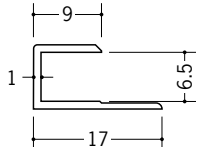

ビニールC型ジョイナー

35041 GC-2.5
1.82m/ホワイト/200本入
2.42m/ホワイト/200本入

35051 GC-3
1.82m/ホワイト/200本入
2.42m/ホワイト/200本入

35042 GC-3.5
1.82m/ホワイト/150本入
2.42m/ホワイト/150本入

35043 GC-4.5
1.82m/ホワイト/150本入
2.42m/ホワイト/150本入

35044 GC-5.5
1.82m/ホワイト/100本入
2.42m/ホワイト/100本入

35045 GC-6.5
1.82m/ホワイト/100本入
2.42m/ホワイト/100本入

35050 GC-8.5
1.82m/ホワイト/100本入
2.42m/ホワイト/100本入

35046 GC-9.5
1.82m/ホワイト/100本入
2.42m/ホワイト/100本入

35100 GC-10.5
1.82m/ホワイト/100本入
2.42m/ホワイト/100本入

35052 GC-11.5
1.82m/ホワイト/100本入
2.42m/ホワイト/100本入

35047 GC-12.5
1.82m/ホワイト/100本入
2.42m/ホワイト/100本入

35048 GC-15.5
1.82m/ホワイト/50本入
2.42m/ホワイト/50本入

35049 GC-21.5
1.82m/ホワイト/50本入
2.42m/ホワイト/50本入

P140にカラーも
あります。

長さ(定尺)が
2種類あります。