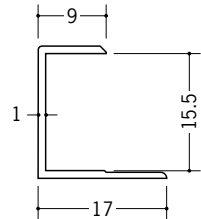

ビニールC型ジョイナー

35041 GC-2.5
1.82m/ホワイト/200本入
2.42m/ホワイト/200本入

35051 GC-3
1.82m/ホワイト/200本入
2.42m/ホワイト/200本入

35042 GC-3.5
1.82m/ホワイト/150本入
2.42m/ホワイト/150本入

35043 GC-4.5
1.82m/ホワイト/150本入
2.42m/ホワイト/150本入

35044 GC-5.5
1.82m/ホワイト/100本入
2.42m/ホワイト/100本入

35045 GC-6.5
1.82m/ホワイト/100本入
2.42m/ホワイト/100本入

35050 GC-8.5
1.82m/ホワイト/100本入
2.42m/ホワイト/100本入

35046 GC-9.5
1.82m/ホワイト/100本入
2.42m/ホワイト/100本入

35100 GC-10.5
1.82m/ホワイト/100本入
2.42m/ホワイト/100本入

35052 GC-11.5
1.82m/ホワイト/100本入
2.42m/ホワイト/100本入

35047 GC-12.5
1.82m/ホワイト/100本入
2.42m/ホワイト/100本入

35048 GC-15.5
1.82m/ホワイト/50本入
2.42m/ホワイト/50本入

35049 GC-21.5
1.82m/ホワイト/50本入
2.42m/ホワイト/50本入

P140にカラーも
あります。

長さ(定尺)が
2種類あります。