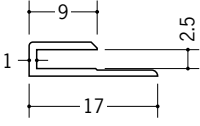

ビニールC型ジョイナー

35041 GC-2.5
1.82m/ホワイト/200本入
2.42m/ホワイト/200本入

35051 GC-3
1.82m/ホワイト/200本入
2.42m/ホワイト/200本入

35042 GC-3.5
1.82m/ホワイト/150本入
2.42m/ホワイト/150本入

35043 GC-4.5
1.82m/ホワイト/150本入
2.42m/ホワイト/150本入

35044 GC-5.5
1.82m/ホワイト/100本入
2.42m/ホワイト/100本入

35045 GC-6.5
1.82m/ホワイト/100本入
2.42m/ホワイト/100本入

35050 GC-8.5
1.82m/ホワイト/100本入
2.42m/ホワイト/100本入

35046 GC-9.5
1.82m/ホワイト/100本入
2.42m/ホワイト/100本入

35100 GC-10.5
1.82m/ホワイト/100本入
2.42m/ホワイト/100本入

35052 GC-11.5
1.82m/ホワイト/100本入
2.42m/ホワイト/100本入

35047 GC-12.5
1.82m/ホワイト/100本入
2.42m/ホワイト/100本入

35048 GC-15.5
1.82m/ホワイト/50本入
2.42m/ホワイト/50本入

35049 GC-21.5
1.82m/ホワイト/50本入
2.42m/ホワイト/50本入

P140にカラーも
あります。

長さ(定尺)が
2種類あります。