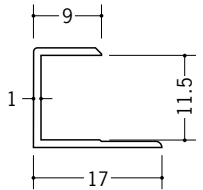

ビニールC型ジョイナー

35041 GC-2.5
1.82m/ホワイト/200本入
2.42m/ホワイト/200本入

35051 GC-3
1.82m/ホワイト/200本入
2.42m/ホワイト/200本入

35042 GC-3.5
1.82m/ホワイト/150本入
2.42m/ホワイト/150本入

35043 GC-4.5
1.82m/ホワイト/150本入
2.42m/ホワイト/150本入

35044 GC-5.5
1.82m/ホワイト/100本入
2.42m/ホワイト/100本入

35045 GC-6.5
1.82m/ホワイト/100本入
2.42m/ホワイト/100本入

35050 GC-8.5
1.82m/ホワイト/100本入
2.42m/ホワイト/100本入

35046 GC-9.5
1.82m/ホワイト/100本入
2.42m/ホワイト/100本入

35100 GC-10.5
1.82m/ホワイト/100本入
2.42m/ホワイト/100本入

35052 GC-11.5
1.82m/ホワイト/100本入
2.42m/ホワイト/100本入

35047 GC-12.5
1.82m/ホワイト/100本入
2.42m/ホワイト/100本入

35048 GC-15.5
1.82m/ホワイト/50本入
2.42m/ホワイト/50本入

35049 GC-21.5
1.82m/ホワイト/50本入
2.42m/ホワイト/50本入

P140にカラーも
あります。

長さ(定尺)が
2種類あります。