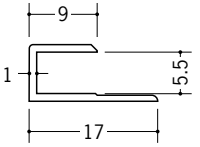

ビニールC型ジョイナー

35041 GC-2.5
1.82m/ホワイト/200本入
2.42m/ホワイト/200本入

35051 GC-3
1.82m/ホワイト/200本入
2.42m/ホワイト/200本入

35042 GC-3.5
1.82m/ホワイト/150本入
2.42m/ホワイト/150本入

35043 GC-4.5
1.82m/ホワイト/150本入
2.42m/ホワイト/150本入

35044 GC-5.5
1.82m/ホワイト/100本入
2.42m/ホワイト/100本入

35045 GC-6.5
1.82m/ホワイト/100本入
2.42m/ホワイト/100本入

35050 GC-8.5
1.82m/ホワイト/100本入
2.42m/ホワイト/100本入

35046 GC-9.5
1.82m/ホワイト/100本入
2.42m/ホワイト/100本入

35100 GC-10.5
1.82m/ホワイト/100本入
2.42m/ホワイト/100本入

35052 GC-11.5
1.82m/ホワイト/100本入
2.42m/ホワイト/100本入

35047 GC-12.5
1.82m/ホワイト/100本入
2.42m/ホワイト/100本入

35048 GC-15.5
1.82m/ホワイト/50本入
2.42m/ホワイト/50本入

35049 GC-21.5
1.82m/ホワイト/50本入
2.42m/ホワイト/50本入

P140にカラーも
あります。

長さ(定尺)が
2種類あります。