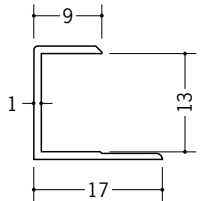

ビニールC型ジョイナー

35041 GC-2.5
1.82m/ホワイト/200本入
2.42m/ホワイト/200本入

35051 GC-3
1.82m/ホワイト/200本入
2.42m/ホワイト/200本入

35042 GC-3.5
1.82m/ホワイト/150本入
2.42m/ホワイト/150本入

35043 GC-4.5
1.82m/ホワイト/150本入
2.42m/ホワイト/150本入

35044 GC-5.5
1.82m/ホワイト/100本入
2.42m/ホワイト/100本入

35045 GC-6.5
1.82m/ホワイト/100本入
2.42m/ホワイト/100本入

35050 GC-8.5
1.82m/ホワイト/100本入
2.42m/ホワイト/100本入

35046 GC-9.5
1.82m/ホワイト/100本入
2.42m/ホワイト/100本入

35100 GC-10.5
1.82m/ホワイト/100本入
2.42m/ホワイト/100本入

35052 GC-11.5
1.82m/ホワイト/100本入
2.42m/ホワイト/100本入

35047 GC-12.5
1.82m/ホワイト/100本入
2.42m/ホワイト/100本入

35048 GC-15.5
1.82m/ホワイト/50本入
2.42m/ホワイト/50本入

35049 GC-21.5
1.82m/ホワイト/50本入
2.42m/ホワイト/50本入

P140にカラーも
あります。

長さ(定尺)が
2種類あります。