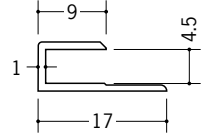

ビニールC型ジョイナー

35041 GC-2.5
1.82m/ホワイト/200本入
2.42m/ホワイト/200本入

35051 GC-3
1.82m/ホワイト/200本入
2.42m/ホワイト/200本入

35042 GC-3.5
1.82m/ホワイト/150本入
2.42m/ホワイト/150本入

35043 GC-4.5
1.82m/ホワイト/150本入
2.42m/ホワイト/150本入

35044 GC-5.5
1.82m/ホワイト/100本入
2.42m/ホワイト/100本入

35045 GC-6.5
1.82m/ホワイト/100本入
2.42m/ホワイト/100本入

35050 GC-8.5
1.82m/ホワイト/100本入
2.42m/ホワイト/100本入

35046 GC-9.5
1.82m/ホワイト/100本入
2.42m/ホワイト/100本入

35100 GC-10.5
1.82m/ホワイト/100本入
2.42m/ホワイト/100本入

35052 GC-11.5
1.82m/ホワイト/100本入
2.42m/ホワイト/100本入

35047 GC-12.5
1.82m/ホワイト/100本入
2.42m/ホワイト/100本入

35048 GC-15.5
1.82m/ホワイト/50本入
2.42m/ホワイト/50本入

35049 GC-21.5
1.82m/ホワイト/50本入
2.42m/ホワイト/50本入

P140にカラーも
あります。

長さ(定尺)が
2種類あります。