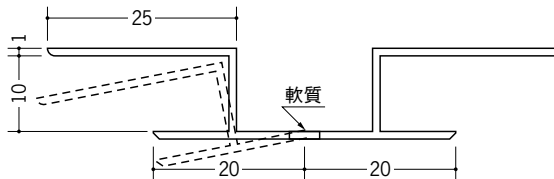

ビニール 出・入隅ジョイナー

37058 KF-6
2.5m/ホワイト/50本入

37056 KF-9
2.5m/ホワイト/40本入

37057 KF-12
2.5m/ホワイト/30本入

37014 KF-15
2.5m/ホワイト/20本入

KFは出隅で
135°程度まで
角度自在です。