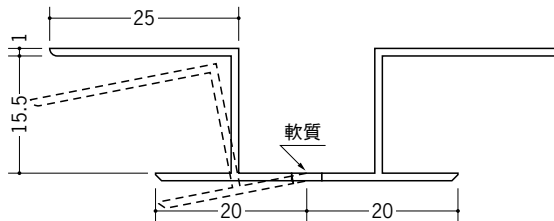

ビニール 出・入隅ジョイナー

37058 KF-6
2.5m/ホワイト/50本入

37056 KF-9
2.5m/ホワイト/40本入

37057 KF-12
2.5m/ホワイト/30本入

37014 KF-15
2.5m/ホワイト/20本入

KFは出隅で
135°程度まで
角度自在です。