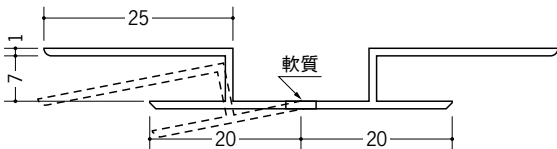

ビニール 出・入隅ジョイナー

37058 KF-6
2.5m/ホワイト/50本入

37056 KF-9
2.5m/ホワイト/40本入

37057 KF-12
2.5m/ホワイト/30本入

37014 KF-15
2.5m/ホワイト/20本入

KFは出隅で
135°程度まで
角度自在です。