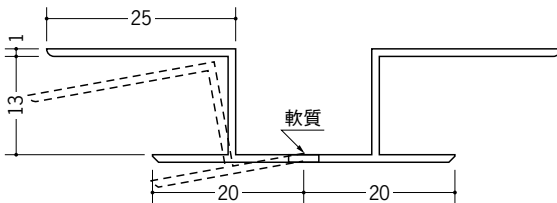

ビニール 出・入隅ジョイナー

37058 KF-6
2.5m/ホワイト/50本入

37056 KF-9
2.5m/ホワイト/40本入

37057 KF-12
2.5m/ホワイト/30本入

37014 KF-15
2.5m/ホワイト/20本入

KFは出隅で
135°程度まで
角度自在です。