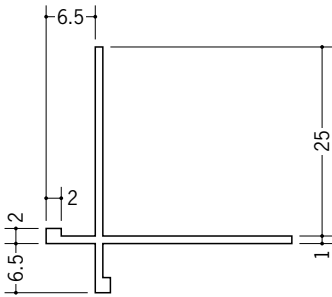

ビニール出隅ジョイナー

39007 エックスコーナー-6.5
2.5m/ホワイト/50本入
2.73m/ホワイト/50本入

39008 エックスコーナー-9.5
2.5m/ホワイト/50本入
2.73m/ホワイト/50本入

39009 エックスコーナー-12.5
2.5m/ホワイト/40本入
2.73m/ホワイト/40本入

39096 エックスコーナー-10+3
2.5m/ホワイト/50本入

39097 エックスコーナー-13+3
2.5m/ホワイト/50本入

39091 エックスコーナー-NT-10
2.5m/ホワイト/50本入

39092 エックスコーナー-NT-13
2.5m/ホワイト/50本入