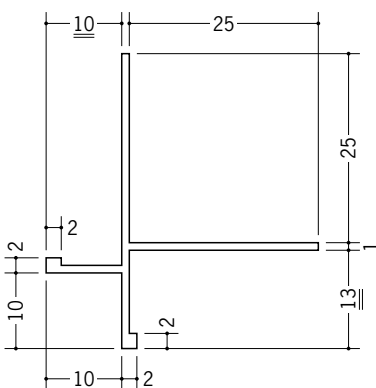

ビニール出隅ジョイナー

39007 エックスコーナー-6.5
2.5m/ホワイト/50本入
2.73m/ホワイト/50本入

39008 エックスコーナー-9.5
2.5m/ホワイト/50本入
2.73m/ホワイト/50本入

39009 エックスコーナー-12.5
2.5m/ホワイト/40本入
2.73m/ホワイト/40本入

39096 エックスコーナー-10+3
2.5m/ホワイト/50本入

39097 エックスコーナー-13+3
2.5m/ホワイト/50本入

39091 エックスコーナー-NT-10
2.5m/ホワイト/50本入

39092 エックスコーナー-NT-13
2.5m/ホワイト/50本入