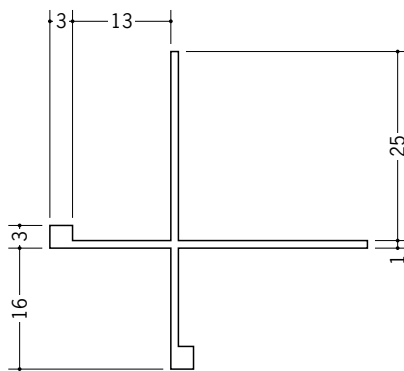

ビニール出隅ジョイナー

39007 エックスコーナー-6.5
2.5m/ホワイト/50本入
2.73m/ホワイト/50本入

39008 エックスコーナー-9.5
2.5m/ホワイト/50本入
2.73m/ホワイト/50本入

39009 エックスコーナー-12.5
2.5m/ホワイト/40本入
2.73m/ホワイト/40本入

39096 エックスコーナー-10+3
2.5m/ホワイト/50本入

39097 エックスコーナー-13+3
2.5m/ホワイト/50本入

39091 エックスコーナー-NT-10
2.5m/ホワイト/50本入

39092 エックスコーナー-NT-13
2.5m/ホワイト/50本入