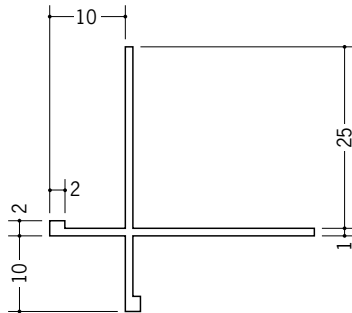

ビニール出隅ジョイナー

39007 エックスコーナー-6.5
2.5m/ホワイト/50本入
2.73m/ホワイト/50本入

39008 エックスコーナー-9.5
2.5m/ホワイト/50本入
2.73m/ホワイト/50本入

39009 エックスコーナー-12.5
2.5m/ホワイト/40本入
2.73m/ホワイト/40本入

39096 エックスコーナー-10+3
2.5m/ホワイト/50本入

39097 エックスコーナー-13+3
2.5m/ホワイト/50本入

39091 エックスコーナー-NT-10
2.5m/ホワイト/50本入

39092 エックスコーナー-NT-13
2.5m/ホワイト/50本入