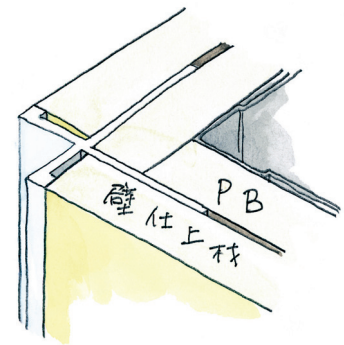

ビニール出隅ジョイナー

39007 エックスコーナー-6.5
2.5m/ホワイト/50本入
2.73m/ホワイト/50本入

39008 エックスコーナー-9.5
2.5m/ホワイト/50本入
2.73m/ホワイト/50本入

39009 エックスコーナー-12.5
2.5m/ホワイト/40本入
2.73m/ホワイト/40本入

39096 エックスコーナー-10+3
2.5m/ホワイト/50本入

39097 エックスコーナー-13+3
2.5m/ホワイト/50本入

39091 エックスコーナー-NT-10
2.5m/ホワイト/50本入

39092 エックスコーナー-NT-13
2.5m/ホワイト/50本入