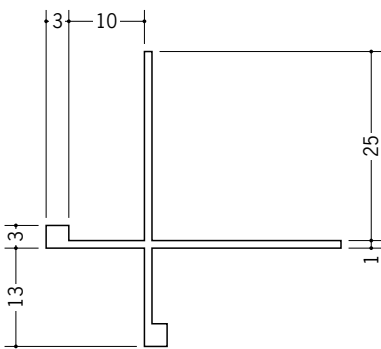

ビニール出隅ジョイナー

39007 エックスコーナー-6.5
2.5m/ホワイト/50本入
2.73m/ホワイト/50本入

39008 エックスコーナー-9.5
2.5m/ホワイト/50本入
2.73m/ホワイト/50本入

39009 エックスコーナー-12.5
2.5m/ホワイト/40本入
2.73m/ホワイト/40本入

39096 エックスコーナー-10+3
2.5m/ホワイト/50本入

39097 エックスコーナー-13+3
2.5m/ホワイト/50本入

39091 エックスコーナー-NT-10
2.5m/ホワイト/50本入

39092 エックスコーナー-NT-13
2.5m/ホワイト/50本入