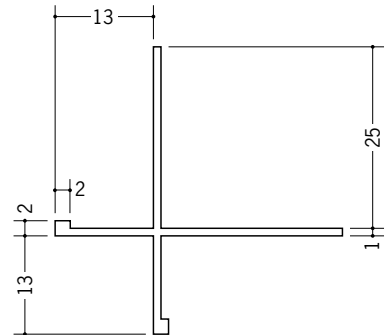

ビニール出隅ジョイナー

39007 エックスコーナー-6.5
2.5m/ホワイト/50本入
2.73m/ホワイト/50本入

39008 エックスコーナー-9.5
2.5m/ホワイト/50本入
2.73m/ホワイト/50本入

39009 エックスコーナー-12.5
2.5m/ホワイト/40本入
2.73m/ホワイト/40本入

39096 エックスコーナー-10+3
2.5m/ホワイト/50本入

39097 エックスコーナー-13+3
2.5m/ホワイト/50本入

39091 エックスコーナー-NT-10
2.5m/ホワイト/50本入

39092 エックスコーナー-NT-13
2.5m/ホワイト/50本入