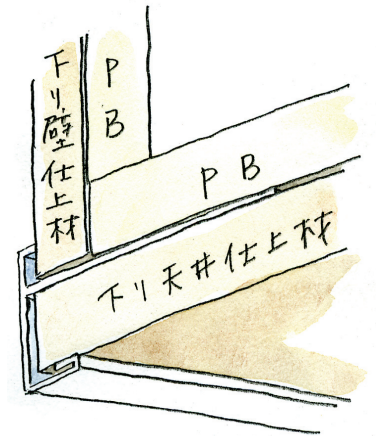

ビニール下り壁見切縁

33167 見切CX-50F
2m/ホワイト/20本入

31063 見切CX-60F
2m/ホワイト/50本入

31064 見切CX-80F
2m/ホワイト/50本入

33168 見切CX-95F(岩綿用)
2m/ホワイト/40本入

31061 見切CX-90F
2m/ホワイト/50本入

33169 見切CX-125F(岩綿用)
2m/ホワイト/40本入

31062 見切CX-120F
2m/ホワイト/50本入

31065 見切CX-150F
2m/ホワイト/50本入

R加工の場合は、574~576ページをご参照下さい。