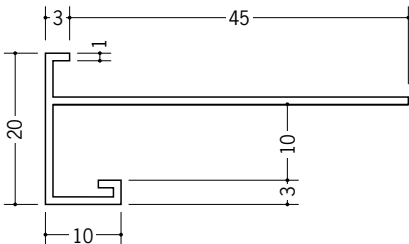

ビニール下り壁見切縁

33167 見切CX-50F
2m/ホワイト/20本入

31063 見切CX-60F
2m/ホワイト/50本入

31064 見切CX-80F
2m/ホワイト/50本入

33168 見切CX-95F(岩綿用)
2m/ホワイト/40本入

31061 見切CX-90F
2m/ホワイト/50本入

33169 見切CX-125F(岩綿用)
2m/ホワイト/40本入

31062 見切CX-120F
2m/ホワイト/50本入

31065 見切CX-150F
2m/ホワイト/50本入

R加工の場合は、574~576ページをご参照下さい。