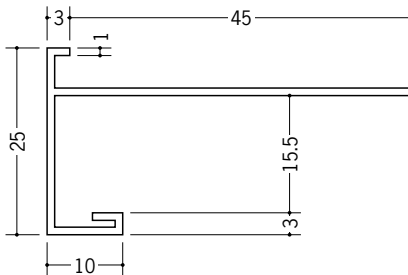

ビニール下り壁見切縁

33167 見切CX-50F
2m/ホワイト/20本入

31063 見切CX-60F
2m/ホワイト/50本入

31064 見切CX-80F
2m/ホワイト/50本入

33168 見切CX-95F(岩綿用)
2m/ホワイト/40本入

31061 見切CX-90F
2m/ホワイト/50本入

33169 見切CX-125F(岩綿用)
2m/ホワイト/40本入

31062 見切CX-120F
2m/ホワイト/50本入

31065 見切CX-150F
2m/ホワイト/50本入

R加工の場合は、574~576ページをご参照下さい。