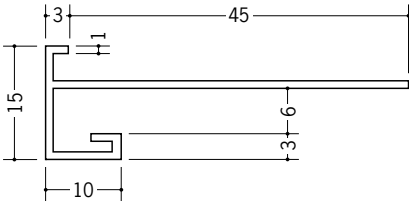

ビニール下り壁見切縁

33167 見切CX-50F
2m/ホワイト/20本入

31063 見切CX-60F
2m/ホワイト/50本入

31064 見切CX-80F
2m/ホワイト/50本入

33168 見切CX-95F(岩綿用)
2m/ホワイト/40本入

31061 見切CX-90F
2m/ホワイト/50本入

33169 見切CX-125F(岩綿用)
2m/ホワイト/40本入

31062 見切CX-120F
2m/ホワイト/50本入

31065 見切CX-150F
2m/ホワイト/50本入

R加工の場合は、574~576ページをご参照下さい。