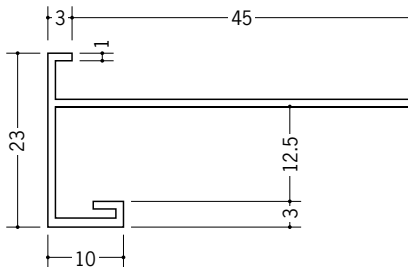

ビニール下り壁見切縁

33167 見切CX-50F
2m/ホワイト/20本入

31063 見切CX-60F
2m/ホワイト/50本入

31064 見切CX-80F
2m/ホワイト/50本入

33168 見切CX-95F(岩綿用)
2m/ホワイト/40本入

31061 見切CX-90F
2m/ホワイト/50本入

33169 見切CX-125F(岩綿用)
2m/ホワイト/40本入

31062 見切CX-120F
2m/ホワイト/50本入

31065 見切CX-150F
2m/ホワイト/50本入

R加工の場合は、574~576ページをご参照下さい。