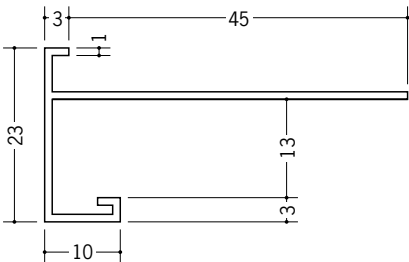

ビニール下り壁見切縁

33167 見切CX-50F
2m/ホワイト/20本入

31063 見切CX-60F
2m/ホワイト/50本入

31064 見切CX-80F
2m/ホワイト/50本入

33168 見切CX-95F(岩綿用)
2m/ホワイト/40本入

31061 見切CX-90F
2m/ホワイト/50本入

33169 見切CX-125F(岩綿用)
2m/ホワイト/40本入

31062 見切CX-120F
2m/ホワイト/50本入

31065 見切CX-150F
2m/ホワイト/50本入

R加工の場合は、574~576ページをご参照下さい。