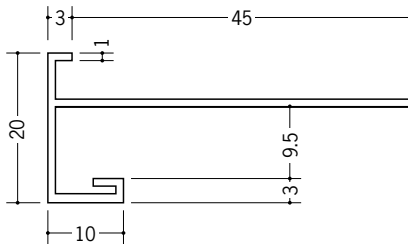

ビニール下り壁見切縁

33167 見切CX-50F
2m/ホワイト/20本入

31063 見切CX-60F
2m/ホワイト/50本入

31064 見切CX-80F
2m/ホワイト/50本入

33168 見切CX-95F(岩綿用)
2m/ホワイト/40本入

31061 見切CX-90F
2m/ホワイト/50本入

33169 見切CX-125F(岩綿用)
2m/ホワイト/40本入

31062 見切CX-120F
2m/ホワイト/50本入

31065 見切CX-150F
2m/ホワイト/50本入

R加工の場合は、574~576ページをご参照下さい。