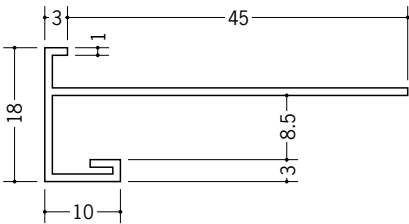

ビニール下り壁見切縁

33167 見切CX-50F
2m/ホワイト/20本入

31063 見切CX-60F
2m/ホワイト/50本入

31064 見切CX-80F
2m/ホワイト/50本入

33168 見切CX-95F(岩綿用)
2m/ホワイト/40本入

31061 見切CX-90F
2m/ホワイト/50本入

33169 見切CX-125F(岩綿用)
2m/ホワイト/40本入

31062 見切CX-120F
2m/ホワイト/50本入

31065 見切CX-150F
2m/ホワイト/50本入

R加工の場合は、574~576ページをご参照下さい。