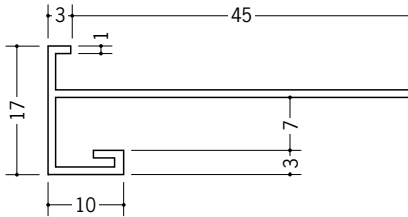

ビニール下り壁見切縁

33167 見切CX-50F
2m/ホワイト/20本入

31063 見切CX-60F
2m/ホワイト/50本入

31064 見切CX-80F
2m/ホワイト/50本入

33168 見切CX-95F(岩綿用)
2m/ホワイト/40本入

31061 見切CX-90F
2m/ホワイト/50本入

33169 見切CX-125F(岩綿用)
2m/ホワイト/40本入

31062 見切CX-120F
2m/ホワイト/50本入

31065 見切CX-150F
2m/ホワイト/50本入

R加工の場合は、574~576ページをご参照下さい。