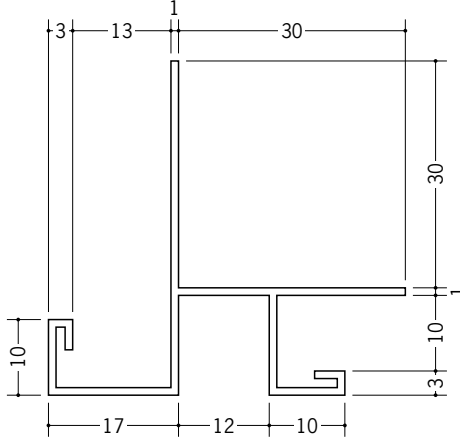

# ビニール下り壁見切縁

**31107** 見切DS-909  
2m/ホワイト/30本入

**31109** 見切DS-1209  
2m/ホワイト/30本入

**31110** 見切DS-1212  
2m/ホワイト/30本入

**31052** 見切CXN-2212  
2m/ホワイト/30本入