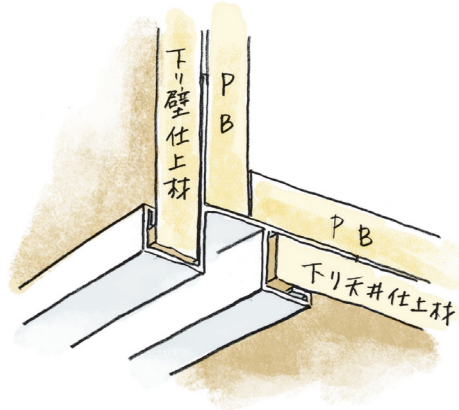

# ビニール下り壁見切縁

**31107** 見切DS-909  
2m/ホワイト/30本入

**31109** 見切DS-1209  
2m/ホワイト/30本入

**31110** 見切DS-1212  
2m/ホワイト/30本入

**31052** 見切CXN-2212  
2m/ホワイト/30本入