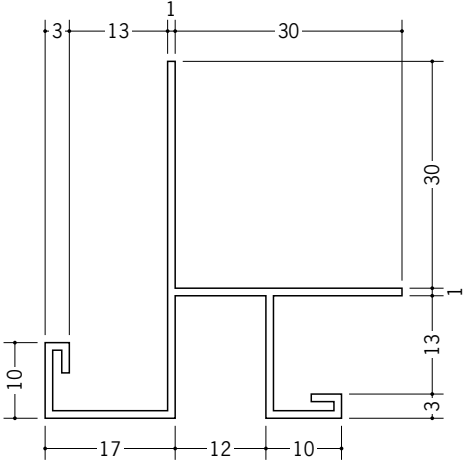

# ビニール下り壁見切縁

**31107** 見切DS-909  
2m/ホワイト/30本入

**31109** 見切DS-1209  
2m/ホワイト/30本入

**31110** 見切DS-1212  
2m/ホワイト/30本入

**31052** 見切CXN-2212  
2m/ホワイト/30本入