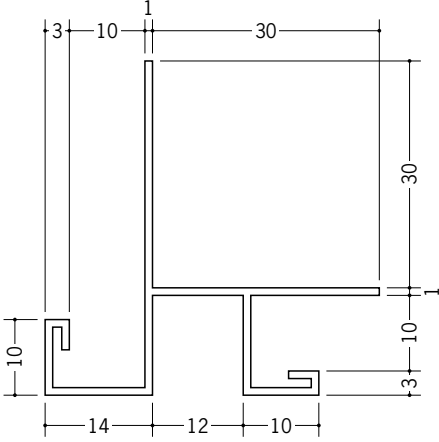

# ビニール下り壁見切縁

**31107** 見切DS-909  
2m/ホワイト/30本入

**31109** 見切DS-1209  
2m/ホワイト/30本入

**31110** 見切DS-1212  
2m/ホワイト/30本入

**31052** 見切CXN-2212  
2m/ホワイト/30本入