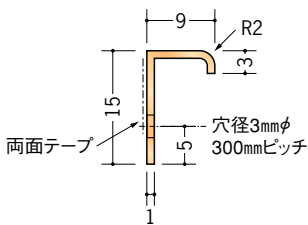

ビニール やせがくし見切

35240 やせがくし見切15×9
 1.82m/木目調(淡色)/100本入
 1.82m/木目調(濃色)/100本入

床材のやせによる隙間をかくせます。

敷居に釘・ビスで留めて下さい。

やせがくし見切15×9 木目調 濃色・淡色