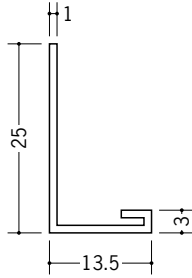

ビニール天井見切縁 壁付け型

36201 見切LP-6.5
2m/ホワイト/100本入

36202 見切LP-8.5
2m/ホワイト/100本入

36203 見切LP-10
2m/ホワイト/100本入

36204 見切LP-13
2m/ホワイト/100本入

31085 PFL-100
2m/ホワイト/50本入

31086 PFL-150
2m/ホワイト/50本入

36130 アングル2N-935
2m/ホワイト/100本入