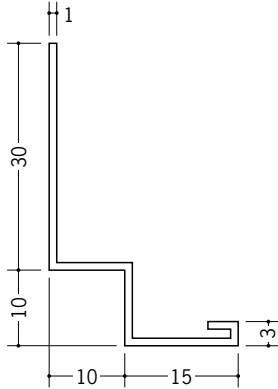

ビニール天井見切縁 壁付け型

36201 見切LP-6.5
2m/ホワイト/100本入

36202 見切LP-8.5
2m/ホワイト/100本入

36203 見切LP-10
2m/ホワイト/100本入

36204 見切LP-13
2m/ホワイト/100本入

31085 PFL-100
2m/ホワイト/50本入

31086 PFL-150
2m/ホワイト/50本入

36130 アングル2N-935
2m/ホワイト/100本入