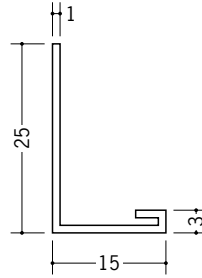

ビニール天井見切縁 壁付け型

36201 見切LP-6.5
2m/ホワイト/100本入

36202 見切LP-8.5
2m/ホワイト/100本入

36203 見切LP-10
2m/ホワイト/100本入

36204 見切LP-13
2m/ホワイト/100本入

31085 PFL-100
2m/ホワイト/50本入

31086 PFL-150
2m/ホワイト/50本入

36130 アングル2N-935
2m/ホワイト/100本入