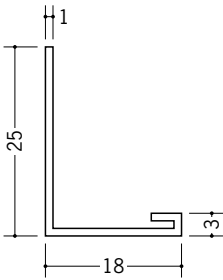

ビニール天井見切縁 壁付け型

36201 見切LP-6.5
2m/ホワイト/100本入

36202 見切LP-8.5
2m/ホワイト/100本入

36203 見切LP-10
2m/ホワイト/100本入

36204 見切LP-13
2m/ホワイト/100本入

31085 PFL-100
2m/ホワイト/50本入

31086 PFL-150
2m/ホワイト/50本入

36130 アングル2N-935
2m/ホワイト/100本入