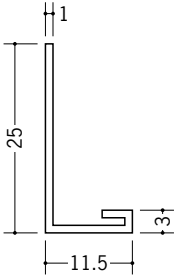

ビニール天井見切縁 壁付け型

36201 見切LP-6.5
2m/ホワイト/100本入

36202 見切LP-8.5
2m/ホワイト/100本入

36203 見切LP-10
2m/ホワイト/100本入

36204 見切LP-13
2m/ホワイト/100本入

31085 PFL-100
2m/ホワイト/50本入

31086 PFL-150
2m/ホワイト/50本入

36130 アングル2N-935
2m/ホワイト/100本入