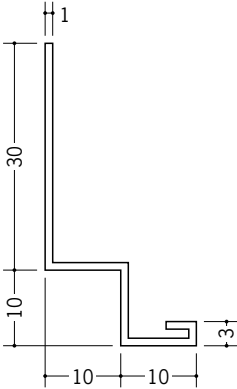

ビニール天井見切縁 壁付け型

36201 見切LP-6.5
2m/ホワイト/100本入

36202 見切LP-8.5
2m/ホワイト/100本入

36203 見切LP-10
2m/ホワイト/100本入

36204 見切LP-13
2m/ホワイト/100本入

31085 PFL-100
2m/ホワイト/50本入

31086 PFL-150
2m/ホワイト/50本入

36130 アングル2N-935
2m/ホワイト/100本入