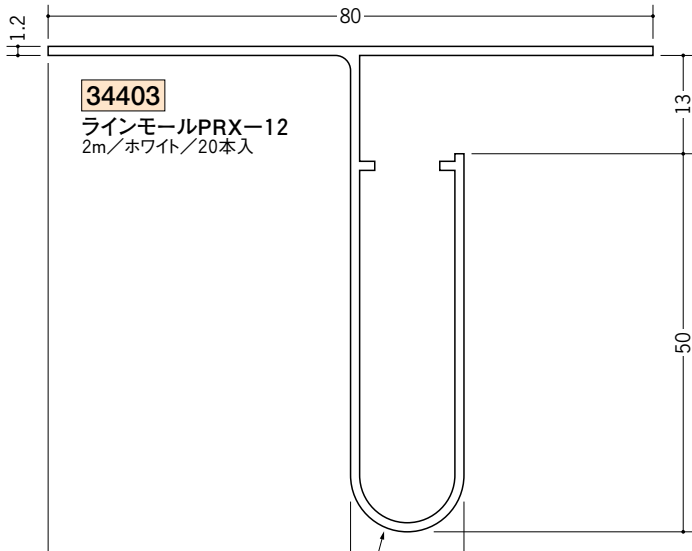

ビニール天井見切縁 目透し型

PRXタイプ役物

1辺あたり200ミリ(働き寸法)

34405 PRX-9直角出隅

34407 PRX-12直角出隅

34409 PRX-15直角出隅

34406 PRX-9直角入隅

34408 PRX-12直角入隅

34410 PRX-15直角入隅