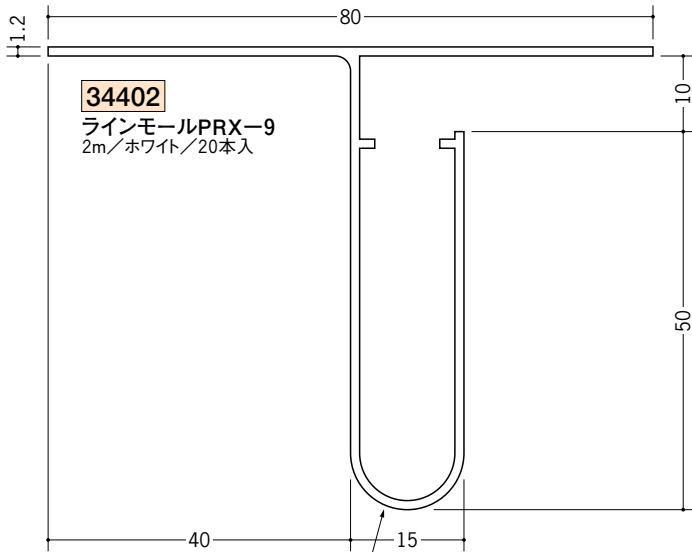

ビニール天井見切縁 目透し型

PRXタイプ役物

1辺あたり200ミリ(働き寸法)

34405 PRX-9直角出隅

34407 PRX-12直角出隅

34409 PRX-15直角出隅

34406 PRX-9直角入隅

34408 PRX-12直角入隅

34410 PRX-15直角入隅