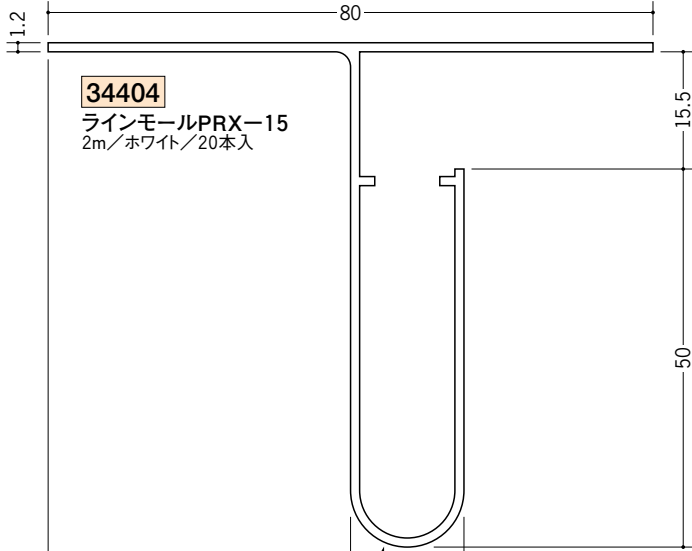

ビニール天井見切縁 目透し型

PRXタイプ役物

1辺あたり200ミリ(働き寸法)

34405 PRX-9直角出隅

34407 PRX-12直角出隅

34409 PRX-15直角出隅

34406 PRX-9直角入隅

34408 PRX-12直角入隅

34410 PRX-15直角入隅