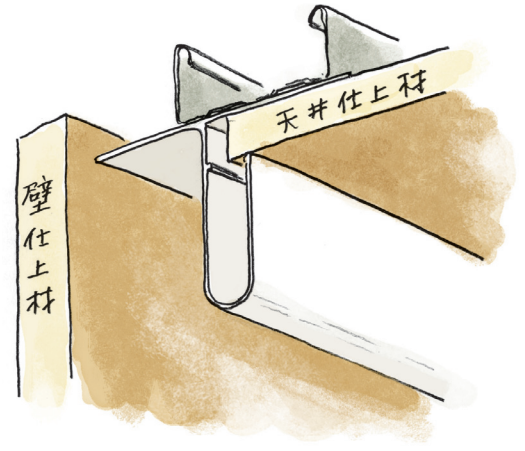

ビニール天井見切縁 目透し型

PRXタイプ役物

1辺あたり200ミリ(働き寸法)

34405 PRX-9直角出隅

34407 PRX-12直角出隅

34409 PRX-15直角出隅

34406 PRX-9直角入隅

34408 PRX-12直角入隅

34410 PRX-15直角入隅