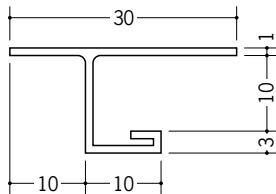

ビニール天井見切縁 目透し型

33121 見切VC-106
2m/ホワイト/100本入

33122 見切VC-108
2m/ホワイト/100本入

33123 見切VC-109
2m/ホワイト/100本入

33124 見切VC-1012
2m/ホワイト/100本入

33125 見切VC-1015
2m/ホワイト/100本入

34195 見切MVT-6
2m/ホワイト/100本入

34197 見切MVT-9
2m/ホワイト/100本入

34198 見切MVT-12
2m/ホワイト/100本入

34281 見切MLW-6
2m/ホワイト/70本入

34283 見切MLW-9
2m/ホワイト/70本入

34284 見切MLW-12
2m/ホワイト/60本入

33706 見切TM-7
2m/ホワイト/100本入

33707 見切TM-10
2m/ホワイト/100本入

33708 見切TM-13
2m/ホワイト/100本入

31100 VTM-7
2m/ホワイト/80本入

33226 VTM-8
2m/ホワイト/80本入

31101 VTM-10
2m/ホワイト/80本入

31102 VTM-13
2m/ホワイト/80本入

R加工の場合は、574~576ページをご参照下さい。