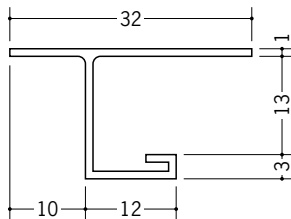

ビニール天井見切縁 目透し型

33121 見切VC-106
2m/ホワイト/100本入

33122 見切VC-108
2m/ホワイト/100本入

33123 見切VC-109
2m/ホワイト/100本入

33124 見切VC-1012
2m/ホワイト/100本入

33125 見切VC-1015
2m/ホワイト/100本入

34195 見切MVT-6
2m/ホワイト/100本入

34197 見切MVT-9
2m/ホワイト/100本入

34198 見切MVT-12
2m/ホワイト/100本入

34281 見切MLW-6
2m/ホワイト/70本入

34283 見切MLW-9
2m/ホワイト/70本入

34284 見切MLW-12
2m/ホワイト/60本入

33706 見切TM-7
2m/ホワイト/100本入

33707 見切TM-10
2m/ホワイト/100本入

33708 見切TM-13
2m/ホワイト/100本入

31100 VTM-7
2m/ホワイト/80本入

33226 VTM-8
2m/ホワイト/80本入

31101 VTM-10
2m/ホワイト/80本入

31102 VTM-13
2m/ホワイト/80本入

R加工の場合は、574~576ページをご参照下さい。