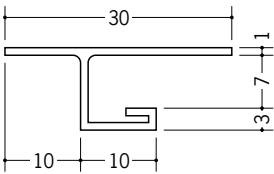

ビニール天井見切縁 目透し型

33121 見切VC-106
2m/ホワイト/100本入

33122 見切VC-108
2m/ホワイト/100本入

33123 見切VC-109
2m/ホワイト/100本入

33124 見切VC-1012
2m/ホワイト/100本入

33125 見切VC-1015
2m/ホワイト/100本入

34195 見切MVT-6
2m/ホワイト/100本入

34197 見切MVT-9
2m/ホワイト/100本入

34198 見切MVT-12
2m/ホワイト/100本入

34281 見切MLW-6
2m/ホワイト/70本入

34283 見切MLW-9
2m/ホワイト/70本入

34284 見切MLW-12
2m/ホワイト/60本入

33706 見切TM-7
2m/ホワイト/100本入

33707 見切TM-10
2m/ホワイト/100本入

33708 見切TM-13
2m/ホワイト/100本入

31100 VTM-7
2m/ホワイト/80本入

33226 VTM-8
2m/ホワイト/80本入

31101 VTM-10
2m/ホワイト/80本入

31102 VTM-13
2m/ホワイト/80本入

R加工の場合は、574~576ページをご参照下さい。