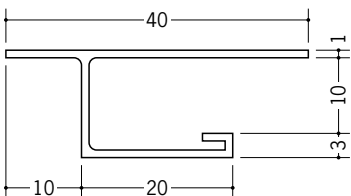

ビニール天井見切縁 目透し型

33121 見切VC-106
2m/ホワイト/100本入

33122 見切VC-108
2m/ホワイト/100本入

33123 見切VC-109
2m/ホワイト/100本入

33124 見切VC-1012
2m/ホワイト/100本入

33125 見切VC-1015
2m/ホワイト/100本入

34195 見切MVT-6
2m/ホワイト/100本入

34197 見切MVT-9
2m/ホワイト/100本入

34198 見切MVT-12
2m/ホワイト/100本入

34281 見切MLW-6
2m/ホワイト/70本入

34283 見切MLW-9
2m/ホワイト/70本入

34284 見切MLW-12
2m/ホワイト/60本入

33706 見切TM-7
2m/ホワイト/100本入

33707 見切TM-10
2m/ホワイト/100本入

33708 見切TM-13
2m/ホワイト/100本入

31100 VTM-7
2m/ホワイト/80本入