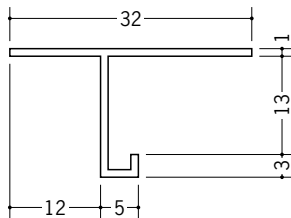

ビニール天井見切縁 目透し型

33121 見切VC-106
2m/ホワイト/100本入

33122 見切VC-108
2m/ホワイト/100本入

33123 見切VC-109
2m/ホワイト/100本入

33124 見切VC-1012
2m/ホワイト/100本入

33125 見切VC-1015
2m/ホワイト/100本入

34195 見切MVT-6
2m/ホワイト/100本入

34197 見切MVT-9
2m/ホワイト/100本入

34198 見切MVT-12
2m/ホワイト/100本入

34281 見切MLW-6
2m/ホワイト/70本入

34283 見切MLW-9
2m/ホワイト/70本入

34284 見切MLW-12
2m/ホワイト/60本入

33706 見切TM-7
2m/ホワイト/100本入

33707 見切TM-10
2m/ホワイト/100本入

33708 見切TM-13
2m/ホワイト/100本入

31100 VTM-7
2m/ホワイト/80本入

33226 VTM-8
2m/ホワイト/80本入

31101 VTM-10
2m/ホワイト/80本入

31102 VTM-13
2m/ホワイト/80本入

R加工の場合は、574~576ページをご参照下さい。