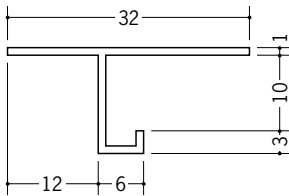

ビニール天井見切縁 目透し型

33121 見切VC-106
2m/ホワイト/100本入

33122 見切VC-108
2m/ホワイト/100本入

33123 見切VC-109
2m/ホワイト/100本入

33124 見切VC-1012
2m/ホワイト/100本入

33125 見切VC-1015
2m/ホワイト/100本入

34195 見切MVT-6
2m/ホワイト/100本入

34197 見切MVT-9
2m/ホワイト/100本入

34198 見切MVT-12
2m/ホワイト/100本入

34281 見切MLW-6
2m/ホワイト/70本入

34283 見切MLW-9
2m/ホワイト/70本入

34284 見切MLW-12
2m/ホワイト/60本入

33706 見切TM-7
2m/ホワイト/100本入

33707 見切TM-10
2m/ホワイト/100本入

33708 見切TM-13
2m/ホワイト/100本入

31100 VTM-7
2m/ホワイト/80本入

33226 VTM-8
2m/ホワイト/80本入

31101 VTM-10
2m/ホワイト/80本入

31102 VTM-13
2m/ホワイト/80本入

R加工の場合は、574~576ページをご参照下さい。