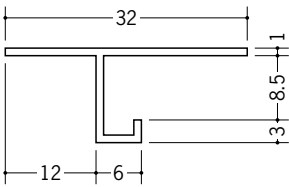

ビニール天井見切縁 目透し型

33121 見切VC-106
2m/ホワイト/100本入

33122 見切VC-108
2m/ホワイト/100本入

33123 見切VC-109
2m/ホワイト/100本入

33124 見切VC-1012
2m/ホワイト/100本入

33125 見切VC-1015
2m/ホワイト/100本入

34195 見切MVT-6
2m/ホワイト/100本入

34197 見切MVT-9
2m/ホワイト/100本入

34198 見切MVT-12
2m/ホワイト/100本入

34281 見切MLW-6
2m/ホワイト/70本入

34283 見切MLW-9
2m/ホワイト/70本入

34284 見切MLW-12
2m/ホワイト/60本入

33706 見切TM-7
2m/ホワイト/100本入

33707 見切TM-10
2m/ホワイト/100本入

33708 見切TM-13
2m/ホワイト/100本入

31100 VTM-7
2m/ホワイト/80本入

33226 VTM-8
2m/ホワイト/80本入

31101 VTM-10
2m/ホワイト/80本入

31102 VTM-13
2m/ホワイト/80本入

R加工の場合は、574~576ページをご参照下さい。