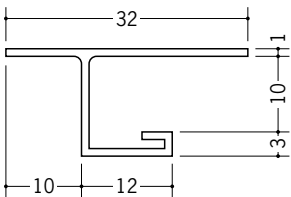

ビニール天井見切縁 目透し型

33121 見切VC-106
2m/ホワイト/100本入

33122 見切VC-108
2m/ホワイト/100本入

33123 見切VC-109
2m/ホワイト/100本入

33124 見切VC-1012
2m/ホワイト/100本入

33125 見切VC-1015
2m/ホワイト/100本入

34195 見切MVT-6
2m/ホワイト/100本入

34197 見切MVT-9
2m/ホワイト/100本入

34198 見切MVT-12
2m/ホワイト/100本入

34281 見切MLW-6
2m/ホワイト/70本入

34283 見切MLW-9
2m/ホワイト/70本入

34284 見切MLW-12
2m/ホワイト/60本入

33706 見切TM-7
2m/ホワイト/100本入

33707 見切TM-10
2m/ホワイト/100本入

33708 見切TM-13
2m/ホワイト/100本入

31100 VTM-7
2m/ホワイト/80本入

33226 VTM-8
2m/ホワイト/80本入

31101 VTM-10
2m/ホワイト/80本入

31102 VTM-13
2m/ホワイト/80本入

R加工の場合は、574~576ページをご参照下さい。