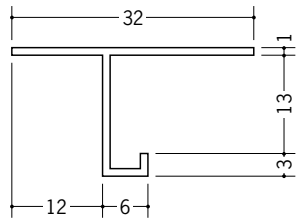

ビニール天井見切縁 目透し型

33121 見切VC-106
2m/ホワイト/100本入

33122 見切VC-108
2m/ホワイト/100本入

33123 見切VC-109
2m/ホワイト/100本入

33124 見切VC-1012
2m/ホワイト/100本入

33125 見切VC-1015
2m/ホワイト/100本入

34195 見切MVT-6
2m/ホワイト/100本入

34197 見切MVT-9
2m/ホワイト/100本入

34198 見切MVT-12
2m/ホワイト/100本入

34281 見切MLW-6
2m/ホワイト/70本入

34283 見切MLW-9
2m/ホワイト/70本入

34284 見切MLW-12
2m/ホワイト/60本入

33706 見切TM-7
2m/ホワイト/100本入

33707 見切TM-10
2m/ホワイト/100本入

33708 見切TM-13
2m/ホワイト/100本入

31100 VTM-7
2m/ホワイト/80本入

33226 VTM-8
2m/ホワイト/80本入

31101 VTM-10
2m/ホワイト/80本入

31102 VTM-13
2m/ホワイト/80本入

R加工の場合は、574~576ページをご参照下さい。