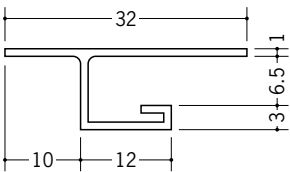

ビニール天井見切縁 目透し型

33121 見切VC-106
2m/ホワイト/100本入

33122 見切VC-108
2m/ホワイト/100本入

33123 見切VC-109
2m/ホワイト/100本入

33124 見切VC-1012
2m/ホワイト/100本入

33125 見切VC-1015
2m/ホワイト/100本入

34195 見切MVT-6
2m/ホワイト/100本入

34197 見切MVT-9
2m/ホワイト/100本入

34198 見切MVT-12
2m/ホワイト/100本入

34281 見切MLW-6
2m/ホワイト/70本入

34283 見切MLW-9
2m/ホワイト/70本入

34284 見切MLW-12
2m/ホワイト/60本入

33706 見切TM-7
2m/ホワイト/100本入

33707 見切TM-10
2m/ホワイト/100本入

33708 見切TM-13
2m/ホワイト/100本入

31100 VTM-7
2m/ホワイト/80本入

33226 VTM-8
2m/ホワイト/80本入

31101 VTM-10
2m/ホワイト/80本入

31102 VTM-13
2m/ホワイト/80本入

R加工の場合は、574~576ページをご参照下さい。