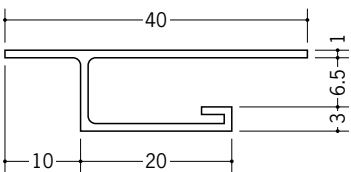

ビニール天井見切縁 目透し型

33121 見切VC-106
2m/ホワイト/100本入

33122 見切VC-108
2m/ホワイト/100本入

33123 見切VC-109
2m/ホワイト/100本入

33124 見切VC-1012
2m/ホワイト/100本入

33125 見切VC-1015
2m/ホワイト/100本入

34195 見切MVT-6
2m/ホワイト/100本入

34197 見切MVT-9
2m/ホワイト/100本入

34198 見切MVT-12
2m/ホワイト/100本入

34281 見切MLW-6
2m/ホワイト/70本入

34283 見切MLW-9
2m/ホワイト/70本入

34284 見切MLW-12
2m/ホワイト/60本入

33706 見切TM-7
2m/ホワイト/100本入

33707 見切TM-10
2m/ホワイト/100本入

33708 見切TM-13
2m/ホワイト/100本入

31100 VTM-7
2m/ホワイト/80本入