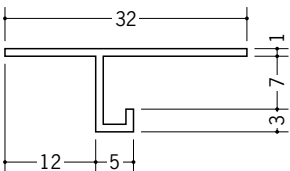

ビニール天井見切縁 目透し型

33121 見切VC-106
2m/ホワイト/100本入

33122 見切VC-108
2m/ホワイト/100本入

33123 見切VC-109
2m/ホワイト/100本入

33124 見切VC-1012
2m/ホワイト/100本入

33125 見切VC-1015
2m/ホワイト/100本入

34195 見切MVT-6
2m/ホワイト/100本入

34197 見切MVT-9
2m/ホワイト/100本入

34198 見切MVT-12
2m/ホワイト/100本入

34281 見切MLW-6
2m/ホワイト/70本入

34283 見切MLW-9
2m/ホワイト/70本入

34284 見切MLW-12
2m/ホワイト/60本入

33706 見切TM-7
2m/ホワイト/100本入

33707 見切TM-10
2m/ホワイト/100本入

33708 見切TM-13
2m/ホワイト/100本入

31100 VTM-7
2m/ホワイト/80本入

33226 VTM-8
2m/ホワイト/80本入

31101 VTM-10
2m/ホワイト/80本入

31102 VTM-13
2m/ホワイト/80本入

R加工の場合は、574~576ページをご参照下さい。