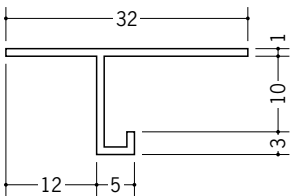

ビニール天井見切縁 目透し型

33121 見切VC-106
2m/ホワイト/100本入

33122 見切VC-108
2m/ホワイト/100本入

33123 見切VC-109
2m/ホワイト/100本入

33124 見切VC-1012
2m/ホワイト/100本入

33125 見切VC-1015
2m/ホワイト/100本入

34195 見切MVT-6
2m/ホワイト/100本入

34197 見切MVT-9
2m/ホワイト/100本入

34198 見切MVT-12
2m/ホワイト/100本入

34281 見切MLW-6
2m/ホワイト/70本入

34283 見切MLW-9
2m/ホワイト/70本入

34284 見切MLW-12
2m/ホワイト/60本入

33706 見切TM-7
2m/ホワイト/100本入

33707 見切TM-10
2m/ホワイト/100本入

33708 見切TM-13
2m/ホワイト/100本入

31100 VTM-7
2m/ホワイト/80本入

33226 VTM-8
2m/ホワイト/80本入

31101 VTM-10
2m/ホワイト/80本入

31102 VTM-13
2m/ホワイト/80本入

R加工の場合は、574~576ページをご参照下さい。