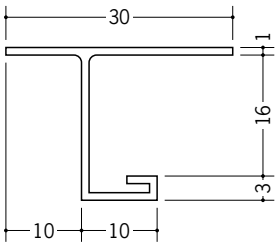

ビニール天井見切縁 目透し型

33121 見切VC-106
2m/ホワイト/100本入

33122 見切VC-108
2m/ホワイト/100本入

33123 見切VC-109
2m/ホワイト/100本入

33124 見切VC-1012
2m/ホワイト/100本入

33125 見切VC-1015
2m/ホワイト/100本入

34195 見切MVT-6
2m/ホワイト/100本入

34197 見切MVT-9
2m/ホワイト/100本入

34198 見切MVT-12
2m/ホワイト/100本入

34281 見切MLW-6
2m/ホワイト/70本入

34283 見切MLW-9
2m/ホワイト/70本入

34284 見切MLW-12
2m/ホワイト/60本入

33706 見切TM-7
2m/ホワイト/100本入

33707 見切TM-10
2m/ホワイト/100本入

33708 見切TM-13
2m/ホワイト/100本入

31100 VTM-7
2m/ホワイト/80本入

33226 VTM-8
2m/ホワイト/80本入

31101 VTM-10
2m/ホワイト/80本入

31102 VTM-13
2m/ホワイト/80本入

R加工の場合は、574~576ページをご参照下さい。