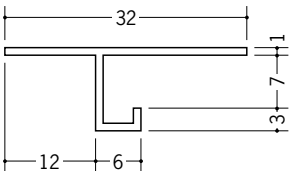

ビニール天井見切縁 目透し型

33121 見切VC-106
2m/ホワイト/100本入

33122 見切VC-108
2m/ホワイト/100本入

33123 見切VC-109
2m/ホワイト/100本入

33124 見切VC-1012
2m/ホワイト/100本入

33125 見切VC-1015
2m/ホワイト/100本入

34195 見切MVT-6
2m/ホワイト/100本入

34197 見切MVT-9
2m/ホワイト/100本入

34198 見切MVT-12
2m/ホワイト/100本入

34281 見切MLW-6
2m/ホワイト/70本入

34283 見切MLW-9
2m/ホワイト/70本入

34284 見切MLW-12
2m/ホワイト/60本入

33706 見切TM-7
2m/ホワイト/100本入

33707 見切TM-10
2m/ホワイト/100本入

33708 見切TM-13
2m/ホワイト/100本入

31100 VTM-7
2m/ホワイト/80本入

33226 VTM-8
2m/ホワイト/80本入

31101 VTM-10
2m/ホワイト/80本入

31102 VTM-13
2m/ホワイト/80本入

R加工の場合は、574~576ページをご参照下さい。