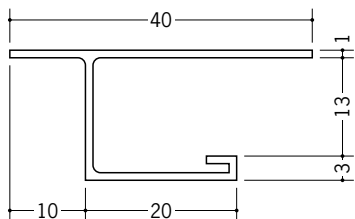

ビニール天井見切縁 目透し型

33121 見切VC-106
2m/ホワイト/100本入

33122 見切VC-108
2m/ホワイト/100本入

33123 見切VC-109
2m/ホワイト/100本入

33124 見切VC-1012
2m/ホワイト/100本入

33125 見切VC-1015
2m/ホワイト/100本入

34195 見切MVT-6
2m/ホワイト/100本入

34197 見切MVT-9
2m/ホワイト/100本入

34198 見切MVT-12
2m/ホワイト/100本入

34281 見切MLW-6
2m/ホワイト/70本入

34283 見切MLW-9
2m/ホワイト/70本入

34284 見切MLW-12
2m/ホワイト/60本入

33706 見切TM-7
2m/ホワイト/100本入

33707 見切TM-10
2m/ホワイト/100本入

33708 見切TM-13
2m/ホワイト/100本入

31100 VTM-7
2m/ホワイト/80本入