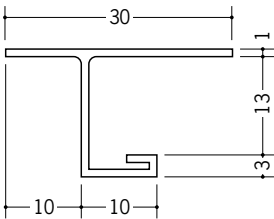

ビニール天井見切縁 目透し型

33121 見切VC-106
2m/ホワイト/100本入

33122 見切VC-108
2m/ホワイト/100本入

33123 見切VC-109
2m/ホワイト/100本入

33124 見切VC-1012
2m/ホワイト/100本入

33125 見切VC-1015
2m/ホワイト/100本入

34195 見切MVT-6
2m/ホワイト/100本入

34197 見切MVT-9
2m/ホワイト/100本入

34198 見切MVT-12
2m/ホワイト/100本入

34281 見切MLW-6
2m/ホワイト/70本入

34283 見切MLW-9
2m/ホワイト/70本入

34284 見切MLW-12
2m/ホワイト/60本入

33706 見切TM-7
2m/ホワイト/100本入

33707 見切TM-10
2m/ホワイト/100本入

33708 見切TM-13
2m/ホワイト/100本入

31100 VTM-7
2m/ホワイト/80本入

33226 VTM-8
2m/ホワイト/80本入

31101 VTM-10
2m/ホワイト/80本入

31102 VTM-13
2m/ホワイト/80本入

R加工の場合は、574~576ページをご参照下さい。