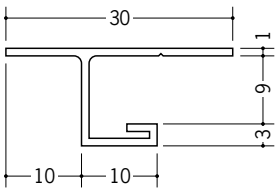

ビニール天井見切縁 目透し型

33121 見切VC-106
2m/ホワイト/100本入

33122 見切VC-108
2m/ホワイト/100本入

33123 見切VC-109
2m/ホワイト/100本入

33124 見切VC-1012
2m/ホワイト/100本入

33125 見切VC-1015
2m/ホワイト/100本入

34195 見切MVT-6
2m/ホワイト/100本入

34197 見切MVT-9
2m/ホワイト/100本入

34198 見切MVT-12
2m/ホワイト/100本入

34281 見切MLW-6
2m/ホワイト/70本入

34283 見切MLW-9
2m/ホワイト/70本入

34284 見切MLW-12
2m/ホワイト/60本入

33706 見切TM-7
2m/ホワイト/100本入

33707 見切TM-10
2m/ホワイト/100本入

33708 見切TM-13
2m/ホワイト/100本入

31100 VTM-7
2m/ホワイト/80本入

33226 VTM-8
2m/ホワイト/80本入

31101 VTM-10
2m/ホワイト/80本入

31102 VTM-13
2m/ホワイト/80本入

R加工の場合は、574~576ページをご参照下さい。