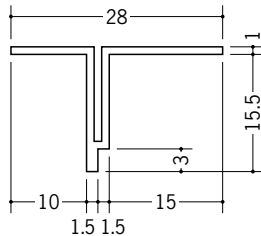

ビニール天井見切縁 目透し型

34070 GT-7
1.82m/ホワイト
100本入

34065 GT-10
1.82m/ホワイト
150本入

34066 GT-13
1.82m/ホワイト
150本入

34036 GT-15
1.82m/ホワイト
100本入

34080 KT-7
1.82m/ホワイト
80本入

34077 KT-10
1.82m/ホワイト
100本入

34078 KT-13
1.82m/ホワイト
100本入

34037 KT-15
1.82m/ホワイト
100本入

34221 見切NTX-7
1.82m/ホワイト
100本入

34223 見切NTX-10
1.82m/ホワイト
100本入

34224 見切NTX-13
1.82m/ホワイト
50本入

34225 見切NTX-15
1.82m/ホワイト
50本入

R加工の場合は、574～576ページをご参照下さい。