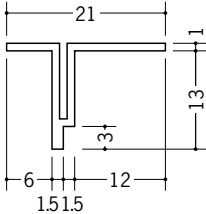

ビニール天井見切縁 目透し型

34070 GT-7
1.82m/ホワイト
100本入

34065 GT-10
1.82m/ホワイト
150本入

34066 GT-13
1.82m/ホワイト
150本入

34036 GT-15
1.82m/ホワイト
100本入

34080 KT-7
1.82m/ホワイト
80本入

34077 KT-10
1.82m/ホワイト
100本入

34078 KT-13
1.82m/ホワイト
100本入

34037 KT-15
1.82m/ホワイト
100本入

34221 見切NTX-7
1.82m/ホワイト
100本入

34223 見切NTX-10
1.82m/ホワイト
100本入

34224 見切NTX-13
1.82m/ホワイト
50本入

34225 見切NTX-15
1.82m/ホワイト
50本入

R加工の場合は、574～576ページをご参照下さい。