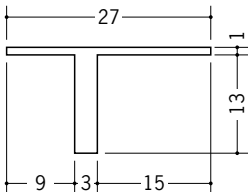

34037 KT-15
1.82m/ホワイト
100本入

34221 見切NTX-7
1.82m/ホワイト
100本入

34223 見切NTX-10
1.82m/ホワイト
100本入

34224 見切NTX-13
1.82m/ホワイト
50本入

34225 見切NTX-15
1.82m/ホワイト
50本入

R加工の場合は、574～576ページをご参照下さい。