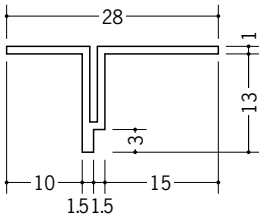

ビニール天井見切縁 目透し型

34070 GT-7
1.82m/ホワイト
100本入

34065 GT-10
1.82m/ホワイト
150本入

34066 GT-13
1.82m/ホワイト
150本入

34036 GT-15
1.82m/ホワイト
100本入

34080 KT-7
1.82m/ホワイト
80本入

34077 KT-10
1.82m/ホワイト
100本入

34078 KT-13
1.82m/ホワイト
100本入

34037 KT-15
1.82m/ホワイト
100本入

34221 見切NTX-7
1.82m/ホワイト
100本入

34223 見切NTX-10
1.82m/ホワイト
100本入

34224 見切NTX-13
1.82m/ホワイト
50本入

34225 見切NTX-15
1.82m/ホワイト
50本入

R加工の場合は、574～576ページをご参照下さい。