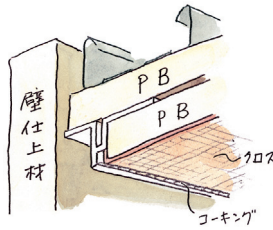

ビニール天井見切縁 目透し型

34070 GT-7
1.82m/ホワイト
100本入

34065 GT-10
1.82m/ホワイト
150本入

34066 GT-13
1.82m/ホワイト
150本入

34036 GT-15
1.82m/ホワイト
100本入

34080 KT-7
1.82m/ホワイト
80本入

34077 KT-10
1.82m/ホワイト
100本入

34078 KT-13
1.82m/ホワイト
100本入

34037 KT-15
1.82m/ホワイト
100本入

34221 見切NTX-7
1.82m/ホワイト
100本入

34223 見切NTX-10
1.82m/ホワイト
100本入

34224 見切NTX-13
1.82m/ホワイト
50本入

34225 見切NTX-15
1.82m/ホワイト
50本入

R加工の場合は、574～576ページをご参照下さい。