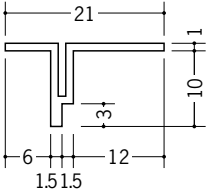

ビニール天井見切縁 目透し型

34070 GT-7
1.82m/ホワイト
100本入

34065 GT-10
1.82m/ホワイト
150本入

34066 GT-13
1.82m/ホワイト
150本入

34036 GT-15
1.82m/ホワイト
100本入

34080 KT-7
1.82m/ホワイト
80本入

34077 KT-10
1.82m/ホワイト
100本入

34078 KT-13
1.82m/ホワイト
100本入

34037 KT-15
1.82m/ホワイト
100本入

34221 見切NTX-7
1.82m/ホワイト
100本入

34223 見切NTX-10
1.82m/ホワイト
100本入

34224 見切NTX-13
1.82m/ホワイト
50本入

34225 見切NTX-15
1.82m/ホワイト
50本入

R加工の場合は、574～576ページをご参照下さい。