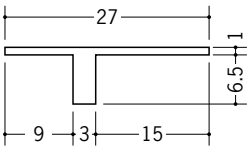

ビニール天井見切縁 目透し型

34070 GT-7
1.82m/ホワイト
100本入

34065 GT-10
1.82m/ホワイト
150本入

34066 GT-13
1.82m/ホワイト
150本入

34036 GT-15
1.82m/ホワイト
100本入

34080 KT-7
1.82m/ホワイト
80本入

34077 KT-10
1.82m/ホワイト
100本入

34078 KT-13
1.82m/ホワイト
100本入

34037 KT-15
1.82m/ホワイト
100本入

34221 見切NTX-7
1.82m/ホワイト
100本入

34223 見切NTX-10
1.82m/ホワイト
100本入

34224 見切NTX-13
1.82m/ホワイト
50本入

34225 見切NTX-15
1.82m/ホワイト
50本入

R加工の場合は、574～576ページをご参照下さい。