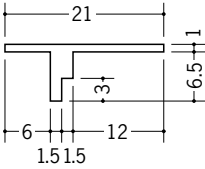

ビニール天井見切縁 目透し型

34070 GT-7
1.82m/ホワイト
100本入

34065 GT-10
1.82m/ホワイト
150本入

34066 GT-13
1.82m/ホワイト
150本入

34036 GT-15
1.82m/ホワイト
100本入

34080 KT-7
1.82m/ホワイト
80本入

34077 KT-10
1.82m/ホワイト
100本入

34078 KT-13
1.82m/ホワイト
100本入

34037 KT-15
1.82m/ホワイト
100本入

34221 見切NTX-7
1.82m/ホワイト
100本入

34223 見切NTX-10
1.82m/ホワイト
100本入

34224 見切NTX-13
1.82m/ホワイト
50本入

34225 見切NTX-15
1.82m/ホワイト
50本入

R加工の場合は、574～576ページをご参照下さい。