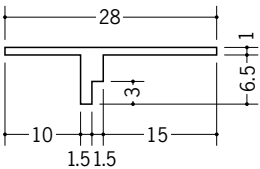

ビニール天井見切縁 目透し型

34070 GT-7
1.82m/ホワイト
100本入

34065 GT-10
1.82m/ホワイト
150本入

34066 GT-13
1.82m/ホワイト
150本入

34036 GT-15
1.82m/ホワイト
100本入

34080 KT-7
1.82m/ホワイト
80本入

34077 KT-10
1.82m/ホワイト
100本入

34078 KT-13
1.82m/ホワイト
100本入

34037 KT-15
1.82m/ホワイト
100本入

34221 見切NTX-7
1.82m/ホワイト
100本入

34223 見切NTX-10
1.82m/ホワイト
100本入

34224 見切NTX-13
1.82m/ホワイト
50本入

34225 見切NTX-15
1.82m/ホワイト
50本入

R加工の場合は、574～576ページをご参照下さい。