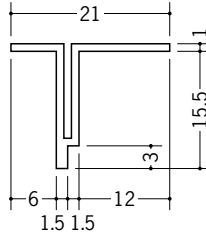

ビニール天井見切縁 目透し型

34070 GT-7
1.82m/ホワイト
100本入

34065 GT-10
1.82m/ホワイト
150本入

34066 GT-13
1.82m/ホワイト
150本入

34036 GT-15
1.82m/ホワイト
100本入

34080 KT-7
1.82m/ホワイト
80本入

34077 KT-10
1.82m/ホワイト
100本入

34078 KT-13
1.82m/ホワイト
100本入

34037 KT-15
1.82m/ホワイト
100本入

34221 見切NTX-7
1.82m/ホワイト
100本入

34223 見切NTX-10
1.82m/ホワイト
100本入

34224 見切NTX-13
1.82m/ホワイト
50本入

34225 見切NTX-15
1.82m/ホワイト
50本入

R加工の場合は、574～576ページをご参照下さい。