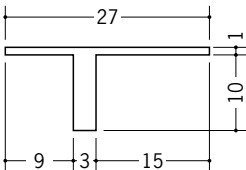

ビニール天井見切縁 目透し型

34070 GT-7
1.82m/ホワイト
100本入

34065 GT-10
1.82m/ホワイト
150本入

34066 GT-13
1.82m/ホワイト
150本入

34036 GT-15
1.82m/ホワイト
100本入

34080 KT-7
1.82m/ホワイト
80本入

34077 KT-10
1.82m/ホワイト
100本入

34078 KT-13
1.82m/ホワイト
100本入

34037 KT-15
1.82m/ホワイト
100本入

34221 見切NTX-7
1.82m/ホワイト
100本入

34223 見切NTX-10
1.82m/ホワイト
100本入

34224 見切NTX-13
1.82m/ホワイト
50本入

34225 見切NTX-15
1.82m/ホワイト
50本入

R加工の場合は、574～576ページをご参照下さい。