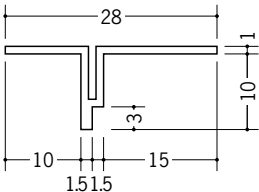

ビニール天井見切縁 目透し型

34070 GT-7
1.82m/ホワイト
100本入

34065 GT-10
1.82m/ホワイト
150本入

34066 GT-13
1.82m/ホワイト
150本入

34036 GT-15
1.82m/ホワイト
100本入

34080 KT-7
1.82m/ホワイト
80本入

34077 KT-10
1.82m/ホワイト
100本入

34078 KT-13
1.82m/ホワイト
100本入

34037 KT-15
1.82m/ホワイト
100本入

34221 見切NTX-7
1.82m/ホワイト
100本入

34223 見切NTX-10
1.82m/ホワイト
100本入

34224 見切NTX-13
1.82m/ホワイト
50本入

34225 見切NTX-15
1.82m/ホワイト
50本入

R加工の場合は、574～576ページをご参照下さい。