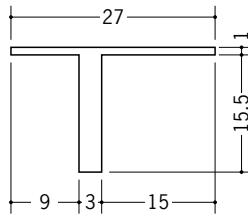

34037 KT-15
1.82m/ホワイト
100本入

34221 見切NTX-7
1.82m/ホワイト
100本入

34223 見切NTX-10
1.82m/ホワイト
100本入

34224 見切NTX-13
1.82m/ホワイト
50本入

34225 見切NTX-15
1.82m/ホワイト
50本入

R加工の場合は、574～576ページをご参照下さい。