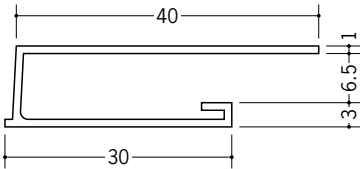

ビニール 天井見切縁 コ型

34117 見切LA-7
2m/ホワイト/100本入

34118 見切LA-10
2m/ホワイト/100本入

34119 見切LA-13
2m/ホワイト/100本入

34191 見切LB-6.5
2m/ホワイト/100本入

34193 見切LB-10
2m/ホワイト/80本入

34194 見切LB-13
2m/ホワイト/60本入

34361 見切LAW-6
2m/ホワイト/70本入

34363 見切LAW-9
2m/ホワイト/60本入

34364 見切LAW-12
2m/ホワイト/60本入

34365 見切LAW-15
2m/ホワイト/50本入

R加工の場合は、574~576ページをご参照下さい。