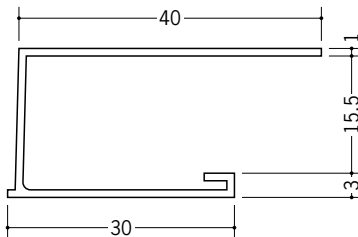

ビニール 天井見切縁 コ型

34117 見切LA-7
2m/ホワイト/100本入

34118 見切LA-10
2m/ホワイト/100本入

34119 見切LA-13
2m/ホワイト/100本入

34191 見切LB-6.5
2m/ホワイト/100本入

34193 見切LB-10
2m/ホワイト/80本入

34194 見切LB-13
2m/ホワイト/60本入

34361 見切LAW-6
2m/ホワイト/70本入

34363 見切LAW-9
2m/ホワイト/60本入

34364 見切LAW-12
2m/ホワイト/60本入

34365 見切LAW-15
2m/ホワイト/50本入

R加工の場合は、574~576ページをご参照下さい。