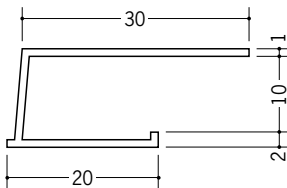

ビニール 天井見切縁 コ型

34117 見切LA-7
2m/ホワイト/100本入

34118 見切LA-10
2m/ホワイト/100本入

34119 見切LA-13
2m/ホワイト/100本入

34191 見切LB-6.5
2m/ホワイト/100本入

34193 見切LB-10
2m/ホワイト/80本入

34194 見切LB-13
2m/ホワイト/60本入

34361 見切LAW-6
2m/ホワイト/70本入

34363 見切LAW-9
2m/ホワイト/60本入

34364 見切LAW-12
2m/ホワイト/60本入

34365 見切LAW-15
2m/ホワイト/50本入

R加工の場合は、574~576ページをご参照下さい。