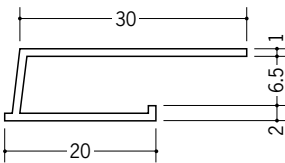

ビニール 天井見切縁 コ型

34117 見切LA-7
2m/ホワイト/100本入

34118 見切LA-10
2m/ホワイト/100本入

34119 見切LA-13
2m/ホワイト/100本入

34191 見切LB-6.5
2m/ホワイト/100本入

34193 見切LB-10
2m/ホワイト/80本入

34194 見切LB-13
2m/ホワイト/60本入

34361 見切LAW-6
2m/ホワイト/70本入

34363 見切LAW-9
2m/ホワイト/60本入

34364 見切LAW-12
2m/ホワイト/60本入

34365 見切LAW-15
2m/ホワイト/50本入

R加工の場合は、574~576ページをご参照下さい。