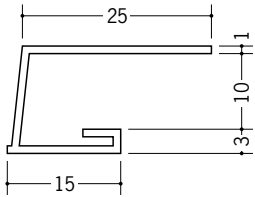

ビニール 天井見切縁 コ型

34117 見切LA-7
2m/ホワイト/100本入

34118 見切LA-10
2m/ホワイト/100本入

34119 見切LA-13
2m/ホワイト/100本入

34191 見切LB-6.5
2m/ホワイト/100本入

34193 見切LB-10
2m/ホワイト/80本入

34194 見切LB-13
2m/ホワイト/60本入

34361 見切LAW-6
2m/ホワイト/70本入

34363 見切LAW-9
2m/ホワイト/60本入

34364 見切LAW-12
2m/ホワイト/60本入

34365 見切LAW-15
2m/ホワイト/50本入

R加工の場合は、574~576ページをご参照下さい。