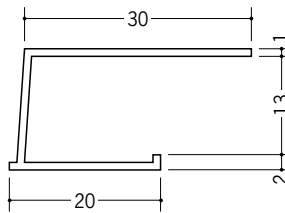

ビニール 天井見切縁 コ型

34117 見切LA-7
2m/ホワイト/100本入

34118 見切LA-10
2m/ホワイト/100本入

34119 見切LA-13
2m/ホワイト/100本入

34191 見切LB-6.5
2m/ホワイト/100本入

34193 見切LB-10
2m/ホワイト/80本入

34194 見切LB-13
2m/ホワイト/60本入

34361 見切LAW-6
2m/ホワイト/70本入

34363 見切LAW-9
2m/ホワイト/60本入

34364 見切LAW-12
2m/ホワイト/60本入

34365 見切LAW-15
2m/ホワイト/50本入

R加工の場合は、574~576ページをご参照下さい。