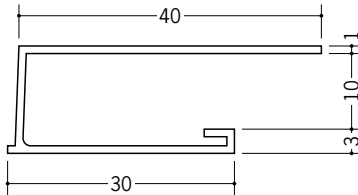

ビニール 天井見切縁 コ型

34117 見切LA-7
2m/ホワイト/100本入

34118 見切LA-10
2m/ホワイト/100本入

34119 見切LA-13
2m/ホワイト/100本入

34191 見切LB-6.5
2m/ホワイト/100本入

34193 見切LB-10
2m/ホワイト/80本入

34194 見切LB-13
2m/ホワイト/60本入

34361 見切LAW-6
2m/ホワイト/70本入

34363 見切LAW-9
2m/ホワイト/60本入

34364 見切LAW-12
2m/ホワイト/60本入

34365 見切LAW-15
2m/ホワイト/50本入

R加工の場合は、574~576ページをご参照下さい。