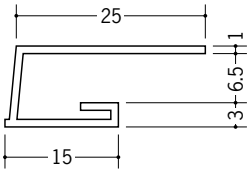

ビニール 天井見切縁 コ型

34117 見切LA-7
2m/ホワイト/100本入

34118 見切LA-10
2m/ホワイト/100本入

34119 見切LA-13
2m/ホワイト/100本入

34191 見切LB-6.5
2m/ホワイト/100本入

34193 見切LB-10
2m/ホワイト/80本入

34194 見切LB-13
2m/ホワイト/60本入

34361 見切LAW-6
2m/ホワイト/70本入

34363 見切LAW-9
2m/ホワイト/60本入

34364 見切LAW-12
2m/ホワイト/60本入

34365 見切LAW-15
2m/ホワイト/50本入

R加工の場合は、574~576ページをご参照下さい。