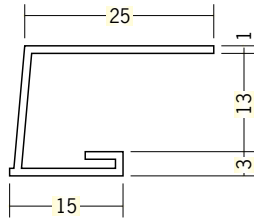

ビニール 天井見切縁 コ型

34117 見切LA-7
2m/ホワイト/100本入

34118 見切LA-10
2m/ホワイト/100本入

34119 見切LA-13
2m/ホワイト/100本入

34191 見切LB-6.5
2m/ホワイト/100本入

34193 見切LB-10
2m/ホワイト/80本入

34194 見切LB-13
2m/ホワイト/60本入

34361 見切LAW-6
2m/ホワイト/70本入

34363 見切LAW-9
2m/ホワイト/60本入

34364 見切LAW-12
2m/ホワイト/60本入

34365 見切LAW-15
2m/ホワイト/50本入

R加工の場合は、574~576ページをご参照下さい。