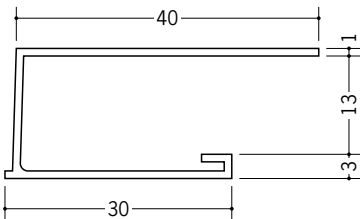

ビニール 天井見切縁 コ型

34117 見切LA-7
2m/ホワイト/100本入

34118 見切LA-10
2m/ホワイト/100本入

34119 見切LA-13
2m/ホワイト/100本入

34191 見切LB-6.5
2m/ホワイト/100本入

34193 見切LB-10
2m/ホワイト/80本入

34194 見切LB-13
2m/ホワイト/60本入

34361 見切LAW-6
2m/ホワイト/70本入

34363 見切LAW-9
2m/ホワイト/60本入

34364 見切LAW-12
2m/ホワイト/60本入

34365 見切LAW-15
2m/ホワイト/50本入

R加工の場合は、574~576ページをご参照下さい。