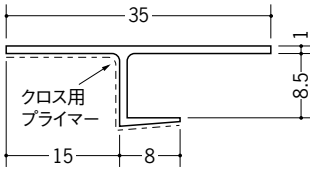

ビニルクロス下地用天井見切縁

34010 CP-615
1.82m/ホワイト/100本入

34011 CP-815
1.82m/ホワイト/100本入

34012 CP-915
1.82m/ホワイト/100本入

34013 CP-1215
1.82m/ホワイト/100本入

34014 CP-1515
1.82m/ホワイト/100本入

33502 CP-620
1.82m/ホワイト/100本入

33504 CP-920
1.82m/ホワイト/80本入

33505 CP-1220
1.82m/ホワイト/70本入

33506 CP-1520
1.82m/ホワイト/60本入

クロス用プライマーで
クロスがきれいに
巻き込めます。