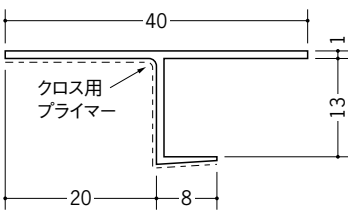

ビニルクロス下地用天井見切縁

34010 CP-615
1.82m/ホワイト/100本入

34011 CP-815
1.82m/ホワイト/100本入

34012 CP-915
1.82m/ホワイト/100本入

34013 CP-1215
1.82m/ホワイト/100本入

34014 CP-1515
1.82m/ホワイト/100本入

33502 CP-620
1.82m/ホワイト/100本入

33504 CP-920
1.82m/ホワイト/80本入

33505 CP-1220
1.82m/ホワイト/70本入

33506 CP-1520
1.82m/ホワイト/60本入

クロス用プライマーで
クロスがきれいに
巻き込めます。