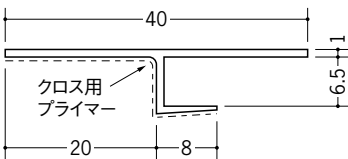

ビニルクロス下地用天井見切縁

34010 CP-615
1.82m/ホワイト/100本入

34011 CP-815
1.82m/ホワイト/100本入

34012 CP-915
1.82m/ホワイト/100本入

34013 CP-1215
1.82m/ホワイト/100本入

34014 CP-1515
1.82m/ホワイト/100本入

33502 CP-620
1.82m/ホワイト/100本入

33504 CP-920
1.82m/ホワイト/80本入

33505 CP-1220
1.82m/ホワイト/70本入

33506 CP-1520
1.82m/ホワイト/60本入

クロス用プライマーで
クロスがきれいに
巻き込めます。