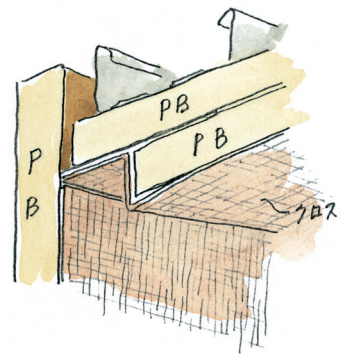

ビニルクロス下地用天井見切縁

34010 CP-615
1.82m/ホワイト/100本入

34011 CP-815
1.82m/ホワイト/100本入

34012 CP-915
1.82m/ホワイト/100本入

34013 CP-1215
1.82m/ホワイト/100本入

34014 CP-1515
1.82m/ホワイト/100本入

33502 CP-620
1.82m/ホワイト/100本入

33504 CP-920
1.82m/ホワイト/80本入

33505 CP-1220
1.82m/ホワイト/70本入

33506 CP-1520
1.82m/ホワイト/60本入

クロス用プライマーで
クロスがきれいに
巻き込めます。