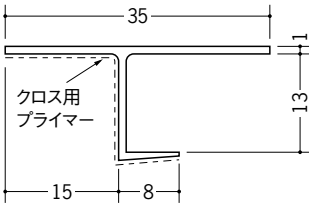

ビニルクロス下地用天井見切縁

34010 CP-615
1.82m/ホワイト/100本入

34011 CP-815
1.82m/ホワイト/100本入

34012 CP-915
1.82m/ホワイト/100本入

34013 CP-1215
1.82m/ホワイト/100本入

34014 CP-1515
1.82m/ホワイト/100本入

33502 CP-620
1.82m/ホワイト/100本入

33504 CP-920
1.82m/ホワイト/80本入

33505 CP-1220
1.82m/ホワイト/70本入

33506 CP-1520
1.82m/ホワイト/60本入

クロス用プライマーで
クロスがきれいに
巻き込めます。