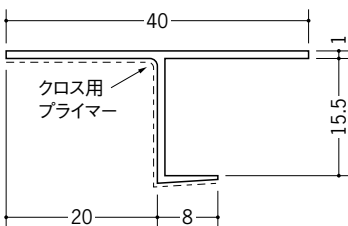

ビニルクロス下地用天井見切縁

34010 CP-615
1.82m/ホワイト/100本入

34011 CP-815
1.82m/ホワイト/100本入

34012 CP-915
1.82m/ホワイト/100本入

34013 CP-1215
1.82m/ホワイト/100本入

34014 CP-1515
1.82m/ホワイト/100本入

33502 CP-620
1.82m/ホワイト/100本入

33504 CP-920
1.82m/ホワイト/80本入

33505 CP-1220
1.82m/ホワイト/70本入

33506 CP-1520
1.82m/ホワイト/60本入

クロス用プライマーで
クロスがきれいに
巻き込めます。