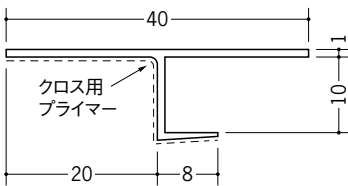

ビニルクロス下地用天井見切縁

34010 CP-615
1.82m/ホワイト/100本入

34011 CP-815
1.82m/ホワイト/100本入

34012 CP-915
1.82m/ホワイト/100本入

34013 CP-1215
1.82m/ホワイト/100本入

34014 CP-1515
1.82m/ホワイト/100本入

33502 CP-620
1.82m/ホワイト/100本入

33504 CP-920
1.82m/ホワイト/80本入

33505 CP-1220
1.82m/ホワイト/70本入

33506 CP-1520
1.82m/ホワイト/60本入

クロス用プライマーで
クロスがきれいに
巻き込めます。