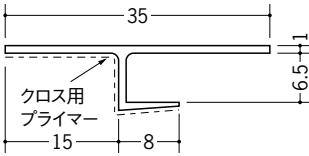

ビニルクロス下地用天井見切縁

34010 CP-615
1.82m/ホワイト/100本入

34011 CP-815
1.82m/ホワイト/100本入

34012 CP-915
1.82m/ホワイト/100本入

34013 CP-1215
1.82m/ホワイト/100本入

34014 CP-1515
1.82m/ホワイト/100本入

33502 CP-620
1.82m/ホワイト/100本入

33504 CP-920
1.82m/ホワイト/80本入

33505 CP-1220
1.82m/ホワイト/70本入

33506 CP-1520
1.82m/ホワイト/60本入

クロス用プライマーで
クロスがきれいに
巻き込めます。