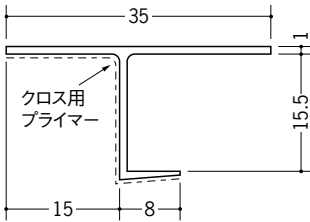

ビニルクロス下地用天井見切縁

34010 CP-615
1.82m/ホワイト/100本入

34011 CP-815
1.82m/ホワイト/100本入

34012 CP-915
1.82m/ホワイト/100本入

34013 CP-1215
1.82m/ホワイト/100本入

34014 CP-1515
1.82m/ホワイト/100本入

33502 CP-620
1.82m/ホワイト/100本入

33504 CP-920
1.82m/ホワイト/80本入

33505 CP-1220
1.82m/ホワイト/70本入

33506 CP-1520
1.82m/ホワイト/60本入

クロス用プライマーで
クロスがきれいに
巻き込めます。