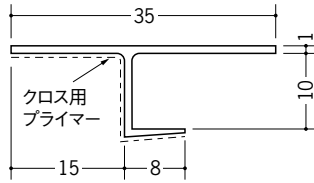

ビニルクロス下地用天井見切縁

34010 CP-615
1.82m/ホワイト/100本入

34011 CP-815
1.82m/ホワイト/100本入

34012 CP-915
1.82m/ホワイト/100本入

34013 CP-1215
1.82m/ホワイト/100本入

34014 CP-1515
1.82m/ホワイト/100本入

33502 CP-620
1.82m/ホワイト/100本入

33504 CP-920
1.82m/ホワイト/80本入

33505 CP-1220
1.82m/ホワイト/70本入

33506 CP-1520
1.82m/ホワイト/60本入

クロス用プライマーで
クロスがきれいに
巻き込めます。