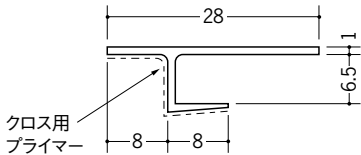

ビニルクロス下地用天井見切縁

34136 クロス用Tバー-6
2m/ホワイト/60本入

34138 クロス用Tバー-9.5
2m/ホワイト/60本入

34139 クロス用Tバー-12.5
2m/ホワイト/50本入

34140 クロス用Tバー-15
2m/ホワイト/50本入

34166 クロス用Tバー TX-6
1.82m/ホワイト/100本入

34168 クロス用Tバー TX-9
1.82m/ホワイト/100本入

34169 クロス用Tバー TX-12
1.82m/ホワイト/50本入

34170 クロス用Tバー TX-15
1.82m/ホワイト/50本入

34352 CP-608
1.82m/ホワイト/150本入

34353 CP-808
1.82m/ホワイト/150本入

34354 CP-908
1.82m/ホワイト/100本入

34355 CP-1208
1.82m/ホワイト/100本入

34356 CP-1508
1.82m/ホワイト/100本入