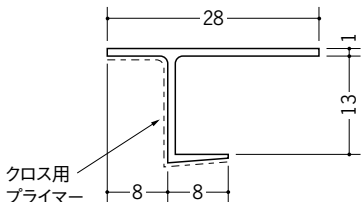

ビニルクロス下地用天井見切縁

34136 クロス用Tバー-6
2m/ホワイト/60本入

34138 クロス用Tバー-9.5
2m/ホワイト/60本入

34139 クロス用Tバー-12.5
2m/ホワイト/50本入

34140 クロス用Tバー-15
2m/ホワイト/50本入

34166 クロス用Tバー TX-6
1.82m/ホワイト/100本入

34168 クロス用Tバー TX-9
1.82m/ホワイト/100本入

34169 クロス用Tバー TX-12
1.82m/ホワイト/50本入

34170 クロス用Tバー TX-15
1.82m/ホワイト/50本入

34352 CP-608
1.82m/ホワイト/150本入

34353 CP-808
1.82m/ホワイト/150本入

34354 CP-908
1.82m/ホワイト/100本入

34355 CP-1208
1.82m/ホワイト/100本入

34356 CP-1508
1.82m/ホワイト/100本入