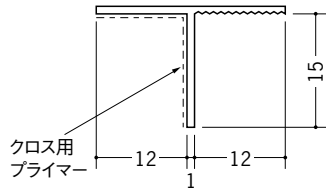

ビニルクロス下地用天井見切縁

34136 クロス用Tバー-6
2m/ホワイト/60本入

34138 クロス用Tバー-9.5
2m/ホワイト/60本入

34139 クロス用Tバー-12.5
2m/ホワイト/50本入

34140 クロス用Tバー-15
2m/ホワイト/50本入

34166 クロス用Tバー TX-6
1.82m/ホワイト/100本入

34168 クロス用Tバー TX-9
1.82m/ホワイト/100本入

34169 クロス用Tバー TX-12
1.82m/ホワイト/50本入

34170 クロス用Tバー TX-15
1.82m/ホワイト/50本入

34352 CP-608
1.82m/ホワイト/150本入

34353 CP-808
1.82m/ホワイト/150本入

34354 CP-908
1.82m/ホワイト/100本入

34355 CP-1208
1.82m/ホワイト/100本入

34356 CP-1508
1.82m/ホワイト/100本入