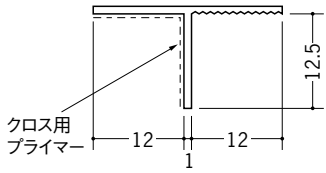

ビニルクロス下地用天井見切縁

34136 クロス用Tバー-6
2m/ホワイト/60本入

34138 クロス用Tバー-9.5
2m/ホワイト/60本入

34139 クロス用Tバー-12.5
2m/ホワイト/50本入

34140 クロス用Tバー-15
2m/ホワイト/50本入

34166 クロス用Tバー TX-6
1.82m/ホワイト/100本入

34168 クロス用Tバー TX-9
1.82m/ホワイト/100本入

34169 クロス用Tバー TX-12
1.82m/ホワイト/50本入

34170 クロス用Tバー TX-15
1.82m/ホワイト/50本入

34352 CP-608
1.82m/ホワイト/150本入

34353 CP-808
1.82m/ホワイト/150本入

34354 CP-908
1.82m/ホワイト/100本入

34355 CP-1208
1.82m/ホワイト/100本入

34356 CP-1508
1.82m/ホワイト/100本入