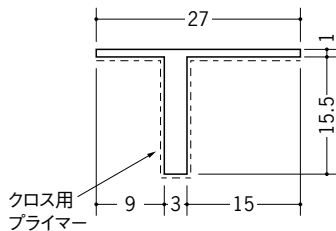

ビニルクロス下地用天井見切縁

34136 クロス用Tバー-6
2m/ホワイト/60本入

34138 クロス用Tバー-9.5
2m/ホワイト/60本入

34139 クロス用Tバー-12.5
2m/ホワイト/50本入

34140 クロス用Tバー-15
2m/ホワイト/50本入

34166 クロス用Tバー TX-6
1.82m/ホワイト/100本入

34168 クロス用Tバー TX-9
1.82m/ホワイト/100本入

34169 クロス用Tバー TX-12
1.82m/ホワイト/50本入

34170 クロス用Tバー TX-15
1.82m/ホワイト/50本入

34352 CP-608
1.82m/ホワイト/150本入

34353 CP-808
1.82m/ホワイト/150本入

34354 CP-908
1.82m/ホワイト/100本入

34355 CP-1208
1.82m/ホワイト/100本入

34356 CP-1508
1.82m/ホワイト/100本入