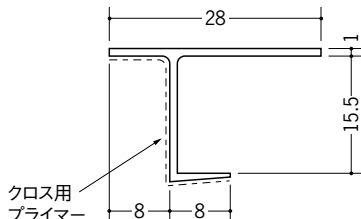

ビニルクロス下地用天井見切縁

34136 クロス用Tバー-6
2m/ホワイト/60本入

34138 クロス用Tバー-9.5
2m/ホワイト/60本入

34139 クロス用Tバー-12.5
2m/ホワイト/50本入

34140 クロス用Tバー-15
2m/ホワイト/50本入

34166 クロス用Tバー TX-6
1.82m/ホワイト/100本入

34168 クロス用Tバー TX-9
1.82m/ホワイト/100本入

34169 クロス用Tバー TX-12
1.82m/ホワイト/50本入

34170 クロス用Tバー TX-15
1.82m/ホワイト/50本入

34352 CP-608
1.82m/ホワイト/150本入

34353 CP-808
1.82m/ホワイト/150本入

34354 CP-908
1.82m/ホワイト/100本入

34355 CP-1208
1.82m/ホワイト/100本入

34356 CP-1508
1.82m/ホワイト/100本入