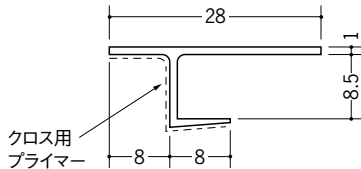

ビニルクロス下地用天井見切縁

34136 クロス用Tバー-6
2m/ホワイト/60本入

34138 クロス用Tバー-9.5
2m/ホワイト/60本入

34139 クロス用Tバー-12.5
2m/ホワイト/50本入

34140 クロス用Tバー-15
2m/ホワイト/50本入

34166 クロス用Tバー TX-6
1.82m/ホワイト/100本入

34168 クロス用Tバー TX-9
1.82m/ホワイト/100本入

34169 クロス用Tバー TX-12
1.82m/ホワイト/50本入

34170 クロス用Tバー TX-15
1.82m/ホワイト/50本入

34352 CP-608
1.82m/ホワイト/150本入

34353 CP-808
1.82m/ホワイト/150本入

34354 CP-908
1.82m/ホワイト/100本入

34355 CP-1208
1.82m/ホワイト/100本入

34356 CP-1508
1.82m/ホワイト/100本入