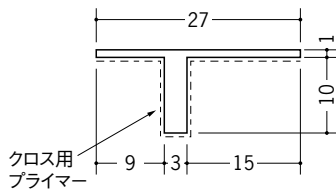

ビニルクロス下地用天井見切縁

34136 クロス用Tバー-6
2m/ホワイト/60本入

34138 クロス用Tバー-9.5
2m/ホワイト/60本入

34139 クロス用Tバー-12.5
2m/ホワイト/50本入

34140 クロス用Tバー-15
2m/ホワイト/50本入

34166 クロス用Tバー TX-6
1.82m/ホワイト/100本入

34168 クロス用Tバー TX-9
1.82m/ホワイト/100本入

34169 クロス用Tバー TX-12
1.82m/ホワイト/50本入

34170 クロス用Tバー TX-15
1.82m/ホワイト/50本入

34352 CP-608
1.82m/ホワイト/150本入

34353 CP-808
1.82m/ホワイト/150本入

34354 CP-908
1.82m/ホワイト/100本入

34355 CP-1208
1.82m/ホワイト/100本入

34356 CP-1508
1.82m/ホワイト/100本入