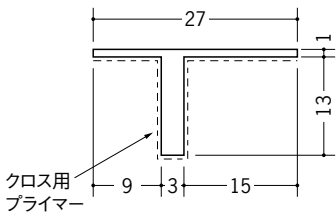

ビニルクロス下地用天井見切縁

34136 クロス用Tバー-6
2m/ホワイト/60本入

34138 クロス用Tバー-9.5
2m/ホワイト/60本入

34139 クロス用Tバー-12.5
2m/ホワイト/50本入

34140 クロス用Tバー-15
2m/ホワイト/50本入

34166 クロス用Tバー TX-6
1.82m/ホワイト/100本入

34168 クロス用Tバー TX-9
1.82m/ホワイト/100本入

34169 クロス用Tバー TX-12
1.82m/ホワイト/50本入

34170 クロス用Tバー TX-15
1.82m/ホワイト/50本入

34352 CP-608
1.82m/ホワイト/150本入

34353 CP-808
1.82m/ホワイト/150本入

34354 CP-908
1.82m/ホワイト/100本入

34355 CP-1208
1.82m/ホワイト/100本入

34356 CP-1508
1.82m/ホワイト/100本入