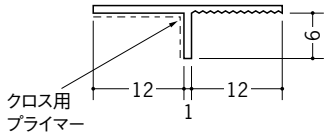

ビニルクロス下地用天井見切縁

34136 クロス用Tバー-6
2m/ホワイト/60本入

34138 クロス用Tバー-9.5
2m/ホワイト/60本入

34139 クロス用Tバー-12.5
2m/ホワイト/50本入

34140 クロス用Tバー-15
2m/ホワイト/50本入

34166 クロス用Tバー TX-6
1.82m/ホワイト/100本入

34168 クロス用Tバー TX-9
1.82m/ホワイト/100本入

34169 クロス用Tバー TX-12
1.82m/ホワイト/50本入

34170 クロス用Tバー TX-15
1.82m/ホワイト/50本入

34352 CP-608
1.82m/ホワイト/150本入

34353 CP-808
1.82m/ホワイト/150本入

34354 CP-908
1.82m/ホワイト/100本入

34355 CP-1208
1.82m/ホワイト/100本入

34356 CP-1508
1.82m/ホワイト/100本入