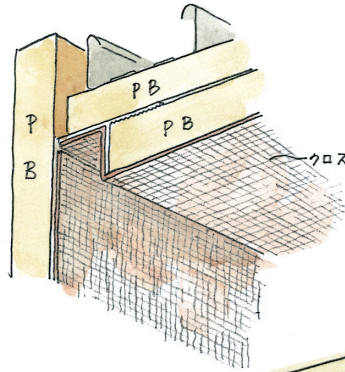

ビニルクロス下地用天井見切縁

34136 クロス用Tバー-6
2m/ホワイト/60本入

34138 クロス用Tバー-9.5
2m/ホワイト/60本入

34139 クロス用Tバー-12.5
2m/ホワイト/50本入

34140 クロス用Tバー-15
2m/ホワイト/50本入

34166 クロス用Tバー TX-6
1.82m/ホワイト/100本入

34168 クロス用Tバー TX-9
1.82m/ホワイト/100本入

34169 クロス用Tバー TX-12
1.82m/ホワイト/50本入

34170 クロス用Tバー TX-15
1.82m/ホワイト/50本入

34352 CP-608
1.82m/ホワイト/150本入

34353 CP-808
1.82m/ホワイト/150本入

34354 CP-908
1.82m/ホワイト/100本入

34355 CP-1208
1.82m/ホワイト/100本入

34356 CP-1508
1.82m/ホワイト/100本入

クロス用プライマーの
効果により、クロスが
きれいに巻き込めます。