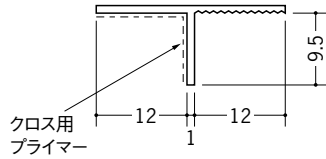

ビニルクロス下地用天井見切縁

34136 クロス用Tバー-6
2m/ホワイト/60本入

34138 クロス用Tバー-9.5
2m/ホワイト/60本入

34139 クロス用Tバー-12.5
2m/ホワイト/50本入

34140 クロス用Tバー-15
2m/ホワイト/50本入

34166 クロス用Tバー TX-6
1.82m/ホワイト/100本入

34168 クロス用Tバー TX-9
1.82m/ホワイト/100本入

34169 クロス用Tバー TX-12
1.82m/ホワイト/50本入

34170 クロス用Tバー TX-15
1.82m/ホワイト/50本入

34352 CP-608
1.82m/ホワイト/150本入

34353 CP-808
1.82m/ホワイト/150本入

34354 CP-908
1.82m/ホワイト/100本入

34355 CP-1208
1.82m/ホワイト/100本入

34356 CP-1508
1.82m/ホワイト/100本入