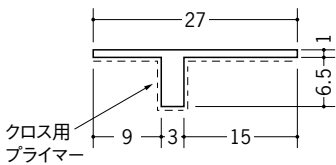

ビニルクロス下地用天井見切縁

34136 クロス用Tバー-6
2m/ホワイト/60本入

34138 クロス用Tバー-9.5
2m/ホワイト/60本入

34139 クロス用Tバー-12.5
2m/ホワイト/50本入

34140 クロス用Tバー-15
2m/ホワイト/50本入

34166 クロス用Tバー TX-6
1.82m/ホワイト/100本入

34168 クロス用Tバー TX-9
1.82m/ホワイト/100本入

34169 クロス用Tバー TX-12
1.82m/ホワイト/50本入

34170 クロス用Tバー TX-15
1.82m/ホワイト/50本入

34352 CP-608
1.82m/ホワイト/150本入

34353 CP-808
1.82m/ホワイト/150本入

34354 CP-908
1.82m/ホワイト/100本入

34355 CP-1208
1.82m/ホワイト/100本入

34356 CP-1508
1.82m/ホワイト/100本入