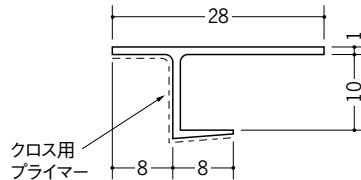

ビニルクロス下地用天井見切縁

34136 クロス用Tバー-6
2m/ホワイト/60本入

34138 クロス用Tバー-9.5
2m/ホワイト/60本入

34139 クロス用Tバー-12.5
2m/ホワイト/50本入

34140 クロス用Tバー-15
2m/ホワイト/50本入

34166 クロス用Tバー TX-6
1.82m/ホワイト/100本入

34168 クロス用Tバー TX-9
1.82m/ホワイト/100本入

34169 クロス用Tバー TX-12
1.82m/ホワイト/50本入

34170 クロス用Tバー TX-15
1.82m/ホワイト/50本入

34352 CP-608
1.82m/ホワイト/150本入

34353 CP-808
1.82m/ホワイト/150本入

34354 CP-908
1.82m/ホワイト/100本入

34355 CP-1208
1.82m/ホワイト/100本入

34356 CP-1508
1.82m/ホワイト/100本入