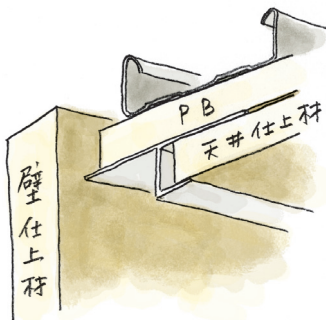

**34343** CAP-815 1.82m/ホワイト/100本入

**34344** CAP-915 1.82m/ホワイト/100本入

**34345** CAP-1215 1.82m/ホワイト/100本入

**34346** CAP-1515 1.82m/ホワイト/100本入

ペンキ仕上げの場合は、  
 塗装用プライマー加工も  
 承ります。  
 (579ページに詳細あり)

クロス用プライマー付は、  
 50ページ~54ページです。