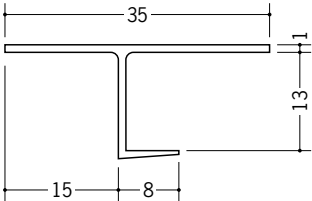

# ペンキクロス 下地用天井見切縁

**34062** FP-6 1.82m/ホワイト/100本入

**34079** FP-8 1.82m/ホワイト/100本入

**34063** FP-9 1.82m/ホワイト/100本入

**34064** FP-12 1.82m/ホワイト/100本入

**34098** FP-15 1.82m/ホワイト/100本入

**34342** CAP-615 1.82m/ホワイト/100本入

**34343** CAP-815 1.82m/ホワイト/100本入

**34344** CAP-915 1.82m/ホワイト/100本入

**34345** CAP-1215 1.82m/ホワイト/100本入

**34346** CAP-1515 1.82m/ホワイト/100本入

ペンキ仕上げの場合は、  
 塗装用プライマー加工も  
 承ります。  
 (579ページに詳細あり)

クロス用プライマー付は、  
 50ページ~54ページです。