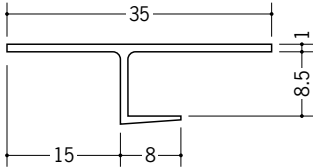

# ペンキクロス 下地用天井見切縁

**34062** FP-6 1.82m/ホワイト/100本入

**34079** FP-8 1.82m/ホワイト/100本入

**34063** FP-9 1.82m/ホワイト/100本入

**34064** FP-12 1.82m/ホワイト/100本入

**34098** FP-15 1.82m/ホワイト/100本入

**34342** CAP-615 1.82m/ホワイト/100本入

**34343** CAP-815 1.82m/ホワイト/100本入

**34344** CAP-915 1.82m/ホワイト/100本入

**34345** CAP-1215 1.82m/ホワイト/100本入

**34346** CAP-1515 1.82m/ホワイト/100本入

ペンキ仕上げの場合は、  
 塗装用プライマー加工も  
 承ります。  
 (579ページに詳細あり)

クロス用プライマー付は、  
 50ページ~54ページです。