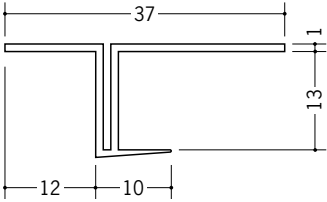

# ペンキクロス 下地用天井見切縁

**34062** FP-6 1.82m/ホワイト/100本入

**34079** FP-8 1.82m/ホワイト/100本入

**34063** FP-9 1.82m/ホワイト/100本入

**34064** FP-12 1.82m/ホワイト/100本入

**34098** FP-15 1.82m/ホワイト/100本入

**34342** CAP-615 1.82m/ホワイト/100本入

**34343** CAP-815 1.82m/ホワイト/100本入

**34344** CAP-915 1.82m/ホワイト/100本入

**34345** CAP-1215 1.82m/ホワイト/100本入

**34346** CAP-1515 1.82m/ホワイト/100本入

ペンキ仕上げの場合は、  
 塗装用プライマー加工も  
 承ります。  
 (579ページに詳細あり)

クロス用プライマー付は、  
 50ページ~54ページです。