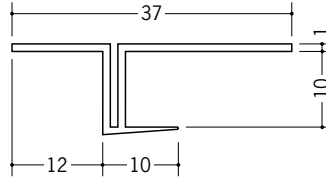

# ペンキクロス 下地用天井見切縁

**34062** FP-6 1.82m/ホワイト/100本入

**34079** FP-8 1.82m/ホワイト/100本入

**34063** FP-9 1.82m/ホワイト/100本入

**34064** FP-12 1.82m/ホワイト/100本入

**34098** FP-15 1.82m/ホワイト/100本入

**34342** CAP-615 1.82m/ホワイト/100本入

**34343** CAP-815 1.82m/ホワイト/100本入

**34344** CAP-915 1.82m/ホワイト/100本入

**34345** CAP-1215 1.82m/ホワイト/100本入

**34346** CAP-1515 1.82m/ホワイト/100本入

ペンキ仕上げの場合は、  
 塗装用プライマー加工も  
 承ります。  
 (579ページに詳細あり)

クロス用プライマー付は、  
 50ページ~54ページです。