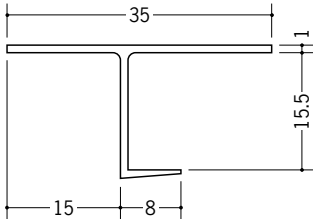

**34343** CAP-815 1.82m/ホワイト/100本入

**34344** CAP-915 1.82m/ホワイト/100本入

**34345** CAP-1215 1.82m/ホワイト/100本入

**34346** CAP-1515 1.82m/ホワイト/100本入

ペンキ仕上げの場合は、  
 塗装用プライマー加工も  
 承ります。  
 (579ページに詳細あり)

クロス用プライマー付は、  
 50ページ~54ページです。