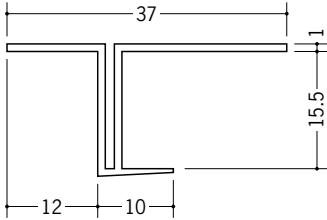

# ペンキクロス 下地用天井見切縁

**34062** FP-6 1.82m/ホワイト/100本入

**34079** FP-8 1.82m/ホワイト/100本入

**34063** FP-9 1.82m/ホワイト/100本入

**34064** FP-12 1.82m/ホワイト/100本入

**34098** FP-15 1.82m/ホワイト/100本入

**34342** CAP-615 1.82m/ホワイト/100本入

**34343** CAP-815 1.82m/ホワイト/100本入

**34344** CAP-915 1.82m/ホワイト/100本入

**34345** CAP-1215 1.82m/ホワイト/100本入

**34346** CAP-1515 1.82m/ホワイト/100本入

ペンキ仕上げの場合は、  
 塗装用プライマー加工も  
 承ります。  
 (579ページに詳細あり)

クロス用プライマー付は、  
 50ページ~54ページです。