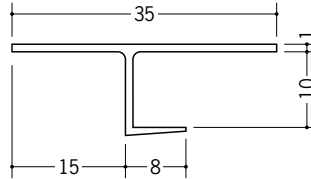

# ペンキクロス 下地用天井見切縁

**34062** FP-6 1.82m/ホワイト/100本入

**34079** FP-8 1.82m/ホワイト/100本入

**34063** FP-9 1.82m/ホワイト/100本入

**34064** FP-12 1.82m/ホワイト/100本入

**34098** FP-15 1.82m/ホワイト/100本入

**34342** CAP-615 1.82m/ホワイト/100本入

**34343** CAP-815 1.82m/ホワイト/100本入

**34344** CAP-915 1.82m/ホワイト/100本入

**34345** CAP-1215 1.82m/ホワイト/100本入

**34346** CAP-1515 1.82m/ホワイト/100本入

ペンキ仕上げの場合は、  
 塗装用プライマー加工も  
 承ります。  
 (579ページに詳細あり)

クロス用プライマー付は、  
 50ページ~54ページです。