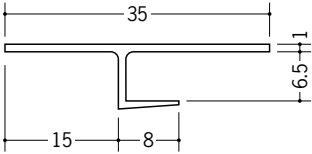

# ペンキクロス 下地用天井見切縁

**34062** FP-6 1.82m/ホワイト/100本入

**34079** FP-8 1.82m/ホワイト/100本入

**34063** FP-9 1.82m/ホワイト/100本入

**34064** FP-12 1.82m/ホワイト/100本入

**34098** FP-15 1.82m/ホワイト/100本入

**34342** CAP-615 1.82m/ホワイト/100本入

**34343** CAP-815 1.82m/ホワイト/100本入

**34344** CAP-915 1.82m/ホワイト/100本入

**34345** CAP-1215 1.82m/ホワイト/100本入

**34346** CAP-1515 1.82m/ホワイト/100本入

ペンキ仕上げの場合は、  
 塗装用プライマー加工も  
 承ります。  
 (579ページに詳細あり)

クロス用プライマー付は、  
 50ページ~54ページです。