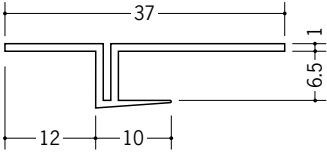

# ペンキクロス 下地用天井見切縁

**34062** FP-6 1.82m/ホワイト/100本入

**34079** FP-8 1.82m/ホワイト/100本入

**34063** FP-9 1.82m/ホワイト/100本入

**34064** FP-12 1.82m/ホワイト/100本入

**34098** FP-15 1.82m/ホワイト/100本入

**34342** CAP-615 1.82m/ホワイト/100本入

**34343** CAP-815 1.82m/ホワイト/100本入

**34344** CAP-915 1.82m/ホワイト/100本入

**34345** CAP-1215 1.82m/ホワイト/100本入

**34346** CAP-1515 1.82m/ホワイト/100本入

ペンキ仕上げの場合は、  
 塗装用プライマー加工も  
 承ります。  
 (579ページに詳細あり)

クロス用プライマー付は、  
 50ページ~54ページです。