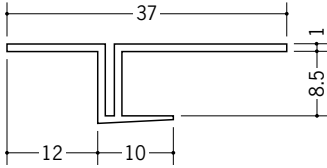

# ペンキクロス 下地用天井見切縁

**34062** FP-6 1.82m/ホワイト/100本入

**34079** FP-8 1.82m/ホワイト/100本入

**34063** FP-9 1.82m/ホワイト/100本入

**34064** FP-12 1.82m/ホワイト/100本入

**34098** FP-15 1.82m/ホワイト/100本入

**34342** CAP-615 1.82m/ホワイト/100本入

**34343** CAP-815 1.82m/ホワイト/100本入

**34344** CAP-915 1.82m/ホワイト/100本入

**34345** CAP-1215 1.82m/ホワイト/100本入

**34346** CAP-1515 1.82m/ホワイト/100本入

ペンキ仕上げの場合は、  
 塗装用プライマー加工も  
 承ります。  
 (579ページに詳細あり)

クロス用プライマー付は、  
 50ページ~54ページです。