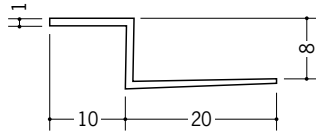

# ビニールペンキクロス下地用天井見切縁

**34151** クロス見切Z-606  
1.82m/ホワイト/150本入

**34152** クロス見切Z-806  
1.82m/ホワイト/100本入

**34153** クロス見切Z-906  
1.82m/ホワイト/100本入

**34154** クロス見切Z-1206  
1.82m/ホワイト/100本入

**34150** クロス見切Z-1506  
1.82m/ホワイト/100本入

**34047** クロス見切Z-610  
1.82m/ホワイト/150本入

**34046** クロス見切Z-810  
1.82m/ホワイト/150本入

**34048** クロス見切Z-910  
1.82m/ホワイト/100本入

**34049** クロス見切Z-1210  
1.82m/ホワイト/100本入

**34050** クロス見切Z-1510  
1.82m/ホワイト/100本入

**34171** クロス見切Z-612  
1.82m/ホワイト/150本入

**34172** クロス見切Z-812  
1.82m/ホワイト/100本入

**34173** クロス見切Z-912  
1.82m/ホワイト/100本入

**34174** クロス見切Z-1212  
1.82m/ホワイト/100本入

**34175** クロス見切Z-1512  
1.82m/ホワイト/100本入

クロス用プライマーが  
ついていない商品で  
クロスを巻き込む場合は、  
すてのりを  
施して下さい。