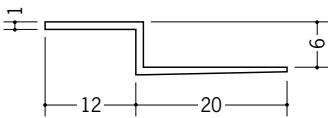

**34047** クロス見切Z-610  
1.82m/ホワイト/150本入

**34046** クロス見切Z-810  
1.82m/ホワイト/150本入

**34048** クロス見切Z-910  
1.82m/ホワイト/100本入

**34049** クロス見切Z-1210  
1.82m/ホワイト/100本入

**34050** クロス見切Z-1510  
1.82m/ホワイト/100本入

**34171** クロス見切Z-612  
1.82m/ホワイト/150本入

**34172** クロス見切Z-812  
1.82m/ホワイト/100本入

**34173** クロス見切Z-912  
1.82m/ホワイト/100本入

**34174** クロス見切Z-1212  
1.82m/ホワイト/100本入

**34175** クロス見切Z-1512  
1.82m/ホワイト/100本入

クロス用プライマーが  
ついていない商品で  
クロスを巻き込む場合は、  
すてのりを  
施して下さい。