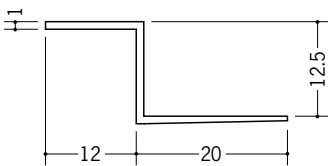

**34047** クロス見切Z-610  
1.82m/ホワイト/150本入

**34046** クロス見切Z-810  
1.82m/ホワイト/150本入

**34048** クロス見切Z-910  
1.82m/ホワイト/100本入

**34049** クロス見切Z-1210  
1.82m/ホワイト/100本入

**34050** クロス見切Z-1510  
1.82m/ホワイト/100本入

**34171** クロス見切Z-612  
1.82m/ホワイト/150本入

**34172** クロス見切Z-812  
1.82m/ホワイト/100本入

**34173** クロス見切Z-912  
1.82m/ホワイト/100本入

**34174** クロス見切Z-1212  
1.82m/ホワイト/100本入

**34175** クロス見切Z-1512  
1.82m/ホワイト/100本入

クロス用プライマーが  
ついていない商品で  
クロスを巻き込む場合は、  
すてのりを  
施して下さい。