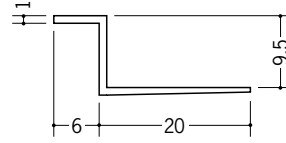

# ビニールペンキクロス下地用天井見切縁

**34151** クロス見切Z-606  
1.82m/ホワイト/150本入

**34152** クロス見切Z-806  
1.82m/ホワイト/100本入

**34153** クロス見切Z-906  
1.82m/ホワイト/100本入

**34154** クロス見切Z-1206  
1.82m/ホワイト/100本入

**34150** クロス見切Z-1506  
1.82m/ホワイト/100本入

**34047** クロス見切Z-610  
1.82m/ホワイト/150本入

**34046** クロス見切Z-810  
1.82m/ホワイト/150本入

**34048** クロス見切Z-910  
1.82m/ホワイト/100本入

**34049** クロス見切Z-1210  
1.82m/ホワイト/100本入

**34050** クロス見切Z-1510  
1.82m/ホワイト/100本入

**34171** クロス見切Z-612  
1.82m/ホワイト/150本入

**34172** クロス見切Z-812  
1.82m/ホワイト/100本入

**34173** クロス見切Z-912  
1.82m/ホワイト/100本入

**34174** クロス見切Z-1212  
1.82m/ホワイト/100本入

**34175** クロス見切Z-1512  
1.82m/ホワイト/100本入

クロス用プライマーが  
ついていない商品で  
クロスを巻き込む場合は、  
すてのりを  
施して下さい。