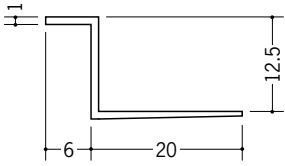

# ビニールペンキクロス下地用天井見切縁

**34151** クロス見切Z-606  
1.82m/ホワイト/150本入

**34152** クロス見切Z-806  
1.82m/ホワイト/100本入

**34153** クロス見切Z-906  
1.82m/ホワイト/100本入

**34154** クロス見切Z-1206  
1.82m/ホワイト/100本入

**34150** クロス見切Z-1506  
1.82m/ホワイト/100本入

**34047** クロス見切Z-610  
1.82m/ホワイト/150本入

**34046** クロス見切Z-810  
1.82m/ホワイト/150本入

**34048** クロス見切Z-910  
1.82m/ホワイト/100本入

**34049** クロス見切Z-1210  
1.82m/ホワイト/100本入

**34050** クロス見切Z-1510  
1.82m/ホワイト/100本入

**34171** クロス見切Z-612  
1.82m/ホワイト/150本入

**34172** クロス見切Z-812  
1.82m/ホワイト/100本入

**34173** クロス見切Z-912  
1.82m/ホワイト/100本入

**34174** クロス見切Z-1212  
1.82m/ホワイト/100本入

**34175** クロス見切Z-1512  
1.82m/ホワイト/100本入

クロス用プライマーが  
ついていない商品で  
クロスを巻き込む場合は、  
すてのりを  
施して下さい。