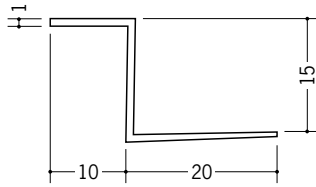

# ビニールペンキクロス下地用天井見切縁

**34151** クロス見切Z-606  
1.82m/ホワイト/150本入

**34152** クロス見切Z-806  
1.82m/ホワイト/100本入

**34153** クロス見切Z-906  
1.82m/ホワイト/100本入

**34154** クロス見切Z-1206  
1.82m/ホワイト/100本入

**34150** クロス見切Z-1506  
1.82m/ホワイト/100本入

**34047** クロス見切Z-610  
1.82m/ホワイト/150本入

**34046** クロス見切Z-810  
1.82m/ホワイト/150本入

**34048** クロス見切Z-910  
1.82m/ホワイト/100本入

**34049** クロス見切Z-1210  
1.82m/ホワイト/100本入

**34050** クロス見切Z-1510  
1.82m/ホワイト/100本入

**34171** クロス見切Z-612  
1.82m/ホワイト/150本入

**34172** クロス見切Z-812  
1.82m/ホワイト/100本入

**34173** クロス見切Z-912  
1.82m/ホワイト/100本入

**34174** クロス見切Z-1212  
1.82m/ホワイト/100本入

**34175** クロス見切Z-1512  
1.82m/ホワイト/100本入

クロス用プライマーが  
ついていない商品で  
クロスを巻き込む場合は、  
すてのりを  
施して下さい。