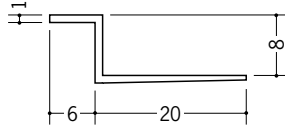

# ビニールペンキクロス下地用天井見切縁

**34151** クロス見切Z-606  
1.82m/ホワイト/150本入

**34152** クロス見切Z-806  
1.82m/ホワイト/100本入

**34153** クロス見切Z-906  
1.82m/ホワイト/100本入

**34154** クロス見切Z-1206  
1.82m/ホワイト/100本入

**34150** クロス見切Z-1506  
1.82m/ホワイト/100本入

**34047** クロス見切Z-610  
1.82m/ホワイト/150本入

**34046** クロス見切Z-810  
1.82m/ホワイト/150本入

**34048** クロス見切Z-910  
1.82m/ホワイト/100本入

**34049** クロス見切Z-1210  
1.82m/ホワイト/100本入

**34050** クロス見切Z-1510  
1.82m/ホワイト/100本入

**34171** クロス見切Z-612  
1.82m/ホワイト/150本入

**34172** クロス見切Z-812  
1.82m/ホワイト/100本入

**34173** クロス見切Z-912  
1.82m/ホワイト/100本入

**34174** クロス見切Z-1212  
1.82m/ホワイト/100本入

**34175** クロス見切Z-1512  
1.82m/ホワイト/100本入

クロス用プライマーが  
ついていない商品で  
クロスを巻き込む場合は、  
すてのりを  
施して下さい。