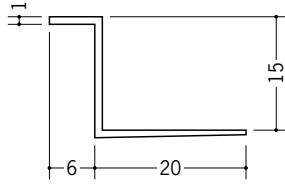

# ビニールペンキクロス下地用天井見切縁

**34151** クロス見切Z-606  
1.82m/ホワイト/150本入

**34152** クロス見切Z-806  
1.82m/ホワイト/100本入

**34153** クロス見切Z-906  
1.82m/ホワイト/100本入

**34154** クロス見切Z-1206  
1.82m/ホワイト/100本入

**34150** クロス見切Z-1506  
1.82m/ホワイト/100本入

**34047** クロス見切Z-610  
1.82m/ホワイト/150本入

**34046** クロス見切Z-810  
1.82m/ホワイト/150本入

**34048** クロス見切Z-910  
1.82m/ホワイト/100本入

**34049** クロス見切Z-1210  
1.82m/ホワイト/100本入

**34050** クロス見切Z-1510  
1.82m/ホワイト/100本入

**34171** クロス見切Z-612  
1.82m/ホワイト/150本入

**34172** クロス見切Z-812  
1.82m/ホワイト/100本入

**34173** クロス見切Z-912  
1.82m/ホワイト/100本入

**34174** クロス見切Z-1212  
1.82m/ホワイト/100本入

**34175** クロス見切Z-1512  
1.82m/ホワイト/100本入

クロス用プライマーが  
ついていない商品で  
クロスを巻き込む場合は、  
すてのりを  
施して下さい。