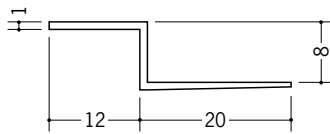

**34047** クロス見切Z-610  
1.82m/ホワイト/150本入

**34046** クロス見切Z-810  
1.82m/ホワイト/150本入

**34048** クロス見切Z-910  
1.82m/ホワイト/100本入

**34049** クロス見切Z-1210  
1.82m/ホワイト/100本入

**34050** クロス見切Z-1510  
1.82m/ホワイト/100本入

**34171** クロス見切Z-612  
1.82m/ホワイト/150本入

**34172** クロス見切Z-812  
1.82m/ホワイト/100本入

**34173** クロス見切Z-912  
1.82m/ホワイト/100本入

**34174** クロス見切Z-1212  
1.82m/ホワイト/100本入

**34175** クロス見切Z-1512  
1.82m/ホワイト/100本入

クロス用プライマーが  
ついていない商品で  
クロスを巻き込む場合は、  
すてのりを  
施して下さい。