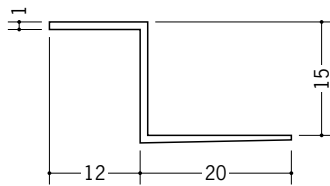

**34047** クロス見切Z-610  
1.82m/ホワイト/150本入

**34046** クロス見切Z-810  
1.82m/ホワイト/150本入

**34048** クロス見切Z-910  
1.82m/ホワイト/100本入

**34049** クロス見切Z-1210  
1.82m/ホワイト/100本入

**34050** クロス見切Z-1510  
1.82m/ホワイト/100本入

**34171** クロス見切Z-612  
1.82m/ホワイト/150本入

**34172** クロス見切Z-812  
1.82m/ホワイト/100本入

**34173** クロス見切Z-912  
1.82m/ホワイト/100本入

**34174** クロス見切Z-1212  
1.82m/ホワイト/100本入

**34175** クロス見切Z-1512  
1.82m/ホワイト/100本入

クロス用プライマーが  
ついていない商品で  
クロスを巻き込む場合は、  
すてのりを  
施して下さい。