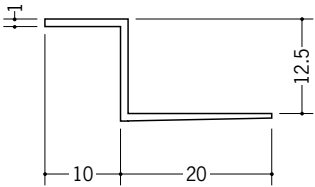

# ビニールペンキクロス下地用天井見切縁

**34151** クロス見切Z-606  
1.82m/ホワイト/150本入

**34152** クロス見切Z-806  
1.82m/ホワイト/100本入

**34153** クロス見切Z-906  
1.82m/ホワイト/100本入

**34154** クロス見切Z-1206  
1.82m/ホワイト/100本入

**34150** クロス見切Z-1506  
1.82m/ホワイト/100本入

**34047** クロス見切Z-610  
1.82m/ホワイト/150本入

**34046** クロス見切Z-810  
1.82m/ホワイト/150本入

**34048** クロス見切Z-910  
1.82m/ホワイト/100本入

**34049** クロス見切Z-1210  
1.82m/ホワイト/100本入

**34050** クロス見切Z-1510  
1.82m/ホワイト/100本入

**34171** クロス見切Z-612  
1.82m/ホワイト/150本入

**34172** クロス見切Z-812  
1.82m/ホワイト/100本入

**34173** クロス見切Z-912  
1.82m/ホワイト/100本入

**34174** クロス見切Z-1212  
1.82m/ホワイト/100本入

**34175** クロス見切Z-1512  
1.82m/ホワイト/100本入

クロス用プライマーが  
ついていない商品で  
クロスを巻き込む場合は、  
すてのりを  
施して下さい。