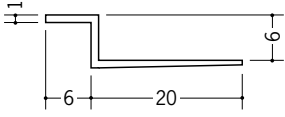

# ビニールペンキクロス下地用天井見切縁

**34151** クロス見切Z-606  
1.82m/ホワイト/150本入

**34152** クロス見切Z-806  
1.82m/ホワイト/100本入

**34153** クロス見切Z-906  
1.82m/ホワイト/100本入

**34154** クロス見切Z-1206  
1.82m/ホワイト/100本入

**34150** クロス見切Z-1506  
1.82m/ホワイト/100本入

**34047** クロス見切Z-610  
1.82m/ホワイト/150本入

**34046** クロス見切Z-810  
1.82m/ホワイト/150本入

**34048** クロス見切Z-910  
1.82m/ホワイト/100本入

**34049** クロス見切Z-1210  
1.82m/ホワイト/100本入

**34050** クロス見切Z-1510  
1.82m/ホワイト/100本入

**34171** クロス見切Z-612  
1.82m/ホワイト/150本入

**34172** クロス見切Z-812  
1.82m/ホワイト/100本入

**34173** クロス見切Z-912  
1.82m/ホワイト/100本入

**34174** クロス見切Z-1212  
1.82m/ホワイト/100本入

**34175** クロス見切Z-1512  
1.82m/ホワイト/100本入

クロス用プライマーが  
ついていない商品で  
クロスを巻き込む場合は、  
すてのりを  
施して下さい。