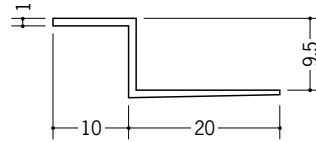

# ビニールペンキクロス下地用天井見切縁

**34151** クロス見切Z-606  
1.82m/ホワイト/150本入

**34152** クロス見切Z-806  
1.82m/ホワイト/100本入

**34153** クロス見切Z-906  
1.82m/ホワイト/100本入

**34154** クロス見切Z-1206  
1.82m/ホワイト/100本入

**34150** クロス見切Z-1506  
1.82m/ホワイト/100本入

**34047** クロス見切Z-610  
1.82m/ホワイト/150本入

**34046** クロス見切Z-810  
1.82m/ホワイト/150本入

**34048** クロス見切Z-910  
1.82m/ホワイト/100本入

**34049** クロス見切Z-1210  
1.82m/ホワイト/100本入

**34050** クロス見切Z-1510  
1.82m/ホワイト/100本入

**34171** クロス見切Z-612  
1.82m/ホワイト/150本入

**34172** クロス見切Z-812  
1.82m/ホワイト/100本入

**34173** クロス見切Z-912  
1.82m/ホワイト/100本入

**34174** クロス見切Z-1212  
1.82m/ホワイト/100本入

**34175** クロス見切Z-1512  
1.82m/ホワイト/100本入

クロス用プライマーが  
ついていない商品で  
クロスを巻き込む場合は、  
すてのりを  
施して下さい。