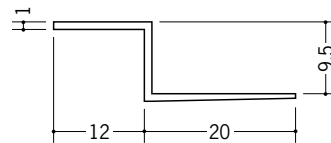

**34047** クロス見切Z-610  
1.82m/ホワイト/150本入

**34046** クロス見切Z-810  
1.82m/ホワイト/150本入

**34048** クロス見切Z-910  
1.82m/ホワイト/100本入

**34049** クロス見切Z-1210  
1.82m/ホワイト/100本入

**34050** クロス見切Z-1510  
1.82m/ホワイト/100本入

**34171** クロス見切Z-612  
1.82m/ホワイト/150本入

**34172** クロス見切Z-812  
1.82m/ホワイト/100本入

**34173** クロス見切Z-912  
1.82m/ホワイト/100本入

**34174** クロス見切Z-1212  
1.82m/ホワイト/100本入

**34175** クロス見切Z-1512  
1.82m/ホワイト/100本入

クロス用プライマーが  
ついていない商品で  
クロスを巻き込む場合は、  
すてのりを  
施して下さい。