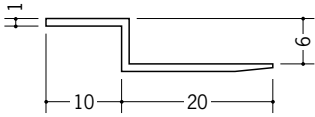

# ビニールペンキクロス下地用天井見切縁

**34151** クロス見切Z-606  
1.82m/ホワイト/150本入

**34152** クロス見切Z-806  
1.82m/ホワイト/100本入

**34153** クロス見切Z-906  
1.82m/ホワイト/100本入

**34154** クロス見切Z-1206  
1.82m/ホワイト/100本入

**34150** クロス見切Z-1506  
1.82m/ホワイト/100本入

**34047** クロス見切Z-610  
1.82m/ホワイト/150本入

**34046** クロス見切Z-810  
1.82m/ホワイト/150本入

**34048** クロス見切Z-910  
1.82m/ホワイト/100本入

**34049** クロス見切Z-1210  
1.82m/ホワイト/100本入

**34050** クロス見切Z-1510  
1.82m/ホワイト/100本入

**34171** クロス見切Z-612  
1.82m/ホワイト/150本入

**34172** クロス見切Z-812  
1.82m/ホワイト/100本入

**34173** クロス見切Z-912  
1.82m/ホワイト/100本入

**34174** クロス見切Z-1212  
1.82m/ホワイト/100本入

**34175** クロス見切Z-1512  
1.82m/ホワイト/100本入

クロス用プライマーが  
ついていない商品で  
クロスを巻き込む場合は、  
すてのりを  
施して下さい。