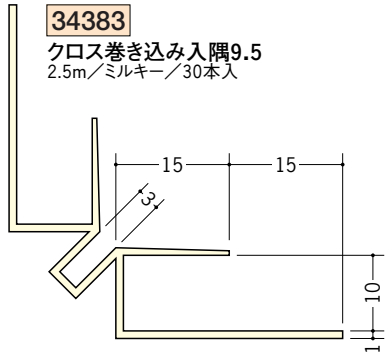

ビニールボード用コーナー 入隅用 先付け

色の違うクロスを貼り分ける事が可能です。