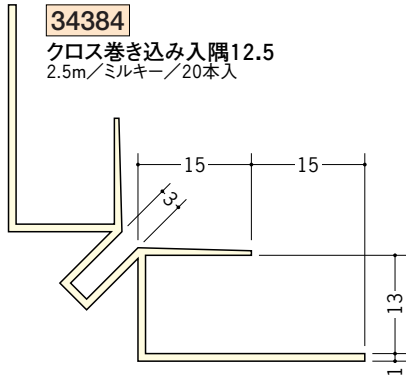

ビニールボード用コーナー 入隅用 先付け

色の違うクロスを貼り分ける事が可能です。