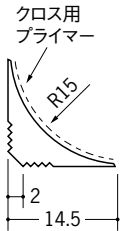

# ビニールボード用コーナー 入隅用 後付け

**01067** ビニール入隅コーナー  
20-1R  
2.5m/ミルキー/100本入  
2.73m/ミルキー/100本入

**01068** ビニール入隅コーナー  
25-10R  
2.5m/ミルキー/150本入

**01069** ビニール入隅コーナー  
40-20R  
2.5m/ミルキー/80本入

**01270** 入隅コーナー15R  
2.73m/オフホワイト/200本入

**01271** 入隅コーナー30R  
2.73m/オフホワイト/70本入

クロス用プライマーの  
効果で、クロスを  
しっかり巻き込みます。