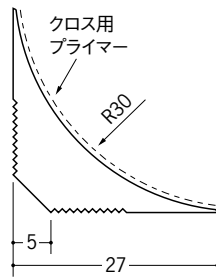

# ビニールボード用コーナー 入隅用 後付け

**01067** ビニール入隅コーナー  
20-1R  
2.5m/ミルキー/100本入  
2.73m/ミルキー/100本入

**01068** ビニール入隅コーナー  
25-10R  
2.5m/ミルキー/150本入

**01069** ビニール入隅コーナー  
40-20R  
2.5m/ミルキー/80本入

**01270** 入隅コーナー15R  
2.73m/オフホワイト/200本入

**01271** 入隅コーナー30R  
2.73m/オフホワイト/70本入

クロス用プライマーの  
効果で、クロスを  
しっかり巻き込みます。