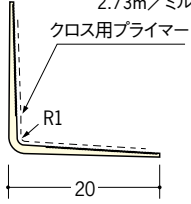

# ビニールボード用コーナー 入隅用 後付け

**01067** ビニール入隅コーナー  
20-1R  
2.5m/ミルキー/100本入  
2.73m/ミルキー/100本入

**01068** ビニール入隅コーナー  
25-10R  
2.5m/ミルキー/150本入

**01069** ビニール入隅コーナー  
40-20R  
2.5m/ミルキー/80本入

**01270** 入隅コーナー15R  
2.73m/オフホワイト/200本入

**01271** 入隅コーナー30R  
2.73m/オフホワイト/70本入

クロス用プライマーの  
効果で、クロスを  
しっかり巻き込みます。