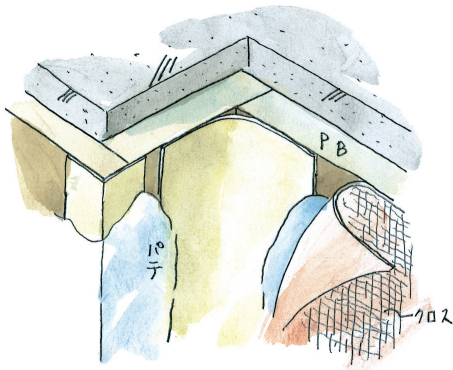

# ビニールボード用コーナー 入隅用 後付け

**01067** ビニール入隅コーナー  
20-1R  
2.5m/ミルキー/100本入  
2.73m/ミルキー/100本入

**01068** ビニール入隅コーナー  
25-10R  
2.5m/ミルキー/150本入

**01069** ビニール入隅コーナー  
40-20R  
2.5m/ミルキー/80本入

**01270** 入隅コーナー15R  
2.73m/オフホワイト/200本入

**01271** 入隅コーナー30R  
2.73m/オフホワイト/70本入

クロス用プライマーの  
効果で、クロスを  
しっかり巻き込みます。