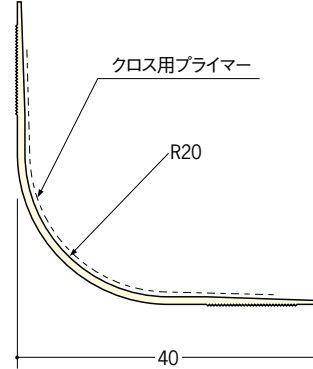

# ビニールボード用コーナー 入隅用 後付け

**01067** ビニール入隅コーナー  
20-1R  
2.5m/ミルキー/100本入  
2.73m/ミルキー/100本入

**01068** ビニール入隅コーナー  
25-10R  
2.5m/ミルキー/150本入

**01069** ビニール入隅コーナー  
40-20R  
2.5m/ミルキー/80本入

**01270** 入隅コーナー15R  
2.73m/オフホワイト/200本入

**01271** 入隅コーナー30R  
2.73m/オフホワイト/70本入

クロス用プライマーの  
効果で、クロスを  
しっかり巻き込みます。