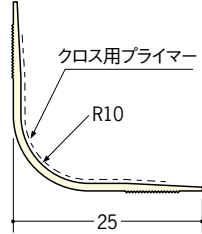

# ビニールボード用コーナー 入隅用 後付け

**01067** ビニール入隅コーナー  
20-1R  
2.5m/ミルキー/100本入  
2.73m/ミルキー/100本入

**01068** ビニール入隅コーナー  
25-10R  
2.5m/ミルキー/150本入

**01069** ビニール入隅コーナー  
40-20R  
2.5m/ミルキー/80本入

**01270** 入隅コーナー15R  
2.73m/オフホワイト/200本入

**01271** 入隅コーナー30R  
2.73m/オフホワイト/70本入

クロス用プライマーの  
効果で、クロスを  
しっかり巻き込みます。