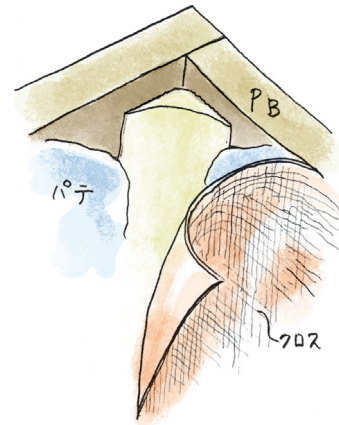

# ビニールボード用コーナー 入隅用 後付け

**01067** ビニール入隅コーナー  
20-1R  
2.5m/ミルキー/100本入  
2.73m/ミルキー/100本入

**01068** ビニール入隅コーナー  
25-10R  
2.5m/ミルキー/150本入

**01069** ビニール入隅コーナー  
40-20R  
2.5m/ミルキー/80本入

**01270** 入隅コーナー15R  
2.73m/オフホワイト/200本入

**01271** 入隅コーナー30R  
2.73m/オフホワイト/70本入

クロス用プライマーの  
効果で、クロスを  
しっかり巻き込みます。