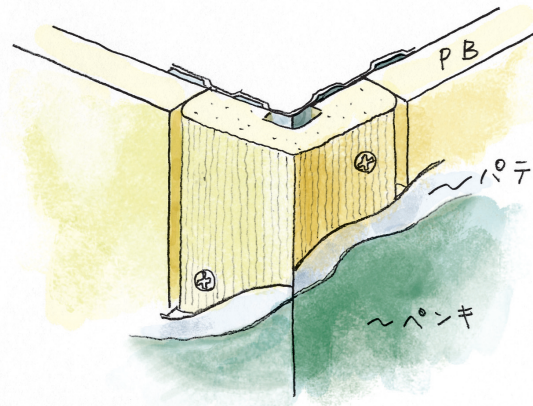

ビニールボード用コーナー 先付け

01263 発泡コーナー-9.5mm
2.6m/クリーム/50本入

01267 発泡コーナー-12.5mm
2.6m/クリーム/40本入

01281 PSコーナー-9.5mm
2.6m/クリーム/40本入

01282 PSコーナー-12.5mm
2.6m/クリーム/30本入

01283 PSコーナー-15mm
2.6m/クリーム/20本入

発泡コーナー

PSコーナー

200mmピッチで
3.3φのビス穴が
あいています。

ビス穴以外の
部分にも
ビス打ち出来ます。