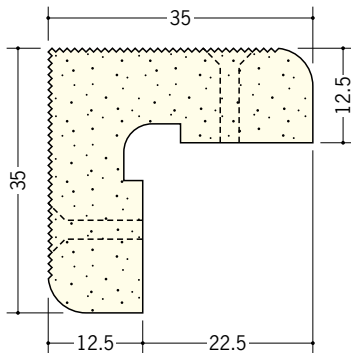

ビニールボード用コーナー 先付け

01263 発泡コーナー-9.5mm
2.6m/クリーム/50本入

01267 発泡コーナー-12.5mm
2.6m/クリーム/40本入

01281 PSコーナー-9.5mm
2.6m/クリーム/40本入

01282 PSコーナー-12.5mm
2.6m/クリーム/30本入

01283 PSコーナー-15mm
2.6m/クリーム/20本入

発泡コーナー

PSコーナー

200mmピッチで
3.3φのビス穴が
あいています。

ビス穴以外の
部分にも
ビス打ち出来ます。