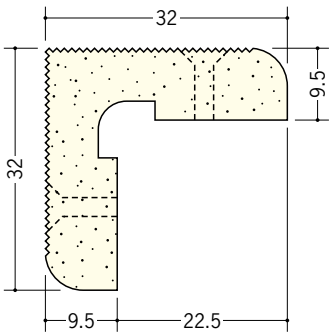

ビニールボード用コーナー 先付け

01263 発泡コーナー-9.5mm
2.6m/クリーム/50本入

01267 発泡コーナー-12.5mm
2.6m/クリーム/40本入

01281 PSコーナー-9.5mm
2.6m/クリーム/40本入

01282 PSコーナー-12.5mm
2.6m/クリーム/30本入

01283 PSコーナー-15mm
2.6m/クリーム/20本入

発泡コーナー

PSコーナー

200mmピッチで
3.3φのビス穴が
あいています。

ビス穴以外の
部分にも
ビス打ち出来ます。