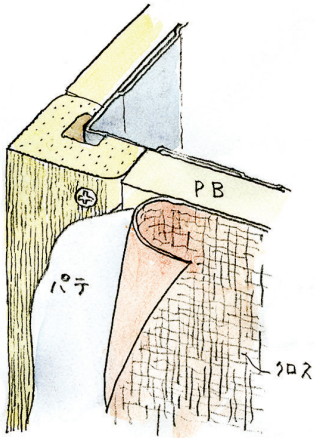

ビニールボード用コーナー 先付け

01263 発泡コーナー-9.5mm
2.6m/クリーム/50本入

01267 発泡コーナー-12.5mm
2.6m/クリーム/40本入

01281 PSコーナー-9.5mm
2.6m/クリーム/40本入

01282 PSコーナー-12.5mm
2.6m/クリーム/30本入

01283 PSコーナー-15mm
2.6m/クリーム/20本入

発泡コーナー

PSコーナー

200mmピッチで
3.3φのビス穴が
あいています。

ビス穴以外の
部分にも
ビス打ち出来ます。