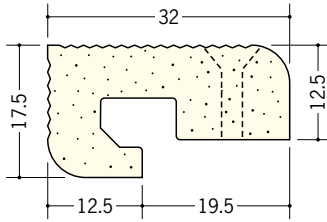

ビニールボード用コーナー 先付け

01263 発泡コーナー-9.5mm
2.6m/クリーム/50本入

01267 発泡コーナー-12.5mm
2.6m/クリーム/40本入

01281 PSコーナー-9.5mm
2.6m/クリーム/40本入

01282 PSコーナー-12.5mm
2.6m/クリーム/30本入

01283 PSコーナー-15mm
2.6m/クリーム/20本入

発泡コーナー

PSコーナー

200mmピッチで
3.3φのビス穴が
あいています。

ビス穴以外の
部分にも
ビス打ち出来ます。