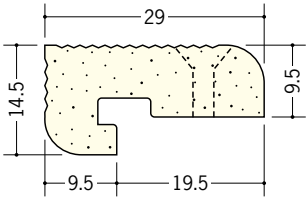

ビニールボード用コーナー 先付け

01263 発泡コーナー-9.5mm
2.6m/クリーム/50本入

01267 発泡コーナー-12.5mm
2.6m/クリーム/40本入

01281 PSコーナー-9.5mm
2.6m/クリーム/40本入

01282 PSコーナー-12.5mm
2.6m/クリーム/30本入

01283 PSコーナー-15mm
2.6m/クリーム/20本入

発泡コーナー

PSコーナー

200mmピッチで
3.3φのビス穴が
あいています。

ビス穴以外の
部分にも
ビス打ち出来ます。