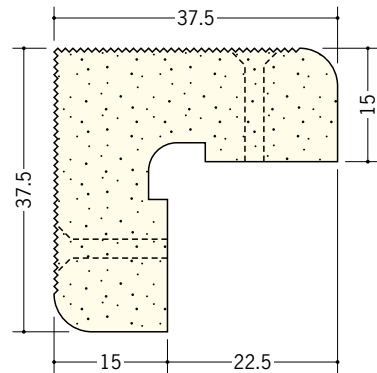

ビニールボード用コーナー 先付け

01263 発泡コーナー-9.5mm
2.6m/クリーム/50本入

01267 発泡コーナー-12.5mm
2.6m/クリーム/40本入

01281 PSコーナー-9.5mm
2.6m/クリーム/40本入

01282 PSコーナー-12.5mm
2.6m/クリーム/30本入

01283 PSコーナー-15mm
2.6m/クリーム/20本入

発泡コーナー

PSコーナー

200mmピッチで
3.3φのビス穴が
あいています。

ビス穴以外の
部分にも
ビス打ち出来ます。