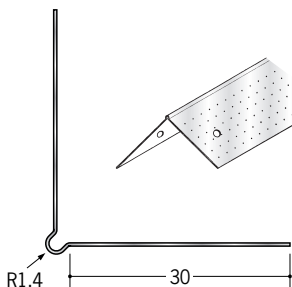

ビニールボード用コーナー 後付け

01080 メッシュコーナーN-60
2.73m/ミルキー/100本入

01078 コーナーテープ
50m巻/ホワイト/6巻入/t=0.6

01079 コーナーテープ両面テープ付
50m巻/ホワイト/6巻入/t=0.6

金属ボード用コーナー 後付け

01001 亜鉛コーナーピート30
2.43m/アエンメッキ銅板
t=0.4

01006 亜鉛角コーナー28
2.73m/アエンメッキ銅板
t=0.4

01008 亜鉛角コーナー30
2.73m/アエンメッキ銅板
t=0.4

01410 亜鉛折コーナー30×30
2.73m/アエンメッキ銅板
t=0.35

01004 アルミコーナーピート30
2.43m/生地材/t=0.4

01420 アルミ折コーナー30×30
2.73m/生地材/t=0.35

金属ボード用コーナーは、
公共物件に
多く使用されて
います。

01009 ステンコーナーピート30
2.43m/コールド材/t=0.3

01430 ステン折コーナー30×30
2.73m/#400程度/t=0.3