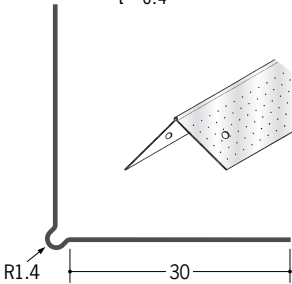

ビニールボード用コーナー 後付け

01080 メッシュコーナーN-60
2.73m/ミルキー/100本入

01078 コーナーテープ
50m巻/ホワイト/6巻入/t=0.6

01079 コーナーテープ両面テープ付
50m巻/ホワイト/6巻入/t=0.6

金属ボード用コーナー 後付け

01001 亜鉛コーナーピート30
2.43m/アエンメッキ銅板
t=0.4

01006 亜鉛角コーナー28
2.73m/アエンメッキ銅板
t=0.4

01008 亜鉛角コーナー30
2.73m/アエンメッキ銅板
t=0.4

01410 亜鉛折コーナー30×30
2.73m/アエンメッキ銅板
t=0.35

01004 アルミコーナーピート30
2.43m/生地材/t=0.4

01420 アルミ折コーナー30×30
2.73m/生地材/t=0.35

金属ボード用コーナーは、
公共物件に
多く使用されて
います。

01009 ステンコーナーピート30
2.43m/コールド材/t=0.3

01430 ステン折コーナー30×30
2.73m/#400程度/t=0.3