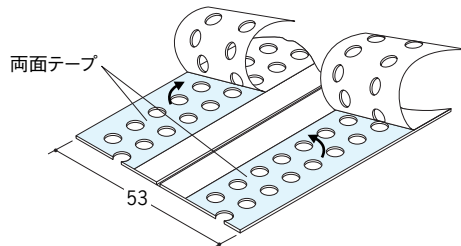

ビニールボード用コーナー 後付け

01080 メッシュコーナーN-60
2.73m/ミルキー/100本入

01078 コーナーテープ
50m巻/ホワイト/6巻入/t=0.6

01079 コーナーテープ両面テープ付
50m巻/ホワイト/6巻入/t=0.6

金属ボード用コーナー 後付け

01001 亜鉛コーナーピート30
2.43m/アエンメッキ銅板
t=0.4

01006 亜鉛角コーナー28
2.73m/アエンメッキ銅板
t=0.4

01008 亜鉛角コーナー30
2.73m/アエンメッキ銅板
t=0.4

01410 亜鉛折コーナー30×30
2.73m/アエンメッキ銅板
t=0.35

01004 アルミコーナーピート30
2.43m/生地材/t=0.4

01420 アルミ折コーナー30×30
2.73m/生地材/t=0.35

金属ボード用コーナーは、
公共物件に
多く使用されて
います。

01009 ステンコーナーピート30
2.43m/コールド材/t=0.3

01430 ステン折コーナー30×30
2.73m/#400程度/t=0.3