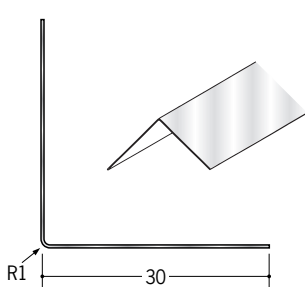

01008 亜鉛角コーナー30
2.73m/アエンメッキ銅板
t=0.4

01410 亜鉛折コーナー30×30
2.73m/アエンメッキ銅板
t=0.35

01004 アルミコーナーピート30
2.43m/生地材/t=0.4

01420 アルミ折コーナー30×30
2.73m/生地材/t=0.35

金属ボード用コーナーは、
公共物件に
多く使用されて
います。

01009 ステンコーナーピート30
2.43m/コールド材/t=0.3

01430 ステン折コーナー30×30
2.73m/#400程度/t=0.3