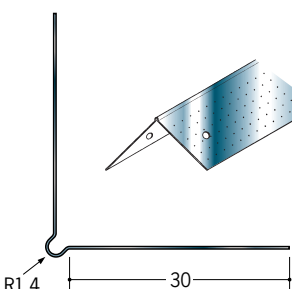

ビニールボード用コーナー 後付け

01080 メッシュコーナーN-60
2.73m/ミルキー/100本入

01078 コーナーテープ
50m巻/ホワイト/6巻入/t=0.6

01079 コーナーテープ両面テープ付
50m巻/ホワイト/6巻入/t=0.6

金属ボード用コーナー 後付け

01001 亜鉛コーナーピート30
2.43m/アエンメッキ銅板
t=0.4

01006 亜鉛角コーナー28
2.73m/アエンメッキ銅板
t=0.4

01008 亜鉛角コーナー30
2.73m/アエンメッキ銅板
t=0.4

01410 亜鉛折コーナー30×30
2.73m/アエンメッキ銅板
t=0.35

01004 アルミコーナーピート30
2.43m/生地材/t=0.4

01420 アルミ折コーナー30×30
2.73m/生地材/t=0.35

金属ボード用コーナーは、
公共物件に
多く使用されて
います。

01009 ステンコーナーピート30
2.43m/コールド材/t=0.3

01430 ステン折コーナー30×30
2.73m/#400程度/t=0.3