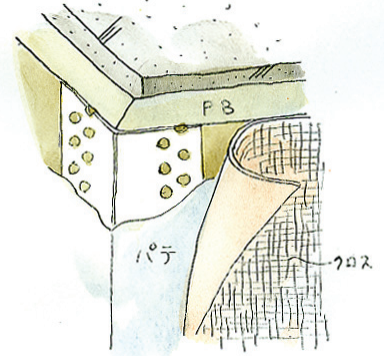

ビニールボード用コーナー 後付け

01080 メッシュコーナーN-60
2.73m/ミルキー/100本入

01078 コーナーテープ
50m巻/ホワイト/6巻入/t=0.6

01079 コーナーテープ両面テープ付
50m巻/ホワイト/6巻入/t=0.6

金属ボード用コーナー 後付け

01001 亜鉛コーナーピート30
2.43m/アエンメッキ銅板
t=0.4

01006 亜鉛角コーナー28
2.73m/アエンメッキ銅板
t=0.4

01008 亜鉛角コーナー30
2.73m/アエンメッキ銅板
t=0.4

01410 亜鉛折コーナー30×30
2.73m/アエンメッキ銅板
t=0.35

01004 アルミコーナーピート30
2.43m/生地材/t=0.4

01420 アルミ折コーナー30×30
2.73m/生地材/t=0.35

金属ボード用コーナーは、
公共物件に
多く使用されて
います。

01009 ステンコーナーピート30
2.43m/コールド材/t=0.3