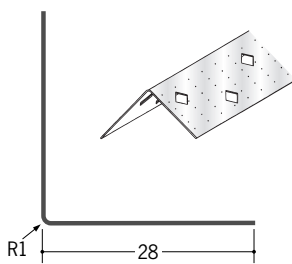

ビニールボード用コーナー 後付け

01080 メッシュコーナーN-60
2.73m/ミルキー/100本入

01078 コーナーテープ
50m巻/ホワイト/6巻入/t=0.6

01079 コーナーテープ両面テープ付
50m巻/ホワイト/6巻入/t=0.6

金属ボード用コーナー 後付け

01001 亜鉛コーナーピート30
2.43m/アエンメッキ銅板
t=0.4

01006 亜鉛角コーナー28
2.73m/アエンメッキ銅板
t=0.4

01008 亜鉛角コーナー30
2.73m/アエンメッキ銅板
t=0.4

01410 亜鉛折コーナー30×30
2.73m/アエンメッキ銅板
t=0.35

01004 アルミコーナーピート30
2.43m/生地材/t=0.4

01420 アルミ折コーナー30×30
2.73m/生地材/t=0.35

金属ボード用コーナーは、
公共物件に
多く使用されて
います。

01009 ステンコーナーピート30
2.43m/コールド材/t=0.3

01430 ステン折コーナー30×30
2.73m/#400程度/t=0.3