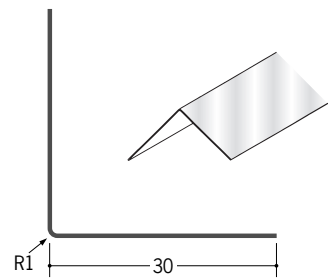

ビニールボード用コーナー 後付け

01080 メッシュコーナーN-60
2.73m/ミルキー/100本入

01078 コーナーテープ
50m巻/ホワイト/6巻入/t=0.6

01079 コーナーテープ両面テープ付
50m巻/ホワイト/6巻入/t=0.6

金属ボード用コーナー 後付け

01001 亜鉛コーナーピート30
2.43m/アエンメッキ銅板
t=0.4

01006 亜鉛角コーナー28
2.73m/アエンメッキ銅板
t=0.4

01008 亜鉛角コーナー30
2.73m/アエンメッキ銅板
t=0.4

01410 亜鉛折コーナー30×30
2.73m/アエンメッキ銅板
t=0.35

01004 アルミコーナーピート30
2.43m/生地材/t=0.4

01420 アルミ折コーナー30×30
2.73m/生地材/t=0.35

金属ボード用コーナーは、
公共物件に
多く使用されて
います。

01009 ステンコーナーピート30
2.43m/コールド材/t=0.3

01430 ステン折コーナー30×30
2.73m/#400程度/t=0.3