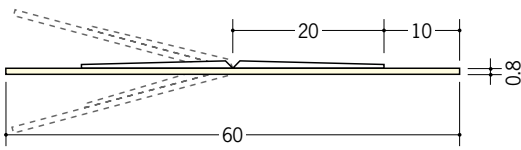

ビニールボード用コーナー 後付け

01080 メッシュコーナーN-60
2.73m/ミルキー/100本入

01078 コーナーテープ
50m巻/ホワイト/6巻入/t=0.6

01079 コーナーテープ両面テープ付
50m巻/ホワイト/6巻入/t=0.6

金属ボード用コーナー 後付け

01001 亜鉛コーナーピート30
2.43m/アエンメッキ銅板
t=0.4

01006 亜鉛角コーナー28
2.73m/アエンメッキ銅板
t=0.4

01008 亜鉛角コーナー30
2.73m/アエンメッキ銅板
t=0.4

01410 亜鉛折コーナー30×30
2.73m/アエンメッキ銅板
t=0.35

01004 アルミコーナーピート30
2.43m/生地材/t=0.4

01420 アルミ折コーナー30×30
2.73m/生地材/t=0.35

金属ボード用コーナーは、
公共物件に
多く使用されて
います。

01009 ステンコーナーピート30
2.43m/コールド材/t=0.3

01430 ステン折コーナー30×30
2.73m/#400程度/t=0.3