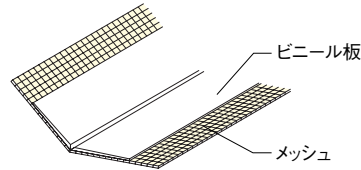

ビニールボード用コーナー 後付け

01080 メッシュコーナーN-60
2.73m/ミルキー/100本入

01078 コーナーテープ
50m巻/ホワイト/6巻入/t=0.6

01079 コーナーテープ両面テープ付
50m巻/ホワイト/6巻入/t=0.6

金属ボード用コーナー 後付け

01001 亜鉛コーナーピート30
2.43m/アエンメッキ銅板
t=0.4

01006 亜鉛角コーナー28
2.73m/アエンメッキ銅板
t=0.4

01008 亜鉛角コーナー30
2.73m/アエンメッキ銅板
t=0.4

01410 亜鉛折コーナー30×30
2.73m/アエンメッキ銅板
t=0.35

01004 アルミコーナーピート30
2.43m/生地材/t=0.4

01420 アルミ折コーナー30×30
2.73m/生地材/t=0.35

金属ボード用コーナーは、
公共物件に
多く使用されて
います。

01009 ステンコーナーピート30
2.43m/コールド材/t=0.3

01430 ステン折コーナー30×30
2.73m/#400程度/t=0.3