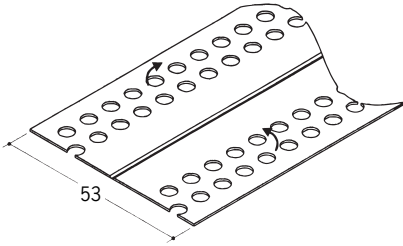

ビニールボード用コーナー 後付け

01080 メッシュコーナーN-60
2.73m/ミルキー/100本入

01078 コーナーテープ
50m巻/ホワイト/6巻入/t=0.6

01079 コーナーテープ両面テープ付
50m巻/ホワイト/6巻入/t=0.6

金属ボード用コーナー 後付け

01001 亜鉛コーナーピート30
2.43m/アエンメッキ銅板
t=0.4

01006 亜鉛角コーナー28
2.73m/アエンメッキ銅板
t=0.4

01008 亜鉛角コーナー30
2.73m/アエンメッキ銅板
t=0.4

01410 亜鉛折コーナー30×30
2.73m/アエンメッキ銅板
t=0.35

01004 アルミコーナーピート30
2.43m/生地材/t=0.4

01420 アルミ折コーナー30×30
2.73m/生地材/t=0.35

金属ボード用コーナーは、
公共物件に
多く使用されて
います。

01009 ステンコーナーピート30
2.43m/コールド材/t=0.3

01430 ステン折コーナー30×30
2.73m/#400程度/t=0.3