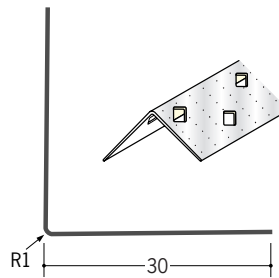

ビニールボード用コーナー 後付け

01080 メッシュコーナーN-60
2.73m/ミルキー/100本入

01078 コーナーテープ
50m巻/ホワイト/6巻入/t=0.6

01079 コーナーテープ両面テープ付
50m巻/ホワイト/6巻入/t=0.6

金属ボード用コーナー 後付け

01001 亜鉛コーナーピート30
2.43m/アエンメッキ銅板
t=0.4

01006 亜鉛角コーナー28
2.73m/アエンメッキ銅板
t=0.4

01008 亜鉛角コーナー30
2.73m/アエンメッキ銅板
t=0.4

01410 亜鉛折コーナー30×30
2.73m/アエンメッキ銅板
t=0.35

01004 アルミコーナーピート30
2.43m/生地材/t=0.4

01420 アルミ折コーナー30×30
2.73m/生地材/t=0.35

金属ボード用コーナーは、
公共物件に
多く使用されて
います。

01009 ステンコーナーピート30
2.43m/コールド材/t=0.3

01430 ステン折コーナー30×30
2.73m/#400程度/t=0.3