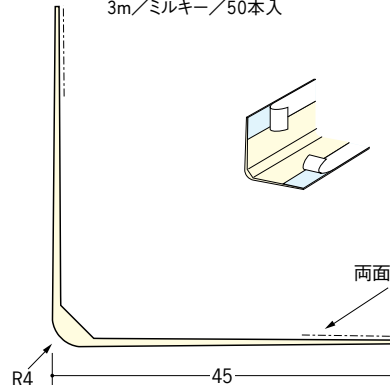

ビニルボード用コーナー 後付け

2.5

04081 コーナーピート28
2.5m/ミルキー/100本入
3m/ミルキー/100本入

04083 コーナーピート28テープ付
2.5m/ミルキー/100本入
3m/ミルキー/100本入

04080 コーナーピート28穴あき
2.5m/ミルキー/100本入
3m/ミルキー/100本入

04082 コーナーピート28穴あき+テープ付
2.5m/ミルキー/100本入
3m/ミルキー/100本入

04085 コーナーピート28プライマー付
2.5m/ミルキー/100本入
3m/ミルキー/100本入

4

01024 L型コーナー23
2.73m/ミルキー/100本入
3m/ミルキー/100本入

01103 L型コーナー23テープ付
2.73m/ミルキー/100本入
3m/ミルキー/100本入

01221 L型コーナー23 プライマー付
2.73m/ミルキー/100本入
3m/ミルキー/100本入

01109 4Rコーナー25
2.5m/ミルキー/100本入
3m/ミルキー/100本入

01201 4Rコーナー25 テープ付
2.5m/ミルキー/100本入
3m/ミルキー/100本入

01203 4Rコーナー25 プライマー付
2.5m/ミルキー/100本入
3m/ミルキー/100本入

01026 L型コーナー45
2.73m/ミルキー/50本入
3m/ミルキー/50本入

01231 L型コーナー45 テープ付
2.73m/ミルキー/50本入
3m/ミルキー/50本入

01233 L型コーナー45 プライマー付
2.73m/ミルキー/50本入
3m/ミルキー/50本入