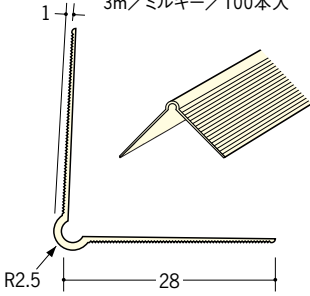

ビニルボード用コーナー 後付け

2.5

04081 コーナーピート28
2.5m/ミルキー/100本入
3m/ミルキー/100本入

04083 コーナーピート28テープ付
2.5m/ミルキー/100本入
3m/ミルキー/100本入

04080 コーナーピート28穴あき
2.5m/ミルキー/100本入
3m/ミルキー/100本入

04082 コーナーピート28穴あき+テープ付
2.5m/ミルキー/100本入
3m/ミルキー/100本入

04085 コーナーピート28プライマー付
2.5m/ミルキー/100本入
3m/ミルキー/100本入

4

01024 L型コーナー23
2.73m/ミルキー/100本入
3m/ミルキー/100本入

01103 L型コーナー23テープ付
2.73m/ミルキー/100本入
3m/ミルキー/100本入

01221 L型コーナー23 プライマー付
2.73m/ミルキー/100本入
3m/ミルキー/100本入

01109 4Rコーナー25
2.5m/ミルキー/100本入
3m/ミルキー/100本入

01201 4Rコーナー25 テープ付
2.5m/ミルキー/100本入
3m/ミルキー/100本入

01203 4Rコーナー25 プライマー付
2.5m/ミルキー/100本入
3m/ミルキー/100本入

01026 L型コーナー45
2.73m/ミルキー/50本入
3m/ミルキー/50本入

01231 L型コーナー45 テープ付
2.73m/ミルキー/50本入
3m/ミルキー/50本入

01233 L型コーナー45 プライマー付
2.73m/ミルキー/50本入
3m/ミルキー/50本入