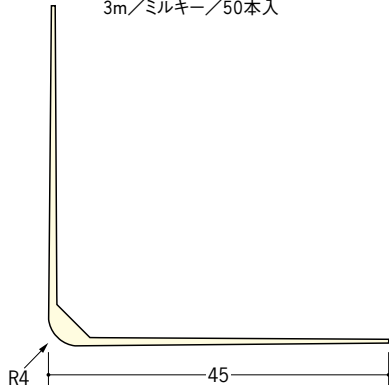

ビニルボード用コーナー 後付け

2.5

04081 コーナーピート28
2.5m/ミルキー/100本入
3m/ミルキー/100本入

04083 コーナーピート28テープ付
2.5m/ミルキー/100本入
3m/ミルキー/100本入

04080 コーナーピート28穴あき
2.5m/ミルキー/100本入
3m/ミルキー/100本入

04082 コーナーピート28穴あき+テープ付
2.5m/ミルキー/100本入
3m/ミルキー/100本入

04085 コーナーピート28プライマー付
2.5m/ミルキー/100本入
3m/ミルキー/100本入

4

01024 L型コーナー23
2.73m/ミルキー/100本入
3m/ミルキー/100本入

01103 L型コーナー23テープ付
2.73m/ミルキー/100本入
3m/ミルキー/100本入

01221 L型コーナー23 プライマー付
2.73m/ミルキー/100本入
3m/ミルキー/100本入

01109 4Rコーナー25
2.5m/ミルキー/100本入
3m/ミルキー/100本入

01201 4Rコーナー25 テープ付
2.5m/ミルキー/100本入
3m/ミルキー/100本入

01203 4Rコーナー25 プライマー付
2.5m/ミルキー/100本入
3m/ミルキー/100本入

01026 L型コーナー45
2.73m/ミルキー/50本入
3m/ミルキー/50本入

01231 L型コーナー45 テープ付
2.73m/ミルキー/50本入
3m/ミルキー/50本入

01233 L型コーナー45 プライマー付
2.73m/ミルキー/50本入
3m/ミルキー/50本入