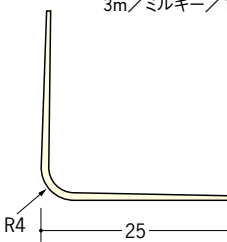

ビニルボード用コーナー 後付け

2.5

04081 コーナーピート28
2.5m/ミルキー/100本入
3m/ミルキー/100本入

04083 コーナーピート28テープ付
2.5m/ミルキー/100本入
3m/ミルキー/100本入

04080 コーナーピート28穴あき
2.5m/ミルキー/100本入
3m/ミルキー/100本入

04082 コーナーピート28穴あき+テープ付
2.5m/ミルキー/100本入
3m/ミルキー/100本入

04085 コーナーピート28プライマー付
2.5m/ミルキー/100本入
3m/ミルキー/100本入

4

01024 L型コーナー23
2.73m/ミルキー/100本入
3m/ミルキー/100本入

01103 L型コーナー23テープ付
2.73m/ミルキー/100本入
3m/ミルキー/100本入

01221 L型コーナー23 プライマー付
2.73m/ミルキー/100本入
3m/ミルキー/100本入

01109 4Rコーナー25
2.5m/ミルキー/100本入
3m/ミルキー/100本入

01201 4Rコーナー25 テープ付
2.5m/ミルキー/100本入
3m/ミルキー/100本入

01203 4Rコーナー25 プライマー付
2.5m/ミルキー/100本入
3m/ミルキー/100本入

01026 L型コーナー45
2.73m/ミルキー/50本入
3m/ミルキー/50本入

01231 L型コーナー45 テープ付
2.73m/ミルキー/50本入
3m/ミルキー/50本入

01233 L型コーナー45 プライマー付
2.73m/ミルキー/50本入
3m/ミルキー/50本入