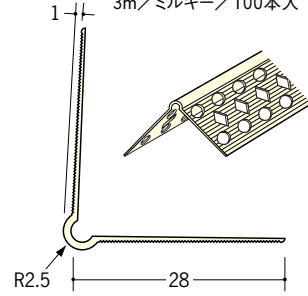

ビニルボード用コーナー 後付け

2.5

04081 コーナーピート28
2.5m/ミルキー/100本入
3m/ミルキー/100本入

04083 コーナーピート28テープ付
2.5m/ミルキー/100本入
3m/ミルキー/100本入

04080 コーナーピート28穴あき
2.5m/ミルキー/100本入
3m/ミルキー/100本入

04082 コーナーピート28穴あき+テープ付
2.5m/ミルキー/100本入
3m/ミルキー/100本入

04085 コーナーピート28プライマー付
2.5m/ミルキー/100本入
3m/ミルキー/100本入

4

01024 L型コーナー23
2.73m/ミルキー/100本入
3m/ミルキー/100本入

01103 L型コーナー23テープ付
2.73m/ミルキー/100本入
3m/ミルキー/100本入

01221 L型コーナー23 プライマー付
2.73m/ミルキー/100本入
3m/ミルキー/100本入

01109 4Rコーナー25
2.5m/ミルキー/100本入
3m/ミルキー/100本入

01201 4Rコーナー25 テープ付
2.5m/ミルキー/100本入
3m/ミルキー/100本入

01203 4Rコーナー25 プライマー付
2.5m/ミルキー/100本入
3m/ミルキー/100本入

01026 L型コーナー45
2.73m/ミルキー/50本入
3m/ミルキー/50本入

01231 L型コーナー45 テープ付
2.73m/ミルキー/50本入
3m/ミルキー/50本入

01233 L型コーナー45 プライマー付
2.73m/ミルキー/50本入
3m/ミルキー/50本入