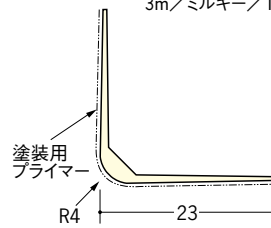

ビニルボード用コーナー 後付け

2.5

04081 コーナーピート28
2.5m/ミルキー/100本入
3m/ミルキー/100本入

04083 コーナーピート28テープ付
2.5m/ミルキー/100本入
3m/ミルキー/100本入

04080 コーナーピート28穴あき
2.5m/ミルキー/100本入
3m/ミルキー/100本入

04082 コーナーピート28穴あき+テープ付
2.5m/ミルキー/100本入
3m/ミルキー/100本入

04085 コーナーピート28プライマー付
2.5m/ミルキー/100本入
3m/ミルキー/100本入

4

01024 L型コーナー23
2.73m/ミルキー/100本入
3m/ミルキー/100本入

01103 L型コーナー23テープ付
2.73m/ミルキー/100本入
3m/ミルキー/100本入

01221 L型コーナー23 プライマー付
2.73m/ミルキー/100本入
3m/ミルキー/100本入

01109 4Rコーナー25
2.5m/ミルキー/100本入
3m/ミルキー/100本入

01201 4Rコーナー25 テープ付
2.5m/ミルキー/100本入
3m/ミルキー/100本入

01203 4Rコーナー25 プライマー付
2.5m/ミルキー/100本入
3m/ミルキー/100本入

01026 L型コーナー45
2.73m/ミルキー/50本入
3m/ミルキー/50本入

01231 L型コーナー45 テープ付
2.73m/ミルキー/50本入
3m/ミルキー/50本入

01233 L型コーナー45 プライマー付
2.73m/ミルキー/50本入
3m/ミルキー/50本入