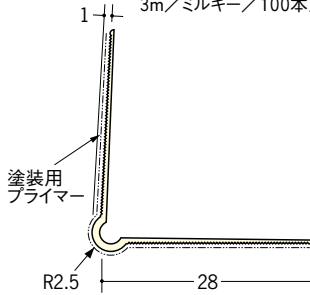

ビニルボード用コーナー 後付け

2.5

04081 コーナーピート28
2.5m/ミルキー/100本入
3m/ミルキー/100本入

04083 コーナーピート28テープ付
2.5m/ミルキー/100本入
3m/ミルキー/100本入

04080 コーナーピート28穴あき
2.5m/ミルキー/100本入
3m/ミルキー/100本入

04082 コーナーピート28穴あき+テープ付
2.5m/ミルキー/100本入
3m/ミルキー/100本入

04085 コーナーピート28プライマー付
2.5m/ミルキー/100本入
3m/ミルキー/100本入

4

01024 L型コーナー23
2.73m/ミルキー/100本入
3m/ミルキー/100本入

01103 L型コーナー23テープ付
2.73m/ミルキー/100本入
3m/ミルキー/100本入

01221 L型コーナー23 プライマー付
2.73m/ミルキー/100本入
3m/ミルキー/100本入

01109 4Rコーナー25
2.5m/ミルキー/100本入
3m/ミルキー/100本入

01201 4Rコーナー25 テープ付
2.5m/ミルキー/100本入
3m/ミルキー/100本入

01203 4Rコーナー25 プライマー付
2.5m/ミルキー/100本入
3m/ミルキー/100本入

01026 L型コーナー45
2.73m/ミルキー/50本入
3m/ミルキー/50本入

01231 L型コーナー45 テープ付
2.73m/ミルキー/50本入
3m/ミルキー/50本入

01233 L型コーナー45 プライマー付
2.73m/ミルキー/50本入
3m/ミルキー/50本入