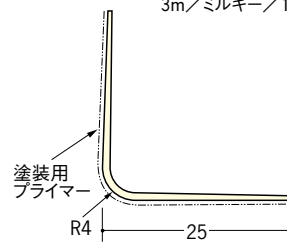

ビニルボード用コーナー 後付け

2.5

04081 コーナーピート28
2.5m/ミルキー/100本入
3m/ミルキー/100本入

04083 コーナーピート28テープ付
2.5m/ミルキー/100本入
3m/ミルキー/100本入

04080 コーナーピート28穴あき
2.5m/ミルキー/100本入
3m/ミルキー/100本入

04082 コーナーピート28穴あき+テープ付
2.5m/ミルキー/100本入
3m/ミルキー/100本入

04085 コーナーピート28プライマー付
2.5m/ミルキー/100本入
3m/ミルキー/100本入

4

01024 L型コーナー23
2.73m/ミルキー/100本入
3m/ミルキー/100本入

01103 L型コーナー23テープ付
2.73m/ミルキー/100本入
3m/ミルキー/100本入

01221 L型コーナー23 プライマー付
2.73m/ミルキー/100本入
3m/ミルキー/100本入

01109 4Rコーナー25
2.5m/ミルキー/100本入
3m/ミルキー/100本入

01201 4Rコーナー25 テープ付
2.5m/ミルキー/100本入
3m/ミルキー/100本入

01203 4Rコーナー25 プライマー付
2.5m/ミルキー/100本入
3m/ミルキー/100本入

01026 L型コーナー45
2.73m/ミルキー/50本入
3m/ミルキー/50本入

01231 L型コーナー45 テープ付
2.73m/ミルキー/50本入
3m/ミルキー/50本入

01233 L型コーナー45 プライマー付
2.73m/ミルキー/50本入
3m/ミルキー/50本入