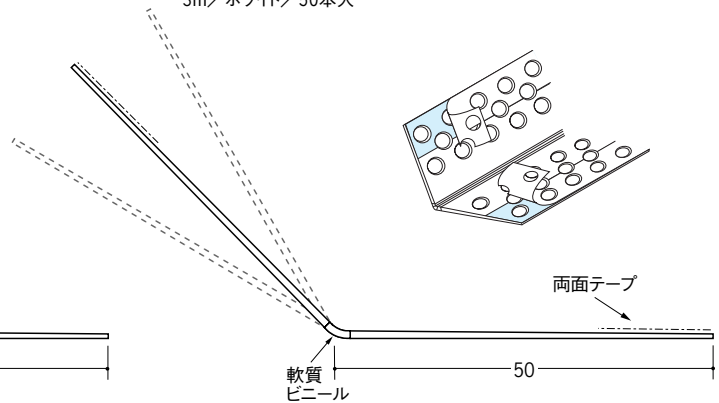

# ビニールボード用コーナー 後付け

50

**01143** フリーコーナー-50  
2.73m/ホワイト/50本入  
3m/ホワイト/50本入

**01144** フリーコーナー-50テープ付  
2.73m/ホワイト/50本入  
3m/ホワイト/50本入

**01161** フリーコーナー-50 穴あき  
2.73m/ホワイト/50本入  
3m/ホワイト/50本入

**01162** フリーコーナー-50 穴あき+テープ付  
2.73m/ホワイト/50本入  
3m/ホワイト/50本入

**01126** フリーコーナー-50 プライマー付  
2.73m/ホワイト/50本入  
3m/ホワイト/50本入