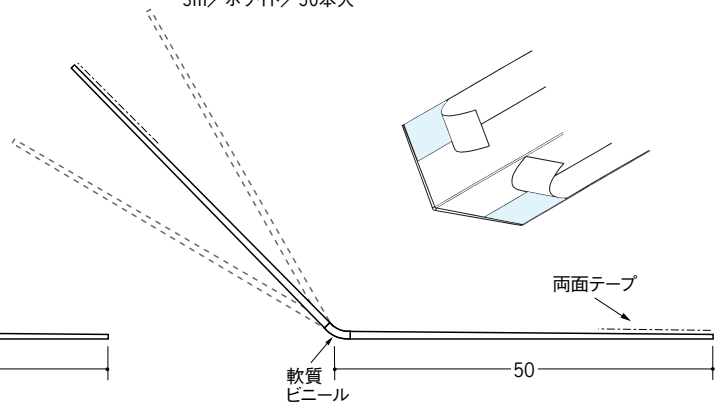

# ビニールボード用コーナー 後付け

50

**01143** フリーコーナー-50  
2.73m/ホワイト/50本入  
3m/ホワイト/50本入

**01144** フリーコーナー-50テープ付  
2.73m/ホワイト/50本入  
3m/ホワイト/50本入

**01161** フリーコーナー-50 穴あき  
2.73m/ホワイト/50本入  
3m/ホワイト/50本入

**01162** フリーコーナー-50 穴あき+テープ付  
2.73m/ホワイト/50本入  
3m/ホワイト/50本入

**01126** フリーコーナー-50 プライマー付  
2.73m/ホワイト/50本入  
3m/ホワイト/50本入