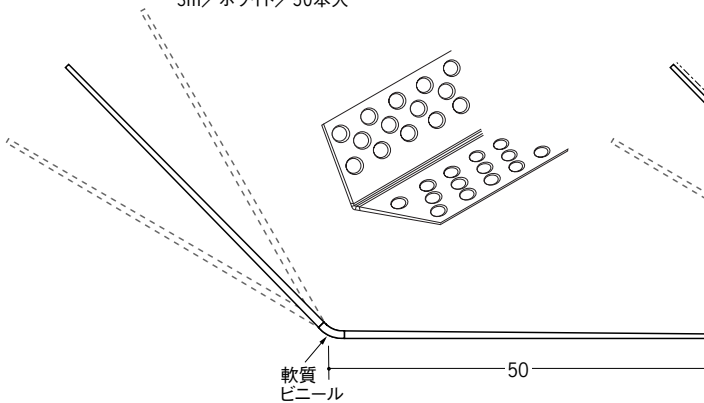

# ビニールボード用コーナー 後付け

50

**01143** フリーコーナー-50  
2.73m/ホワイト/50本入  
3m/ホワイト/50本入

**01144** フリーコーナー-50テープ付  
2.73m/ホワイト/50本入  
3m/ホワイト/50本入

**01161** フリーコーナー-50 穴あき  
2.73m/ホワイト/50本入  
3m/ホワイト/50本入

**01162** フリーコーナー-50 穴あき+テープ付  
2.73m/ホワイト/50本入  
3m/ホワイト/50本入

**01126** フリーコーナー-50 プライマー付  
2.73m/ホワイト/50本入  
3m/ホワイト/50本入