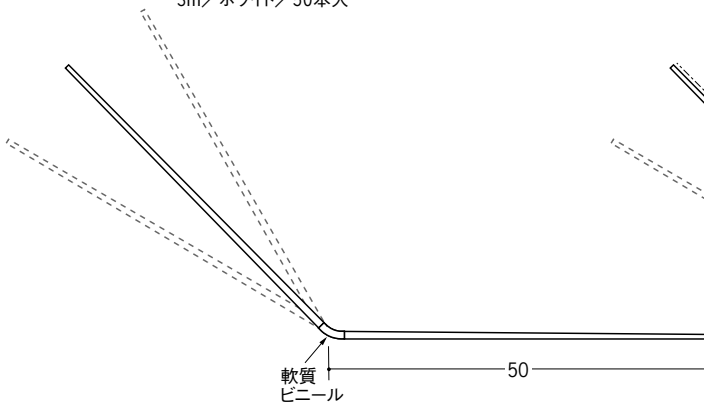

# ビニールボード用コーナー 後付け

50

**01143** フリーコーナー-50  
2.73m/ホワイト/50本入  
3m/ホワイト/50本入

**01144** フリーコーナー-50テープ付  
2.73m/ホワイト/50本入  
3m/ホワイト/50本入

**01161** フリーコーナー-50 穴あき  
2.73m/ホワイト/50本入  
3m/ホワイト/50本入

**01162** フリーコーナー-50 穴あき+テープ付  
2.73m/ホワイト/50本入  
3m/ホワイト/50本入

**01126** フリーコーナー-50 プライマー付  
2.73m/ホワイト/50本入  
3m/ホワイト/50本入