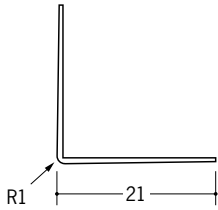

ビニールボード用コーナー 後付け

21

01063

ホワイトコーナー21
2.5m/ホワイト/100本入
3m/ホワイト/100本入

01064

ホワイトコーナー21
テープ付
2.5m/ホワイト/100本入
3m/ホワイト/100本入

01247

ホワイトコーナー21
穴あき
2.5m/ホワイト/100本入
3m/ホワイト/100本入

01250

ホワイトコーナー21
穴あき+テープ付
2.5m/ホワイト/100本入
3m/ホワイト/100本入

01249

ホワイトコーナー21
プライマー付
2.5m/ホワイト/100本入
3m/ホワイト/100本入

21

11012

ストライプコーナー21
2.5m/ミルクィー/100本入
3m/ミルクィー/100本入

11011