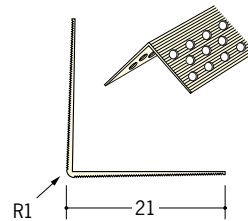

ビニールボード用コーナー 後付け

21

01063

ホワイトコーナー21
2.5m/ホワイト/100本入
3m/ホワイト/100本入

01064

ホワイトコーナー21
テープ付
2.5m/ホワイト/100本入
3m/ホワイト/100本入

01247

ホワイトコーナー21
穴あき
2.5m/ホワイト/100本入
3m/ホワイト/100本入

01250

ホワイトコーナー21
穴あき+テープ付
2.5m/ホワイト/100本入
3m/ホワイト/100本入

01249

ホワイトコーナー21
プライマー付
2.5m/ホワイト/100本入
3m/ホワイト/100本入

21

11012

ストライプコーナー21
2.5m/ミルクィー/100本入
3m/ミルクィー/100本入

11011

ストライプコーナー 21
テープ付
2.5m/ミルクィー/100本入
3m/ミルクィー/100本入

01237

ストライプコーナー 21
穴あき
2.5m/ミルクィー/100本入
3m/ミルクィー/100本入

01240

ストライプコーナー 21
穴あき+テープ付
2.5m/ミルクィー/100本入
3m/ミルクィー/100本入

01239

ストライプコーナー 21
プライマー付
2.5m/ミルクィー/100本入
3m/ミルクィー/100本入