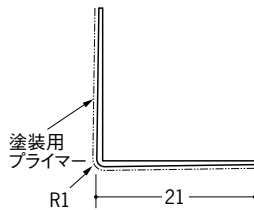

ビニールボード用コーナー 後付け

21

01063

ホワイトコーナー21
2.5m/ホワイト/100本入
3m/ホワイト/100本入

01064

ホワイトコーナー21
テープ付
2.5m/ホワイト/100本入
3m/ホワイト/100本入

01247

ホワイトコーナー21
穴あき
2.5m/ホワイト/100本入
3m/ホワイト/100本入

01250

ホワイトコーナー21
穴あき+テープ付
2.5m/ホワイト/100本入
3m/ホワイト/100本入

01249

ホワイトコーナー21
プライマー付
2.5m/ホワイト/100本入
3m/ホワイト/100本入

21

11012

ストライプコーナー21
2.5m/ミルクィー/100本入
3m/ミルクィー/100本入

11011

ストライプコーナー 21
テープ付
2.5m/ミルクィー/100本入
3m/ミルクィー/100本入

01237

ストライプコーナー 21
穴あき
2.5m/ミルクィー/100本入
3m/ミルクィー/100本入

01240

ストライプコーナー 21
穴あき+テープ付
2.5m/ミルクィー/100本入
3m/ミルクィー/100本入

01239

ストライプコーナー 21
プライマー付
2.5m/ミルクィー/100本入
3m/ミルクィー/100本入