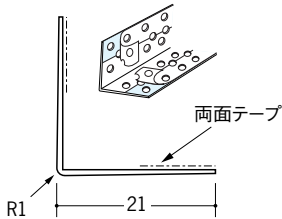

ビニールボード用コーナー 後付け

21

01063

ホワイトコーナー21
2.5m/ホワイト/100本入
3m/ホワイト/100本入

01064

ホワイトコーナー21
テープ付
2.5m/ホワイト/100本入
3m/ホワイト/100本入

01247

ホワイトコーナー21
穴あき
2.5m/ホワイト/100本入
3m/ホワイト/100本入

01250

ホワイトコーナー21
穴あき+テープ付
2.5m/ホワイト/100本入
3m/ホワイト/100本入

01249

ホワイトコーナー21
プライマー付
2.5m/ホワイト/100本入
3m/ホワイト/100本入

21

11012

ストライプコーナー21
2.5m/ミルクィー/100本入
3m/ミルクィー/100本入

11011

ストライプコーナー 21
テープ付
2.5m/ミルクィー/100本入
3m/ミルクィー/100本入

01237

ストライプコーナー 21
穴あき
2.5m/ミルクィー/100本入
3m/ミルクィー/100本入

01240

ストライプコーナー 21
穴あき+テープ付
2.5m/ミルクィー/100本入
3m/ミルクィー/100本入

01239

ストライプコーナー 21
プライマー付
2.5m/ミルクィー/100本入
3m/ミルクィー/100本入