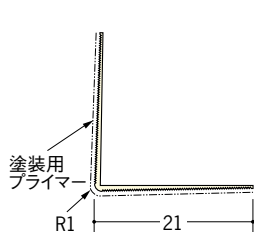

ストライプコーナー 21
テープ付
2.5m/ミルクィー/100本入
3m/ミルクィー/100本入

01237

ストライプコーナー 21
穴あき
2.5m/ミルクィー/100本入
3m/ミルクィー/100本入

01240

ストライプコーナー 21
穴あき+テープ付
2.5m/ミルクィー/100本入
3m/ミルクィー/100本入

01239

ストライプコーナー 21
プライマー付
2.5m/ミルクィー/100本入
3m/ミルクィー/100本入