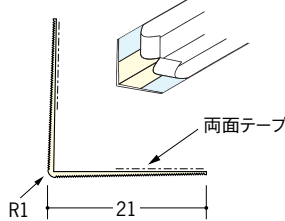

ビニールボード用コーナー 後付け

21

01063

ホワイトコーナー21
2.5m/ホワイト/100本入
3m/ホワイト/100本入

01064

ホワイトコーナー21
テープ付
2.5m/ホワイト/100本入
3m/ホワイト/100本入

01247

ホワイトコーナー21
穴あき
2.5m/ホワイト/100本入
3m/ホワイト/100本入

01250

ホワイトコーナー21
穴あき+テープ付
2.5m/ホワイト/100本入
3m/ホワイト/100本入

01249

ホワイトコーナー21
プライマー付
2.5m/ホワイト/100本入
3m/ホワイト/100本入

21

11012

ストライプコーナー21
2.5m/ミルクィー/100本入
3m/ミルクィー/100本入

11011

ストライプコーナー 21
テープ付
2.5m/ミルクィー/100本入
3m/ミルクィー/100本入

01237

ストライプコーナー 21
穴あき
2.5m/ミルクィー/100本入
3m/ミルクィー/100本入

01240

ストライプコーナー 21
穴あき+テープ付
2.5m/ミルクィー/100本入
3m/ミルクィー/100本入

01239

ストライプコーナー 21
プライマー付
2.5m/ミルクィー/100本入
3m/ミルクィー/100本入