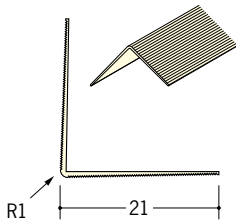

ビニールボード用コーナー 後付け

21

01063

ホワイトコーナー21
2.5m/ホワイト/100本入
3m/ホワイト/100本入

01064

ホワイトコーナー21
テープ付
2.5m/ホワイト/100本入
3m/ホワイト/100本入

01247

ホワイトコーナー21
穴あき
2.5m/ホワイト/100本入
3m/ホワイト/100本入

01250

ホワイトコーナー21
穴あき+テープ付
2.5m/ホワイト/100本入
3m/ホワイト/100本入

01249

ホワイトコーナー21
プライマー付
2.5m/ホワイト/100本入
3m/ホワイト/100本入

21

11012

ストライプコーナー21
2.5m/ミルクィー/100本入
3m/ミルクィー/100本入

11011

ストライプコーナー 21
テープ付
2.5m/ミルクィー/100本入
3m/ミルクィー/100本入

01237

ストライプコーナー 21
穴あき
2.5m/ミルクィー/100本入
3m/ミルクィー/100本入

01240

ストライプコーナー 21
穴あき+テープ付
2.5m/ミルクィー/100本入
3m/ミルクィー/100本入

01239

ストライプコーナー 21
プライマー付
2.5m/ミルクィー/100本入
3m/ミルクィー/100本入