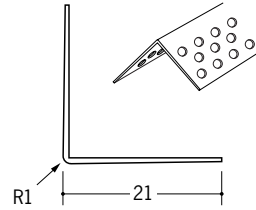

ビニールボード用コーナー 後付け

21

01063

ホワイトコーナー21
2.5m/ホワイト/100本入
3m/ホワイト/100本入

01064

ホワイトコーナー21
テープ付
2.5m/ホワイト/100本入
3m/ホワイト/100本入

01247

ホワイトコーナー21
穴あき
2.5m/ホワイト/100本入
3m/ホワイト/100本入

01250

ホワイトコーナー21
穴あき+テープ付
2.5m/ホワイト/100本入
3m/ホワイト/100本入

01249

ホワイトコーナー21
プライマー付
2.5m/ホワイト/100本入
3m/ホワイト/100本入

21

11012

ストライプコーナー21
2.5m/ミルクィー/100本入
3m/ミルクィー/100本入

11011

ストライプコーナー 21
テープ付
2.5m/ミルクィー/100本入
3m/ミルクィー/100本入

01237

ストライプコーナー 21
穴あき
2.5m/ミルクィー/100本入
3m/ミルクィー/100本入

01240

ストライプコーナー 21
穴あき+テープ付
2.5m/ミルクィー/100本入
3m/ミルクィー/100本入

01239

ストライプコーナー 21
プライマー付
2.5m/ミルクィー/100本入
3m/ミルクィー/100本入