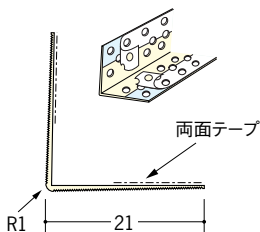

ビニールボード用コーナー 後付け

21

01063

ホワイトコーナー21
2.5m/ホワイト/100本入
3m/ホワイト/100本入

01064

ホワイトコーナー21
テープ付
2.5m/ホワイト/100本入
3m/ホワイト/100本入

01247

ホワイトコーナー21
穴あき
2.5m/ホワイト/100本入
3m/ホワイト/100本入

01250

ホワイトコーナー21
穴あき+テープ付
2.5m/ホワイト/100本入
3m/ホワイト/100本入

01249

ホワイトコーナー21
プライマー付
2.5m/ホワイト/100本入
3m/ホワイト/100本入

21

11012

ストライプコーナー21
2.5m/ミルクィー/100本入
3m/ミルクィー/100本入

11011

ストライプコーナー 21
テープ付
2.5m/ミルクィー/100本入
3m/ミルクィー/100本入

01237

ストライプコーナー 21
穴あき
2.5m/ミルクィー/100本入
3m/ミルクィー/100本入

01240

ストライプコーナー 21
穴あき+テープ付
2.5m/ミルクィー/100本入
3m/ミルクィー/100本入

01239

ストライプコーナー 21
プライマー付
2.5m/ミルクィー/100本入
3m/ミルクィー/100本入