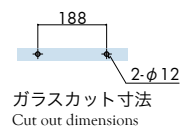

材質 ブラケット | ステンレス

Material Bracket | Stainless Steel

棚 | 強化ガラス

Shelf | Tempered Glass

仕上げ | HLST (ヘアライン)

Finish | Hairline Stainless Steel

付属部品 (個) Attached parts (piece)	アタッチメントパーツ Attaching Parts	六角レンチ Hexagon wrench
BA-9118G	2	1
BA-9154G	1	1
BA-9191G	2	1
BA-9192G	2	1