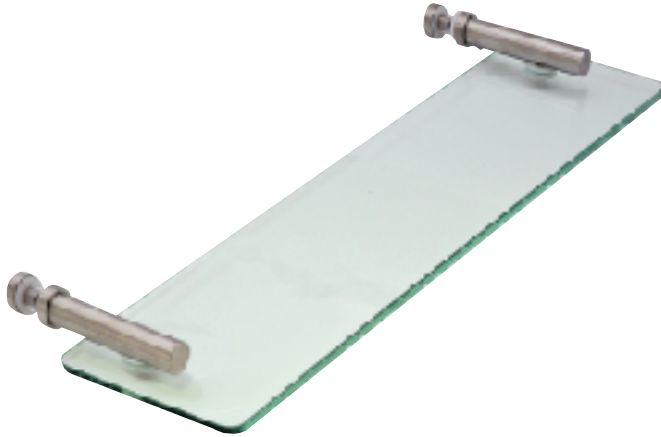

BA-9191G

ガラスシェルフ
Glass Shelf

材質 ブラケット | ステンレス

Material Bracket | Stainless Steel

棚 | 強化ガラス

Shelf | Tempered Glass

仕上げ | HLST (ヘアライン)

Finish | Hairline Stainless Steel

OT-B

OT-C

OT-E

OT-G

OT-H

BA/IZ

BA-9192G

ガラスシェルフ
Glass Shelf

材質 ブラケット | ステンレス

Material Bracket | Stainless Steel

棚 | 強化ガラス

Shelf | Tempered Glass

仕上げ | HLST (ヘアライン)

Finish | Hairline Stainless Steel

付属部品 (個) Attached parts (piece)	アタッチメントパーツ Attaching Parts	六角レンチ Hexagon wrench
BA-9118G	2	1
BA-9154G	1	1
BA-9191G	2	1
BA-9192G	2	1