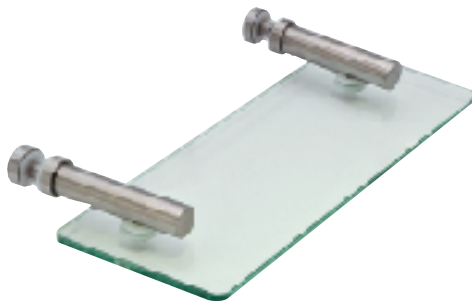

BA-9191G

ガラスシェルフ
Glass Shelf

材質 ブラケット | ステンレス

Material Bracket | Stainless Steel

棚 | 強化ガラス

Shelf | Tempered Glass

仕上げ | HLST (ヘアライン)

Finish | Hairline Stainless Steel

OT-B

OT-C

OT-E

OT-G

OT-H

BA/IZ

BA-9192G

ガラスシェルフ
Glass Shelf

材質 ブラケット | ステンレス

Material Bracket | Stainless Steel

棚 | 強化ガラス

Shelf | Tempered Glass

仕上げ | HLST (ヘアライン)

Finish | Hairline Stainless Steel

付属部品 (個) Attached parts (piece)	アタッチメントパーツ Attaching Parts	六角レンチ Hexagon wrench
BA-9118G	2	1
BA-9154G	1	1
BA-9191G	2	1
BA-9192G	2	1