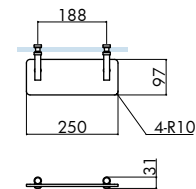

材質 ブラケット | ステンレス

Material Bracket | Stainless Steel

棚 | 強化ガラス

Shelf | Tempered Glass

仕上げ | HLST (ヘアライン)

Finish | Hairline Stainless Steel

付属部品 (個) Attached parts (piece)	アタッチメントパーツ Attaching Parts	六角レンチ Hexagon wrench
BA-9118G	2	1
BA-9154G	1	1
BA-9191G	2	1
BA-9192G	2	1