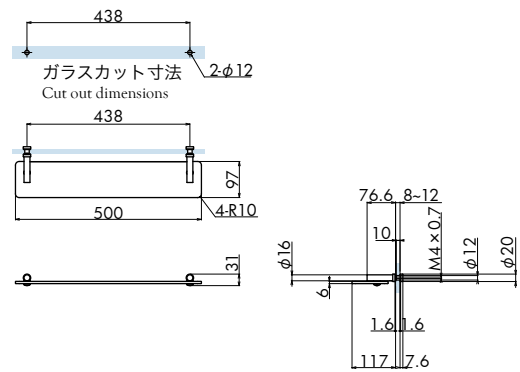

BA-9191G

ガラスシェルフ
Glass Shelf

材質 ブラケット | ステンレス

Material Bracket | Stainless Steel

棚 | 強化ガラス

Shelf | Tempered Glass

仕上げ | HLST (ヘアライン)

Finish | Hairline Stainless Steel