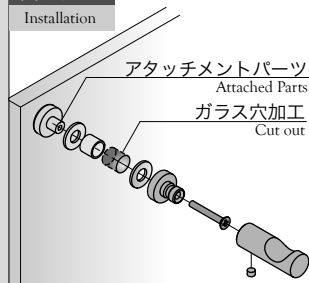

オススメ

BA-9100G series

バスルームアクセサリ
Bathroom Accessory

特徴

Feature

■ ガラス面取付けタイプ

BA-9100seriesにアタッチメントパーツを加えたガラス板用

Bathroom accessory for installation to a glass wall.

固定方法

Installation

アタッチメントパーツ

Attached Parts

ガラス穴加工

Cut out

OT-B

OT-C