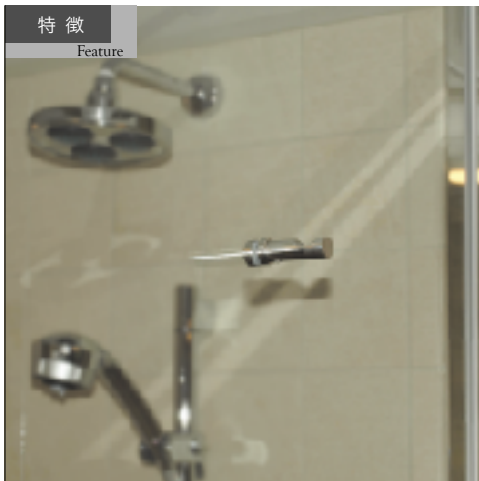

オススメ

BA-9100G series

バスルームアクセサリ
Bathroom Accessory

特徴

Feature

■ ガラス面取付けタイプ

BA-9100seriesにアタッチメントパーツを加えたガラス板用

Bathroom accessory for installation to a glass wall.

OT-E

OT-G

OT-H

BA/IZ

BA-9118G

タオルバー
Towel Bar

材質 | ステンレス

Material | Stainless Steel