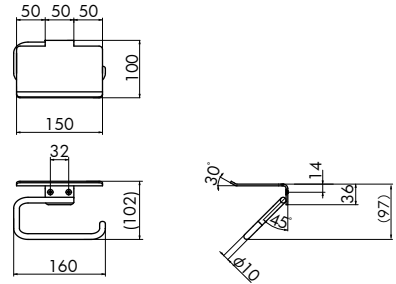

BA-8260C

タオルリング
Towel Ring

ASL

CHP

材質 Material	アルミニウム Aluminum
仕上げ Finish	ASL(アルミシルバー) Aluminum Silver
	CHP(シャンパン) Champagne

BA-8291

シェルフ
Shelf

ASL

付属部品(個) Attached parts (piece)	タッピングネジ Self-tapping screw	アンカー Anchor
BA-8218	4	
BA-8253B	2	
BA-8255B	5	
BA-8260C	2	
BA-8291	2	
BA-8292	2	

OT-B

OT-C

OT-E

OT-G

OT-H

BA/IZ