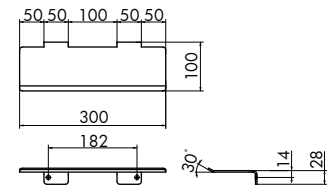

BA-8260C

タオルリング
Towel Ring

材質 Material	アルミニウム Aluminum
仕上げ Finish	ASL(アルミシルバー) Aluminum Silver
	CHP(シャンパン) Champagne

BA-8291

シェルフ
Shelf

材質 Material	アルミニウム Aluminum
仕上げ Finish	ASL(アルミシルバー) Aluminum Silver
	CHP(シャンパン) Champagne

BA-8292

シェルフ
Shelf

材質 Material	アルミニウム Aluminum
仕上げ Finish	ASL(アルミシルバー) Aluminum Silver
	CHP(シャンパン) Champagne

付属部品(個) Attached parts (piece)	タッピングネジ Self-tapping screw	アンカー Anchor
BA-8218	4	
BA-8253B	2	
BA-8255B	5	
BA-8260C	2	
BA-8291	2	
BA-8292	2	

OT-B

OT-C

OT-E

OT-G

OT-H

BA/IZ