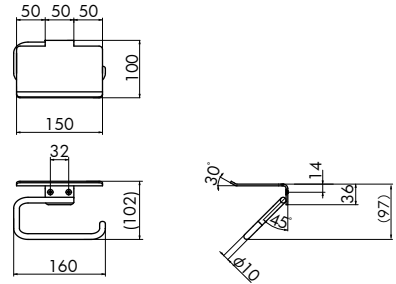

## BA-8260C

タオルリング  
Towel Ring

ASL

CHP

材質 Material	アルミニウム Aluminum
仕上げ Finish	ASL(アルミシルバー) Aluminum Silver
	CHP(シャンパン) Champagne

## BA-8292

シェルフ  
Shelf

ASL

CHP

材質 Material	アルミニウム Aluminum
仕上げ Finish	ASL(アルミシルバー) Aluminum Silver
	CHP(シャンパン) Champagne

付属部品(個) Attached parts (piece)	タッピングネジ Self-tapping screw	アンカー Anchor
BA-8218	4	
BA-8253B	2	
BA-8255B	5	
BA-8260C	2	
BA-8291	2	
BA-8292	2	