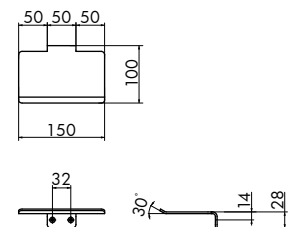

## BA-8292

シェルフ  
Shelf

ASL

CHP

材質 Material	アルミニウム Aluminum
仕上げ Finish	ASL(アルミシルバー) Aluminum Silver
	CHP(シャンパン) Champagne

付属部品(個) Attached parts (piece)	タッピングネジ Self-tapping screw	アンカー Anchor
BA-8218	4	
BA-8253B	2	
BA-8255B	5	
BA-8260C	2	
BA-8291	2	
BA-8292	2	