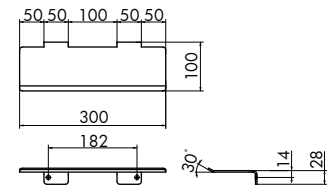

## BA-8291

シェルフ  
Shelf

ASL

CHP

材質 Material	アルミニウム Aluminum
仕上げ Finish	ASL(アルミシルバー) Aluminum Silver
	CHP(シャンパン) Champagne