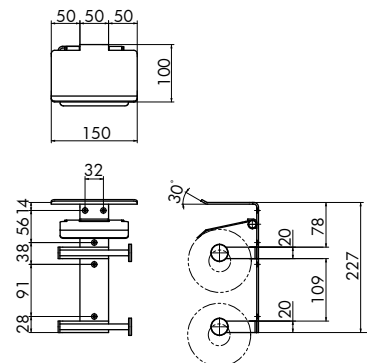

OT-B
OT-C
OT-E
OT-G
OT-H
BA/IZ

Glass Door
Accessory
Public