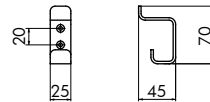

BA-8253

ローブフック
Robe Hook

ASL

CHP

材質	アルミニウム
Material	Aluminum
仕上げ	ASL(アルミシルバー)
Finish	Aluminum Silver
	CHP(シャンパン)
	Champagne

BA-8255B

ペーパーホルダー
Paper Holder

ASL