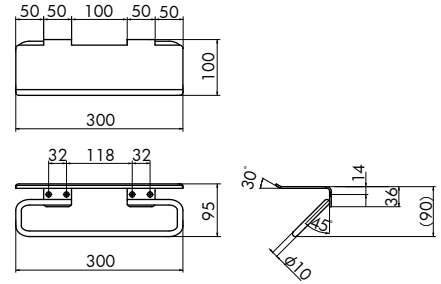

オススメ

BA-8200 series

バスルームアクセサリ
Bathroom Accessory

BA-8218

タオルバー
Towel Bar

ASL

CHP

材質	アルミニウム
Material	Aluminum
仕上げ	ASL(アルミシルバー)
Finish	Aluminum Silver
	CHP(シャンパン)
	Champagne