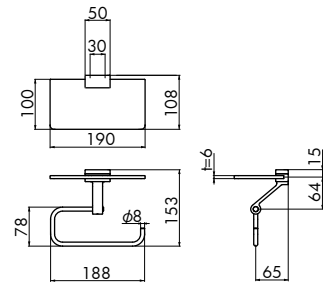

材質 ブラケット | 亜鉛ダイカスト+樹脂

Material Bracket | Zinc + Plastic

バー | ステンレス

Bar | Stainless Steel

棚 | 強化ガラス

Shelf | Tempered Glass

仕上げ | CR(クロム)+MB(マットブラック)+MST(鏡面)

Finish | Chrome + Mat Black + Mirror Stainless Steel