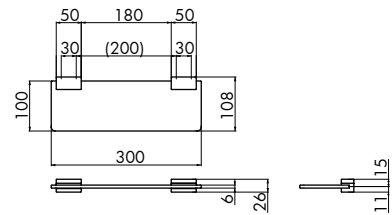

材質 ブラケット | 亜鉛ダイカスト+樹脂

Material Bracket | Zinc + Plastic

棚 | 強化ガラス

Shelf | Tempered Glass

仕上げ | CR(クローム)+MB(マットブラック)

Finish | Chrome + Mat Black