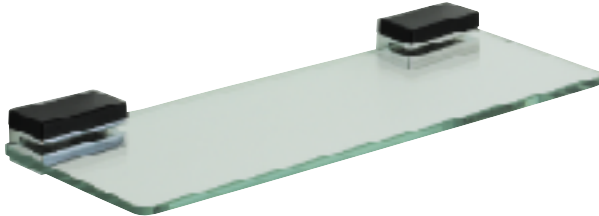

BA-8060C

タオルリング
Towel Ring

材質 ブラケット | 亜鉛ダイカスト+樹脂

Material Bracket | Zinc + Plastic

バー | ステンレス

Bar | Stainless Steel

棚 | 強化ガラス

Shelf | Tempered Glass

仕上げ | CR(クロム)+MB(マットブラック)+MST(鏡面)

Finish | Chrome + Mat Black + Mirror Stainless Steel

BA-8091

ガラスシェルフ
Glass Shelf

材質 ブラケット | 亜鉛ダイカスト+樹脂

Material Bracket | Zinc + Plastic

棚 | 強化ガラス

Shelf | Tempered Glass

仕上げ | CR(クローム)+MB(マットブラック)

Finish | Chrome + Mat Black

BA-8092

ガラスシェルフ
Glass Shelf

材質 ブラケット | 亜鉛ダイカスト+樹脂

Material Bracket | Zinc + Plastic

棚 | 強化ガラス

Shelf | Tempered Glass