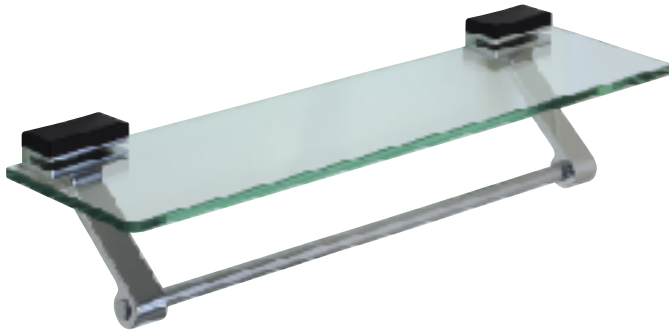

# BA-8000 series

バスルームアクセサリ  
Bathroom Accessory

## BA-8018

タオルバー  
Towel Bar

材質 ブラケット | 亜鉛ダイカスト+樹脂

Material Bracket | Zinc + Plastic

バー | ステンレス

Bar | Stainless Steel

棚 | 強化ガラス

Shelf | Tempered Glass

仕上げ

Finish | CR (クロム)+MB (マットブラック)+MST (鏡面)  
Chrome + Mat Black + Mirror Stainless Steel

## BA-8055B

ペーパーホルダー  
Paper Holder

材質 ブラケット | 亜鉛ダイカスト+樹脂

Material Bracket | Zinc + Plastic

アーム/カバー | ステンレス

Arm/Cover | Stainless Steel

棚 | 強化ガラス

Shelf | Tempered Glass