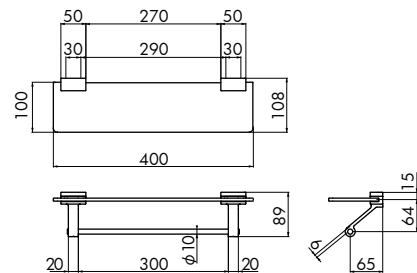

オススメ

BA-8000 series

バスルームアクセサリ
Bathroom Accessory

BA-8018

タオルバー
Towel Bar

材質 ブラケット | 亜鉛ダイカスト+樹脂

Material Bracket | Zinc + Plastic

バー | ステンレス

Bar | Stainless Steel

棚 | 強化ガラス

Shelf | Tempered Glass

仕上げ

Finish | CR (クロム)+MB (マットブラック)+MST (鏡面)
Chrome + Mat Black + Mirror Stainless Steel

BA-8055B

ペーパーホルダー
Paper Holder

材質 ブラケット | 亜鉛ダイカスト+樹脂

Material Bracket | Zinc + Plastic

アーム/カバー | ステンレス

Arm/Cover | Stainless Steel

棚 | 強化ガラス

Shelf | Tempered Glass

仕上げ

Finish | CR (クロム)+MB (マットブラック)+MST (鏡面)
Chrome + Mat Black + Mirror Stainless Steel

付属部品 (個) Attached parts (piece)	パッキン Packing	タッピングネジ Self-tapping screw	アンカー Anchor	六角レンチ Hexagon wrench
BA-8018	2	4		1
BA-8055B	1	2		1
BA-8060C	1	2		1
BA-8091	2	4		1
BA-8092	1	2		1