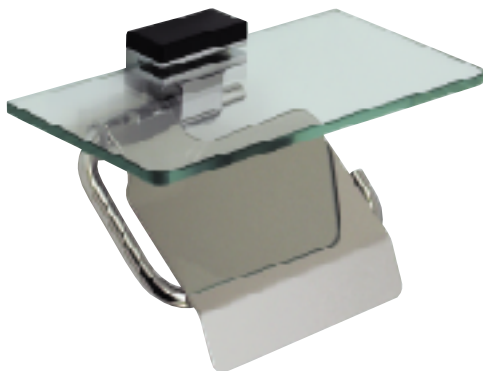

BA-8055B

ペーパーホルダー
Paper Holder

材質 ブラケット | 亜鉛ダイカスト+樹脂

Material Bracket | Zinc + Plastic

アーム/カバー | ステンレス

Arm/Cover | Stainless Steel

棚 | 強化ガラス

Shelf | Tempered Glass

仕上げ

Finish | CR (クロム)+MB (マットブラック)+MST (鏡面)
Chrome + Mat Black + Mirror Stainless Steel