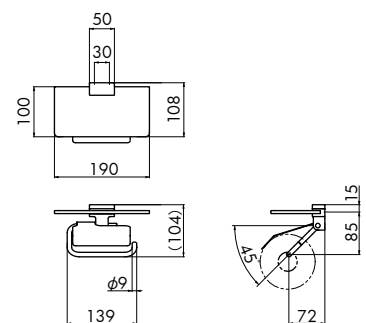

## BA-8055B

ペーパーホルダー  
Paper Holder

材質 ブラケット | 亜鉛ダイカスト+樹脂

Material Bracket | Zinc + Plastic

アーム/カバー | ステンレス

Arm/Cover | Stainless Steel

棚 | 強化ガラス

Shelf | Tempered Glass

仕上げ

Finish | CR (クロム)+MB (マットブラック)+MST (鏡面)  
Chrome + Mat Black + Mirror Stainless Steel

付属部品 (個) Attached parts (piece)	パッキン Packing	タッピングネジ Self-tapping screw	アンカー Anchor	六角レンチ Hexagon wrench
BA-8018	2	4		1
BA-8055B	1	2		1
BA-8060C	1	2		1
BA-8091	2	4		1
BA-8092	1	2		1